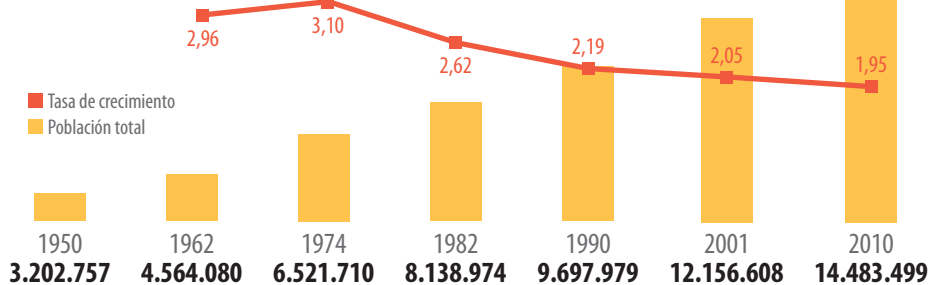

Día mundial de la población

Según el Censo de Población 2010, en Ecuador somos **14.483.499**

Edad media 2010: 28 | Densidad demográfica: 56,49 hab/km² | Tasa de dependencia: 607¹

► Autoidentificación de la población²

► Total de la población ecuatoriana en los censos: 1950, 1962, 1974, 1982, 1990 y 2001.

► Total de la población ecuatoriana por cantón según Censo 2010.

2.350.915 Guayaquil		2.239.191 Quito		505.585 Cuenca		329.856 Ambato	
Mestizo	71%	Mestizo	83%	Mestizo	90%	Mestizo	78%
Blanco	11%	Blanco	7%	Blanco	6%	Indígena	16%
Afroecuatoriano	11%	Afroecuatoriano	5%	Afroecuatoriano	2%	Blanco	4%
Montubio	5%	Indígena	4%	Indígena	2%	Afroecuatoriano	2%
Indígena	1%	Montubio	1%	Montubio	0%	Montubio	0%
Otro	1%	Otro	0%	Otro	0%	Otro	0%
Total	100%	Total	100%	Total	100%	Total	100%

¹Menores de 15 y mayores a 64 años por cada 1.000 personas entre 15 y 64 años.

²Para el 2010 la Autoidentificación es según cultura y costumbres.