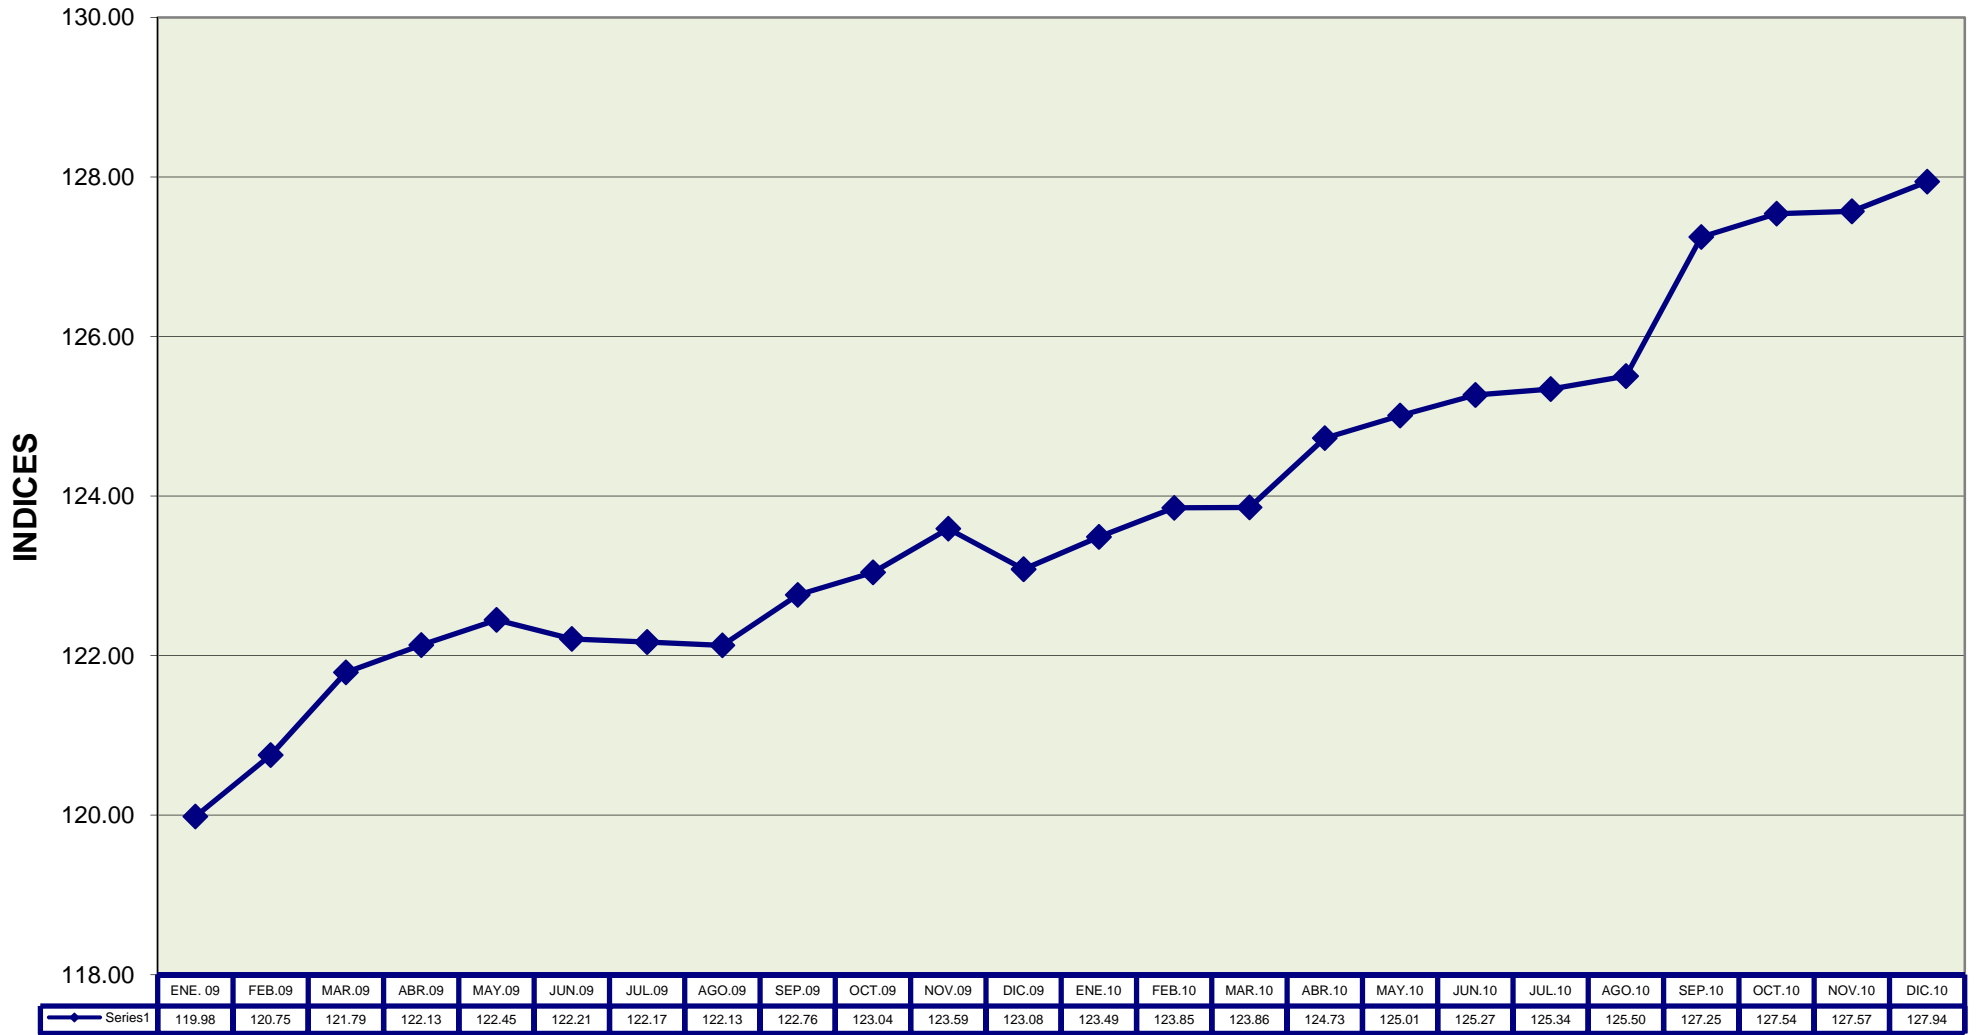

INDICE GENERAL NACIONAL

Base: año 2004 = 100

INDICE GENERAL SIERRA

Base: año 2004 = 100

INDICE GENERAL COSTA

Base: año 2004 = 100

INDICE ESMERALDAS

Base: año 2004 = 100

INDICE GUAYAQUIL

Base: año 2004 = 100

INDICE MACHALA

Base: año 2004 = 100

INDICE MANTA

Base: año 2004 = 100

INDICE AMBATO

Base: año 2004 = 100

INDICE CUENCA

Base: año 2004 = 100

INDICE LOJA

Base: año 2004 = 100

INDICE QUITO

Base: año 2004 = 100