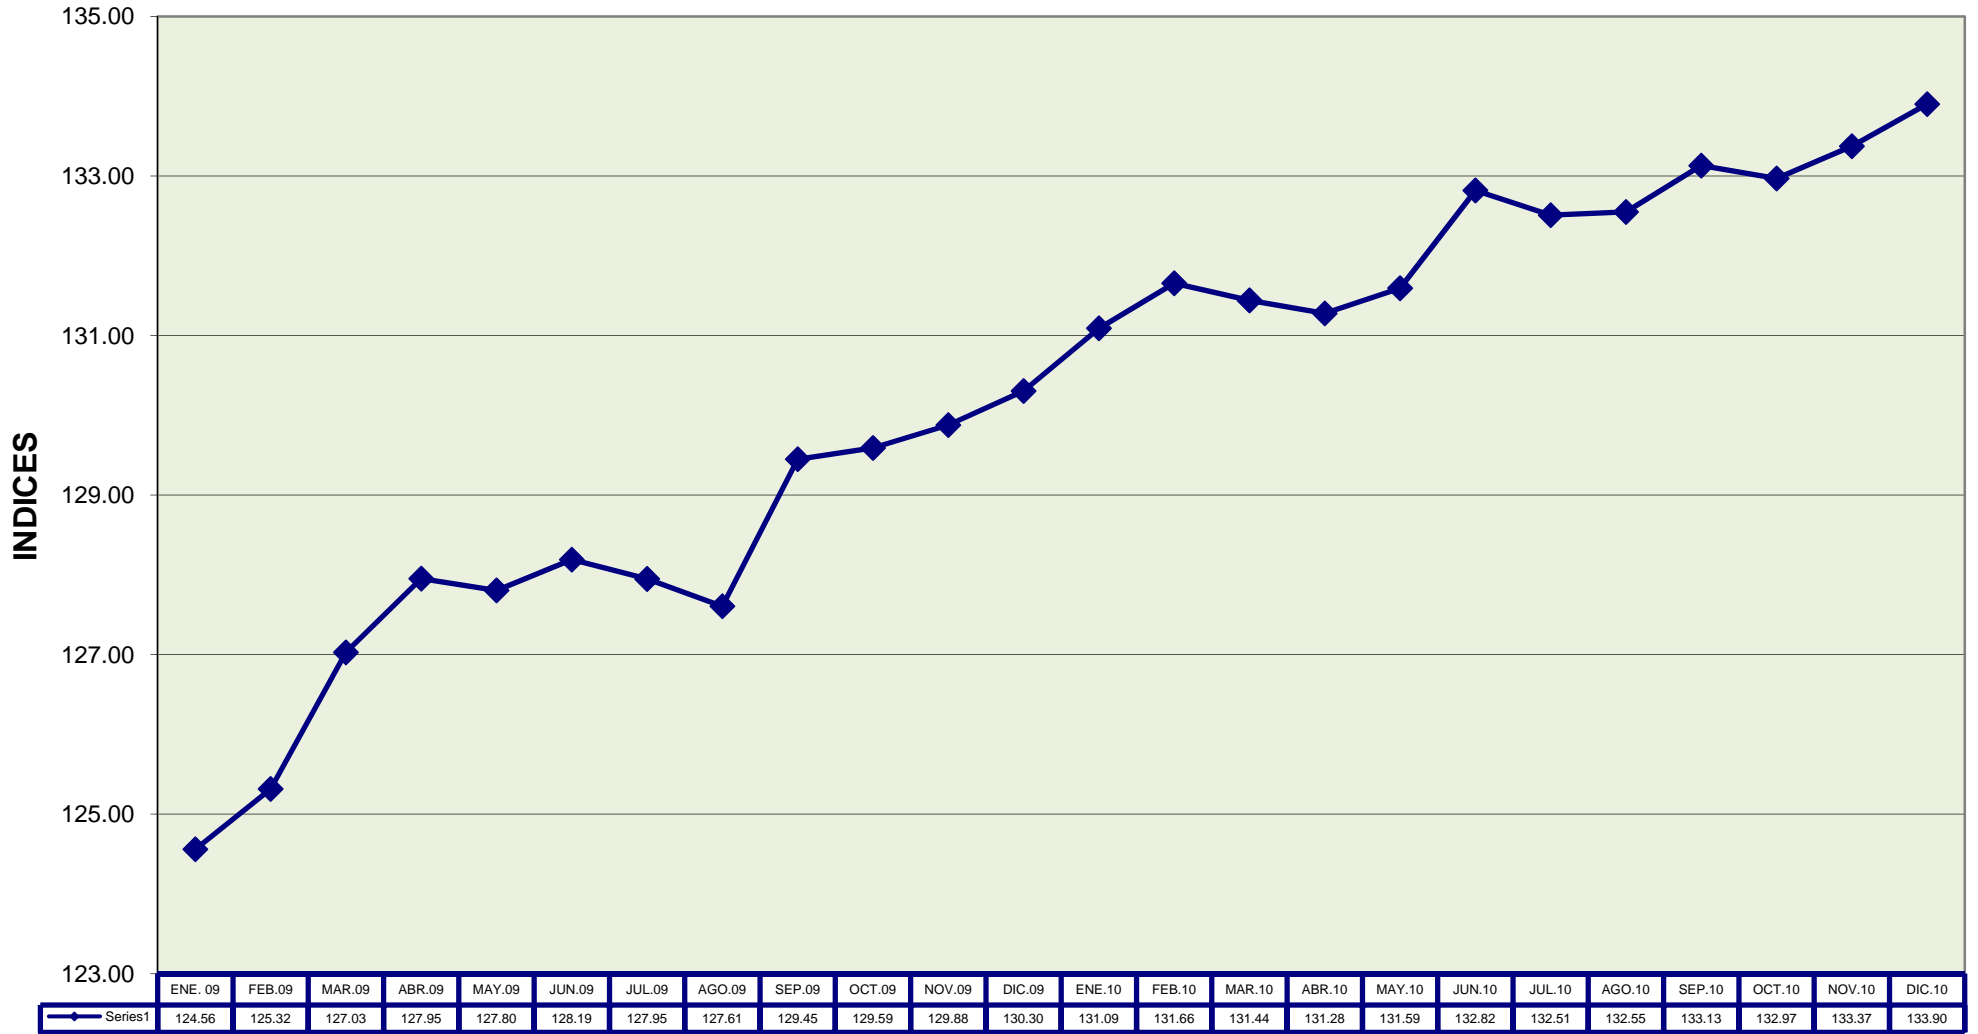

INDICE GENERAL NACIONAL

Base: año 2004 = 100

INDICE GENERAL SIERRA

Base: año 2004 = 100

INDICE GENERAL COSTA

Base: año 2004 = 100

INDICE ESMERALDAS

Base: año 2004 = 100

INDICE GUAYAQUIL

Base: año 2004 = 100

INDICE MACHALA

Base: año 2004 = 100

INDICE MANTA

Base: año 2004 = 100

INDICE AMBATO

Base: año 2004 = 100

INDICE CUENCA

Base: año 2004 = 100

INDICE LOJA

Base: año 2004 = 100

INDICE QUITO

Base: año 2004 = 100