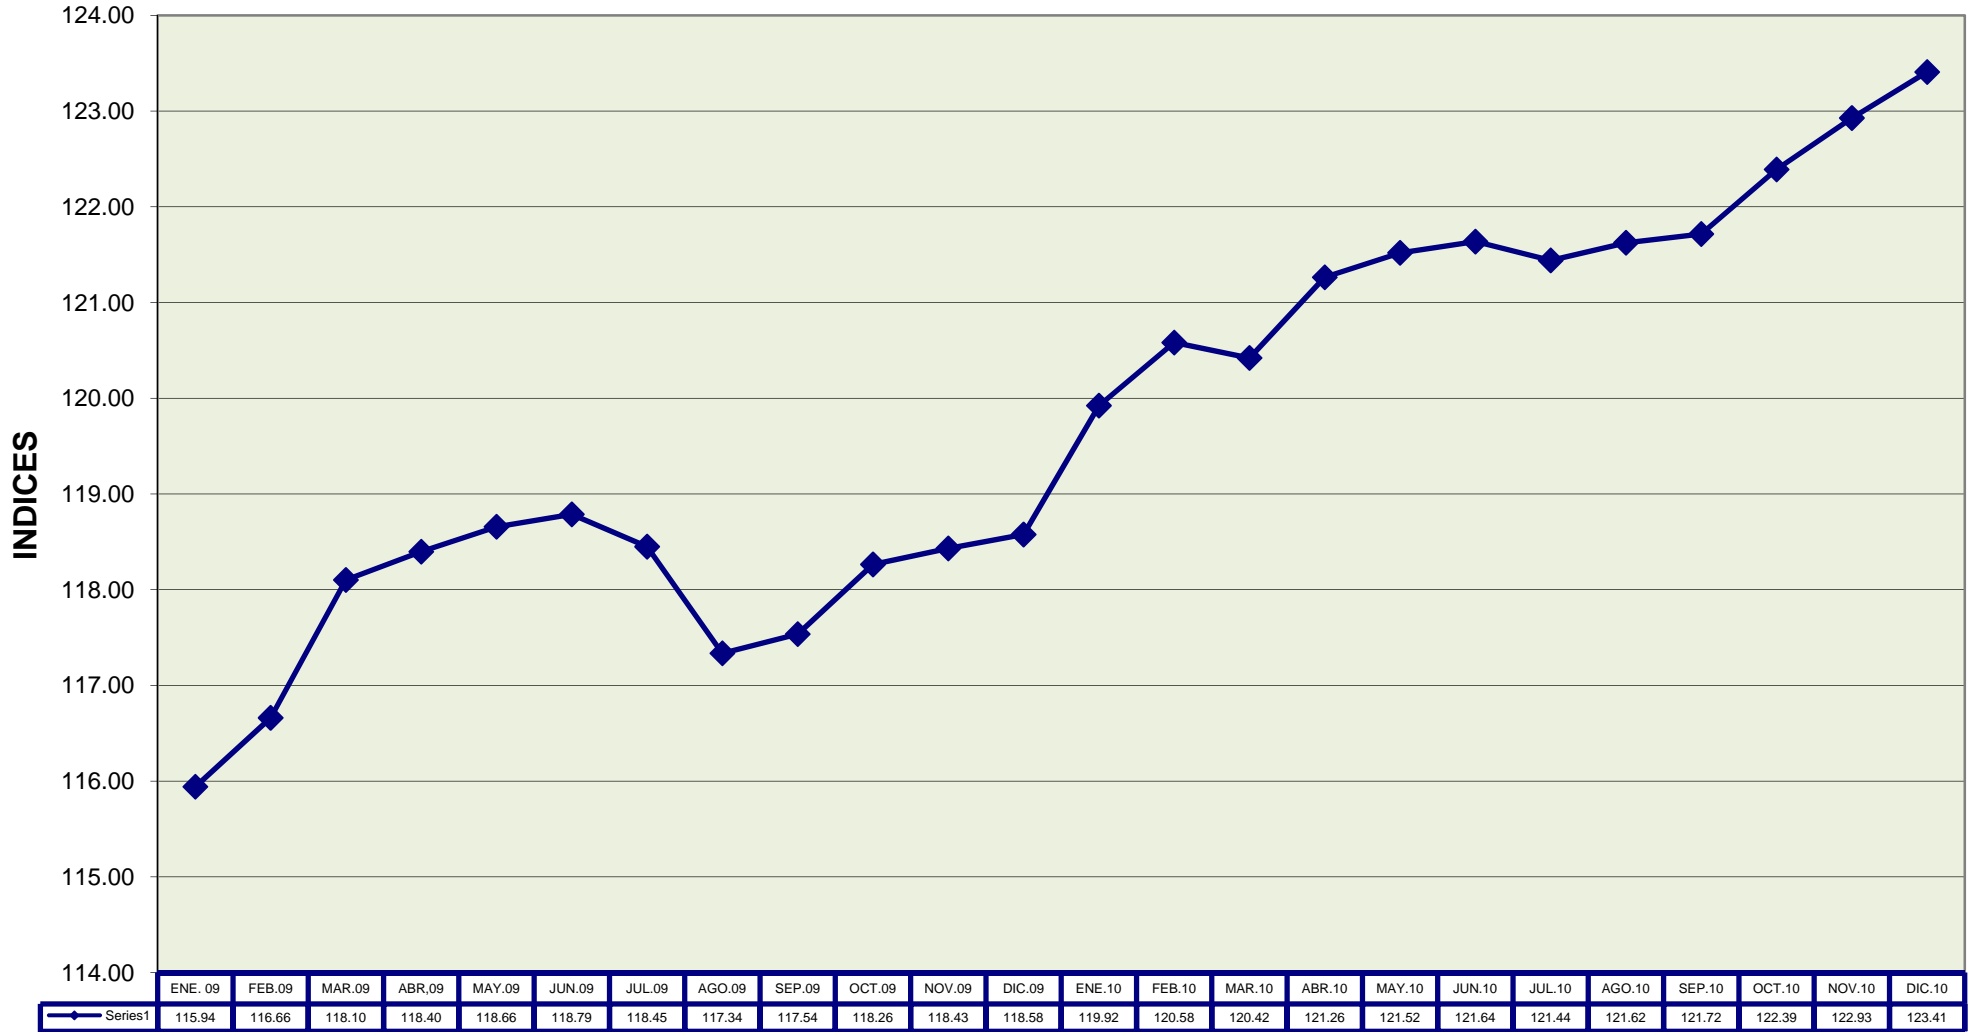

INDICE GENERAL NACIONAL

Base: año 2004 = 100

INDICE GENERAL SIERRA

Base: año 2004 = 100

INDICE GENERAL COSTA

Base: año 2004 = 100

INDICE ESMERALDAS

Base: año 2004 = 100

INDICE GUAYAQUIL

Base: año 2004 = 100

INDICE MACHALA

Base: año 2004 = 100

INDICE MANTA

Base: año 2004 = 100

INDICE AMBATO

Base: año 2004 = 100

INDICE CUENCA

Base: año 2004 = 100

INDICE LOJA

Base: año 2004 = 100

INDICE QUITO

Base: año 2004 = 100