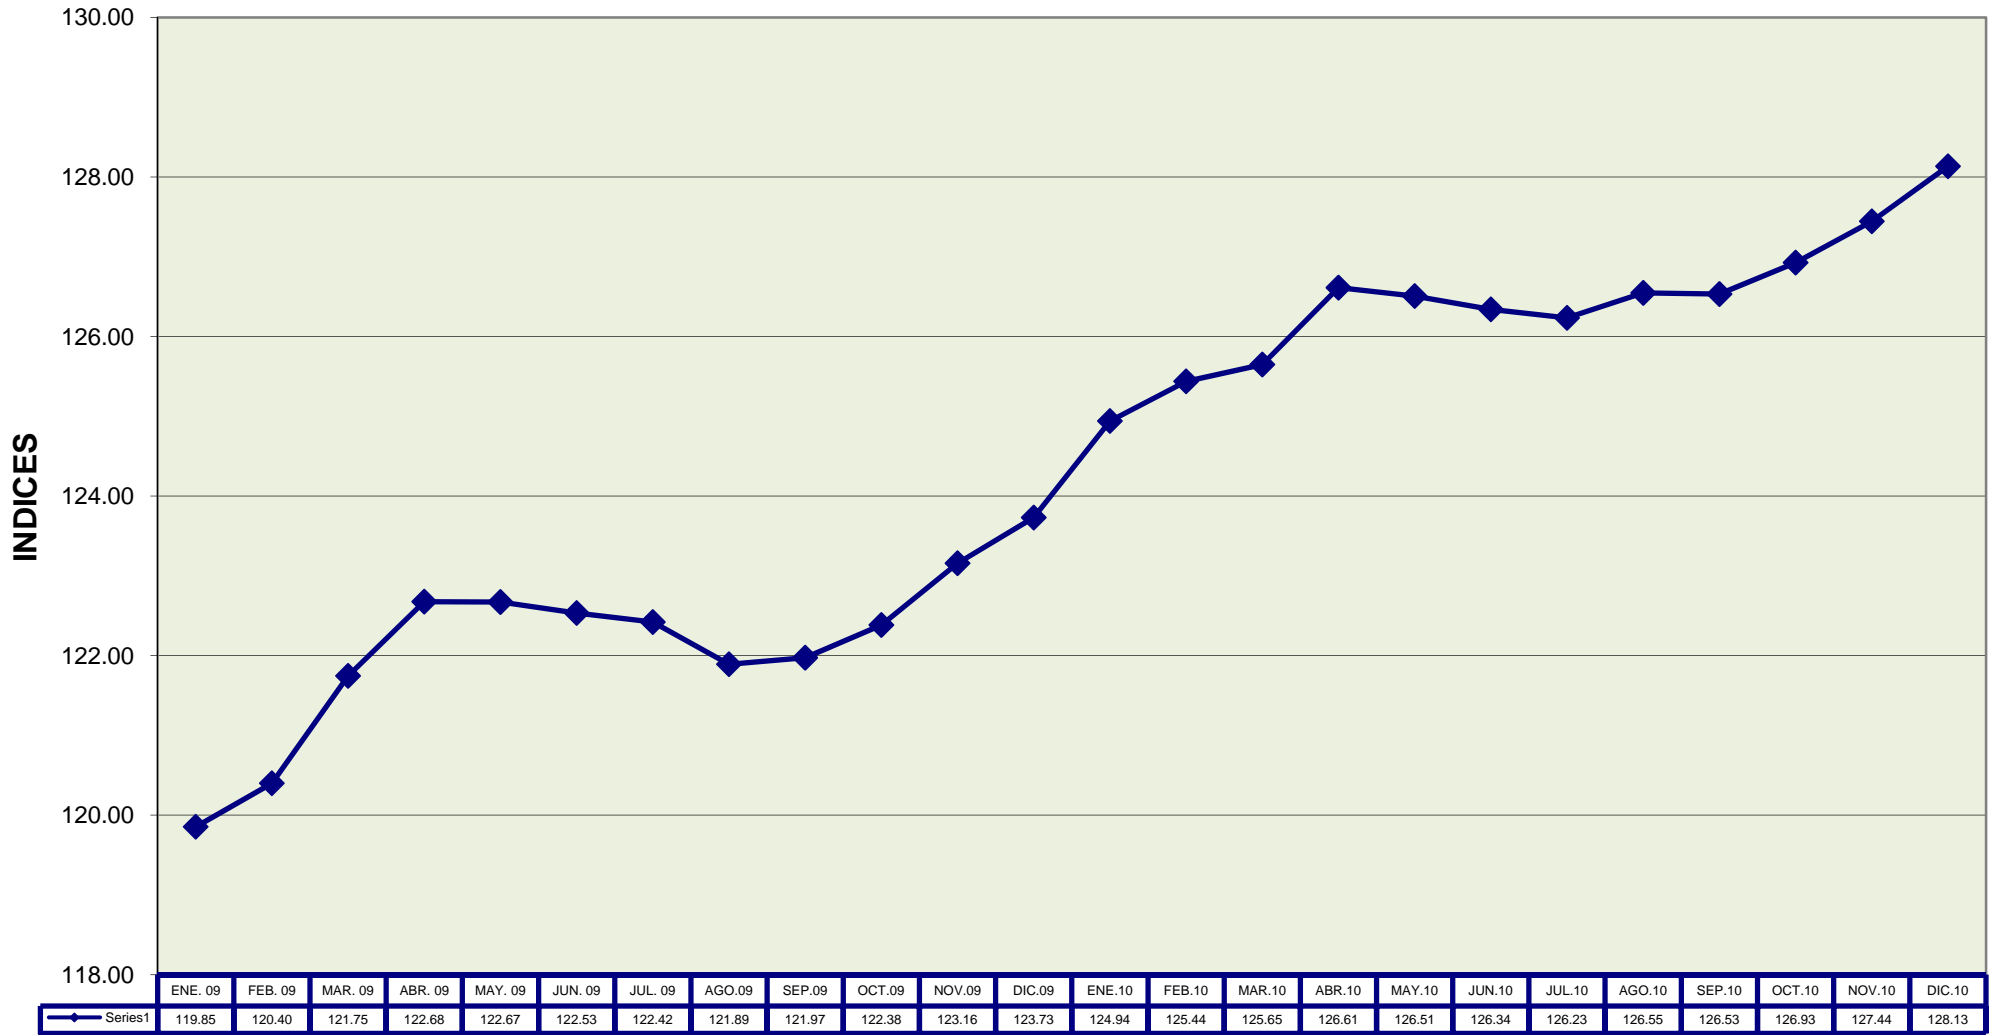

INDICE GENERAL NACIONAL

Base: año 2004 = 100

INDICE GENERAL SIERRA

Base: año 2004 = 100

INDICE GENERAL COSTA

Base: año 2004 = 100

INDICE ESMERALDAS

Base: año 2004 = 100

INDICE GUAYAQUIL

Base: año 2004 = 100

INDICE MACHALA

Base: año 2004 = 100

INDICE MANTA

Base: año 2004 = 100

INDICE AMBATO

Base: año 2004 = 100

INDICE CUENCA

Base: año 2004 = 100

INDICE LOJA

Base: año 2004 = 100

INDICE QUITO

Base: año 2004 = 100