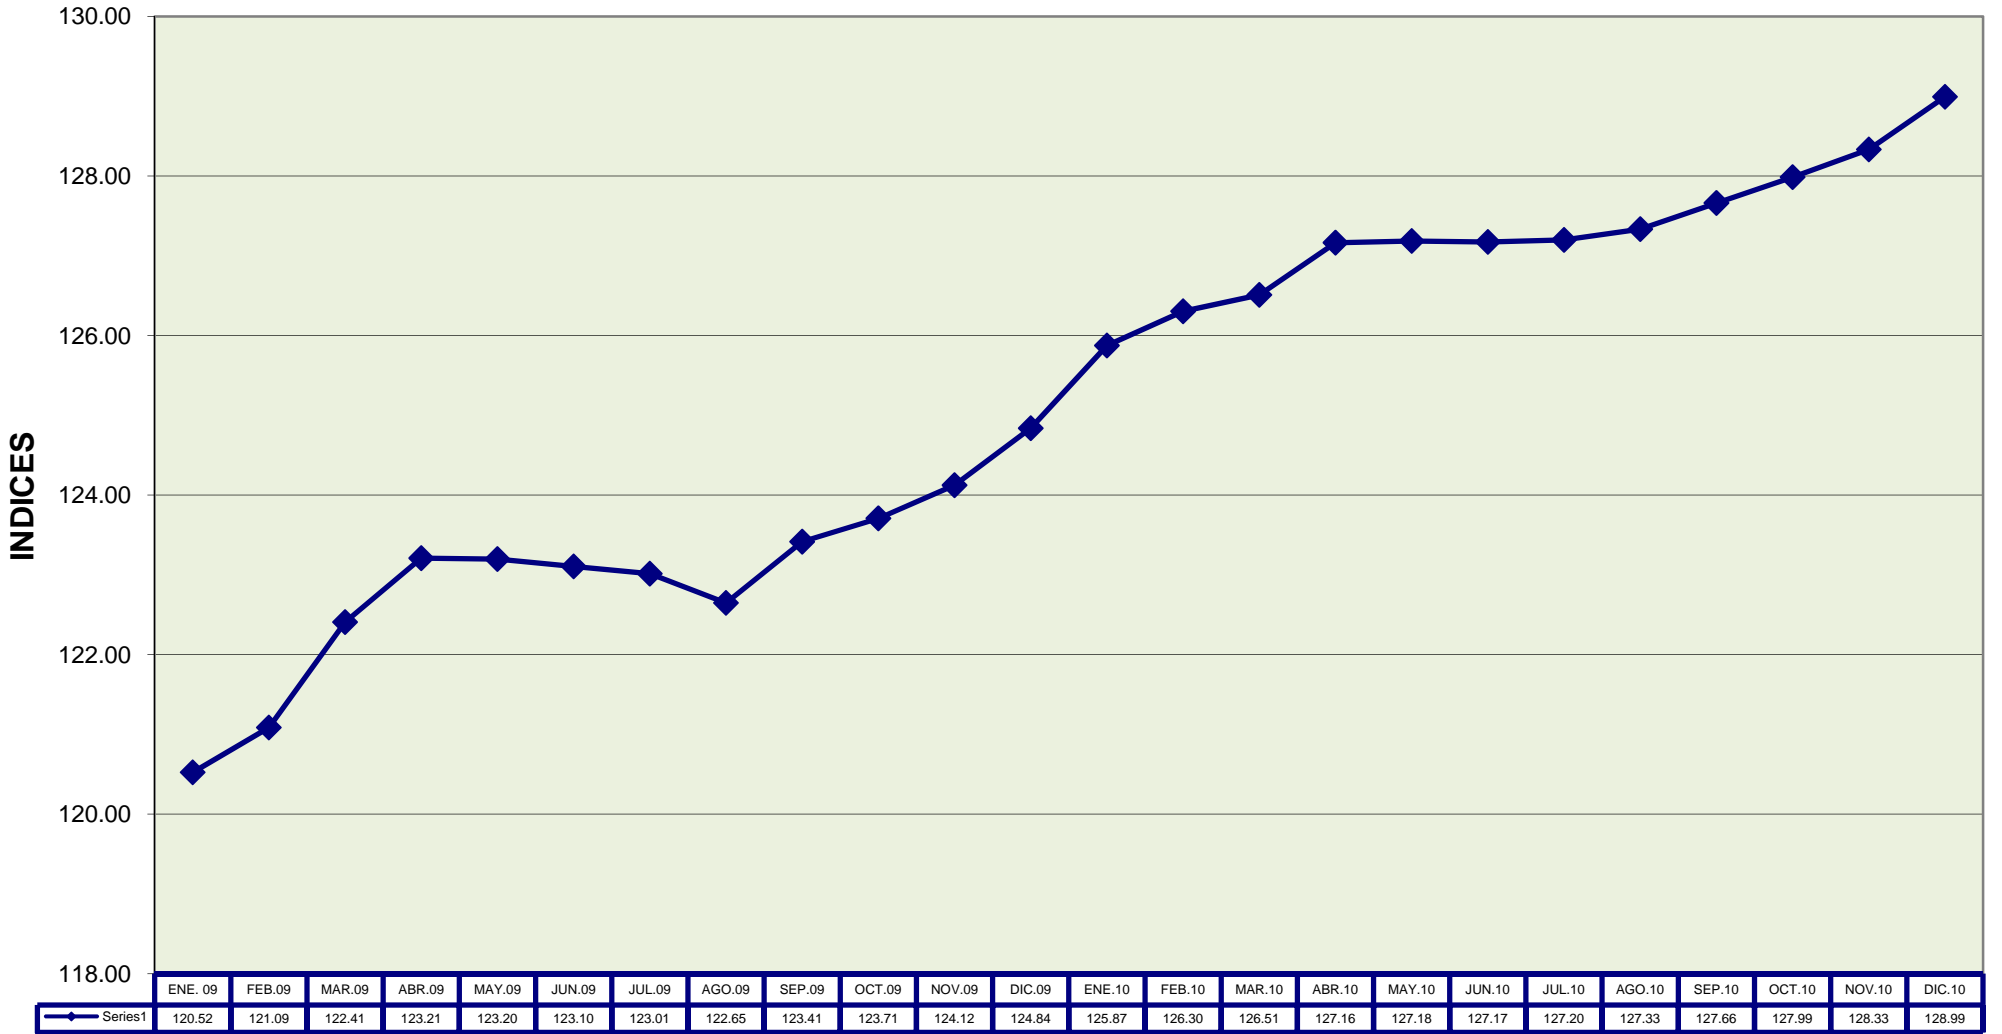

INDICE GENERAL NACIONAL

Base: año 2004 = 100

INDICE GENERAL SIERRA

Base: año 2004 = 100

INDICE GENERAL COSTA

Base: año 2004 = 100

INDICE ESMERALDAS

Base: año 2004 = 100

INDICE GUAYAQUIL

Base: año 2004 = 100

INDICE MACHALA

Base: año 2004 = 100

INDICE MANTA

Base: año 2004 = 100

INDICE AMBATO

Base: año 2004 = 100

INDICE CUENCA

Base: año 2004 = 100

INDICE LOJA

Base: año 2004 = 100

INDICE QUITO

Base: año 2004 = 100