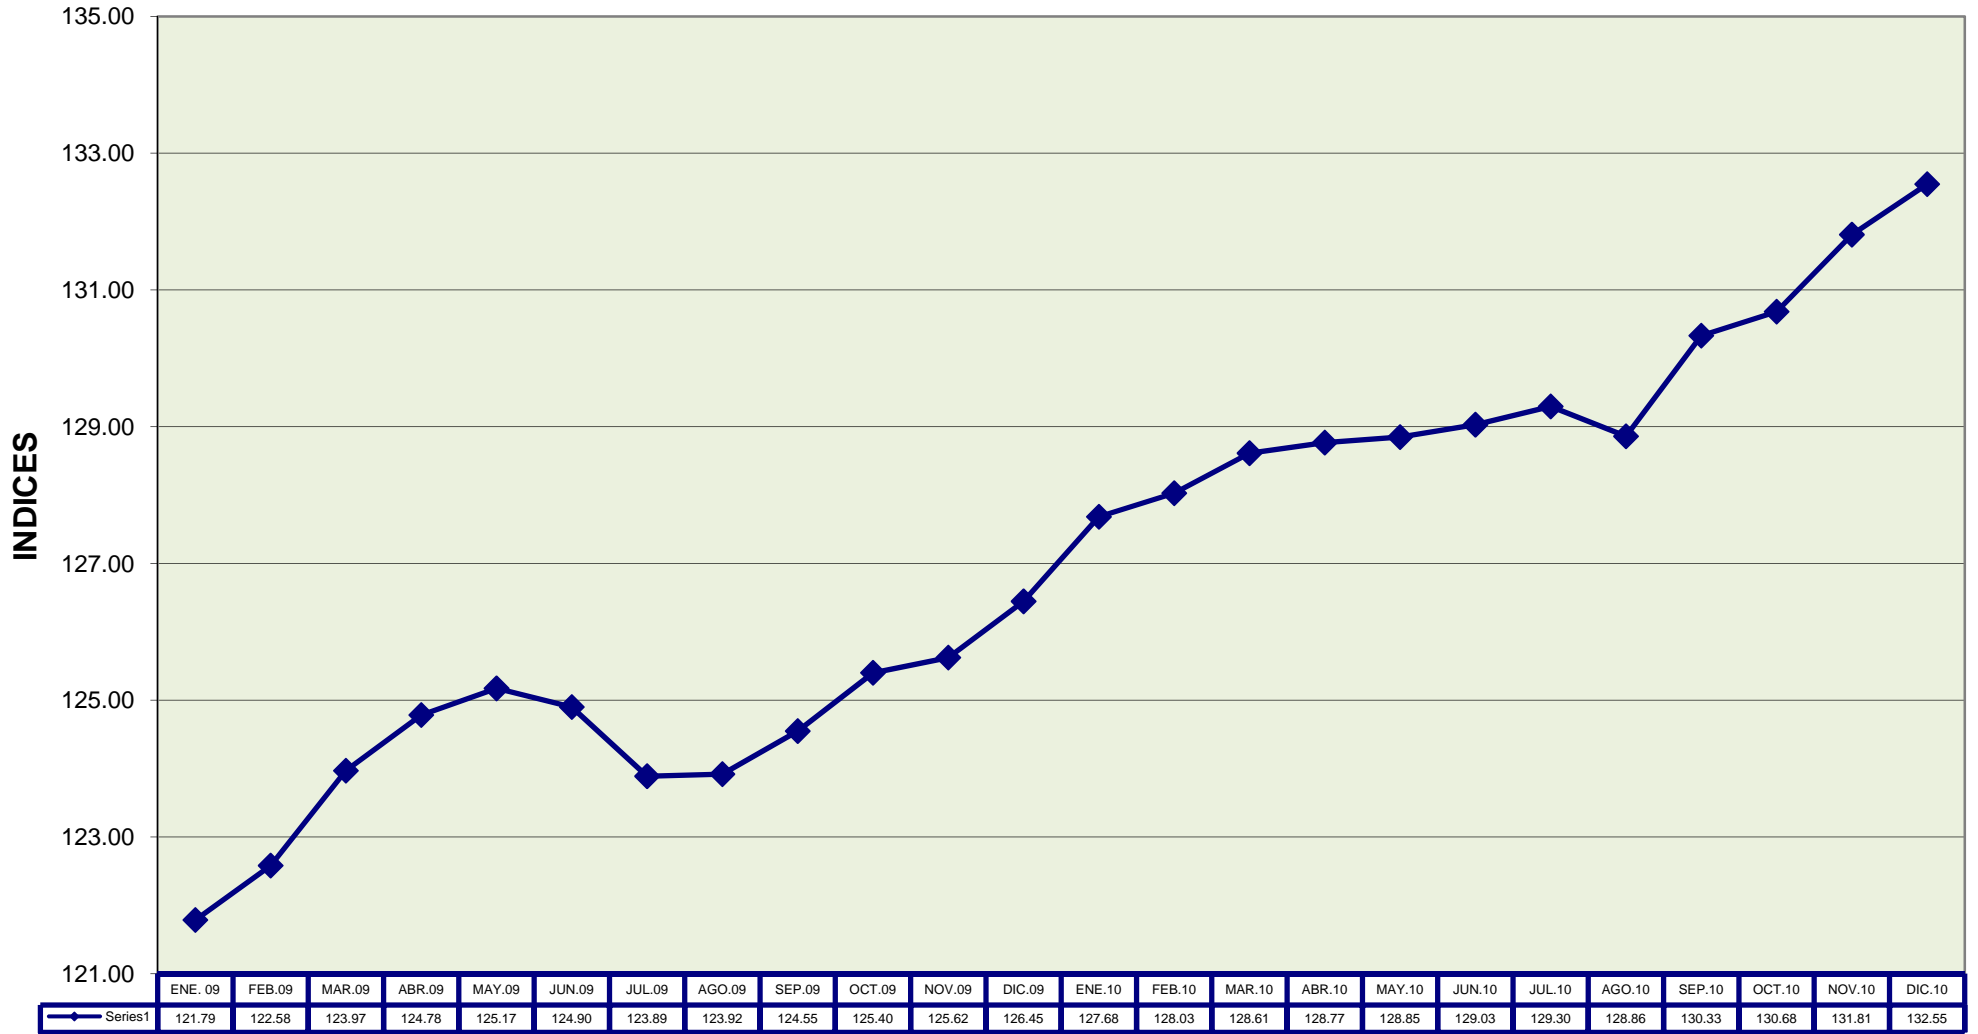

INDICE GENERAL NACIONAL

Base: año 2004 = 100

INDICE GENERAL SIERRA

Base: año 2004 = 100

INDICE GENERAL COSTA

Base: año 2004 = 100

INDICE ESMERALDAS

Base: año 2004 = 100

INDICE GUAYAQUIL

Base: año 2004 = 100

INDICE MACHALA

Base: año 2004 = 100

INDICE MANTA

Base: año 2004 = 100

INDICE AMBATO

Base: año 2004 = 100

INDICE CUENCA

Base: año 2004 = 100

INDICE LOJA

Base: año 2004 = 100

INDICE QUITO

Base: año 2004 = 100