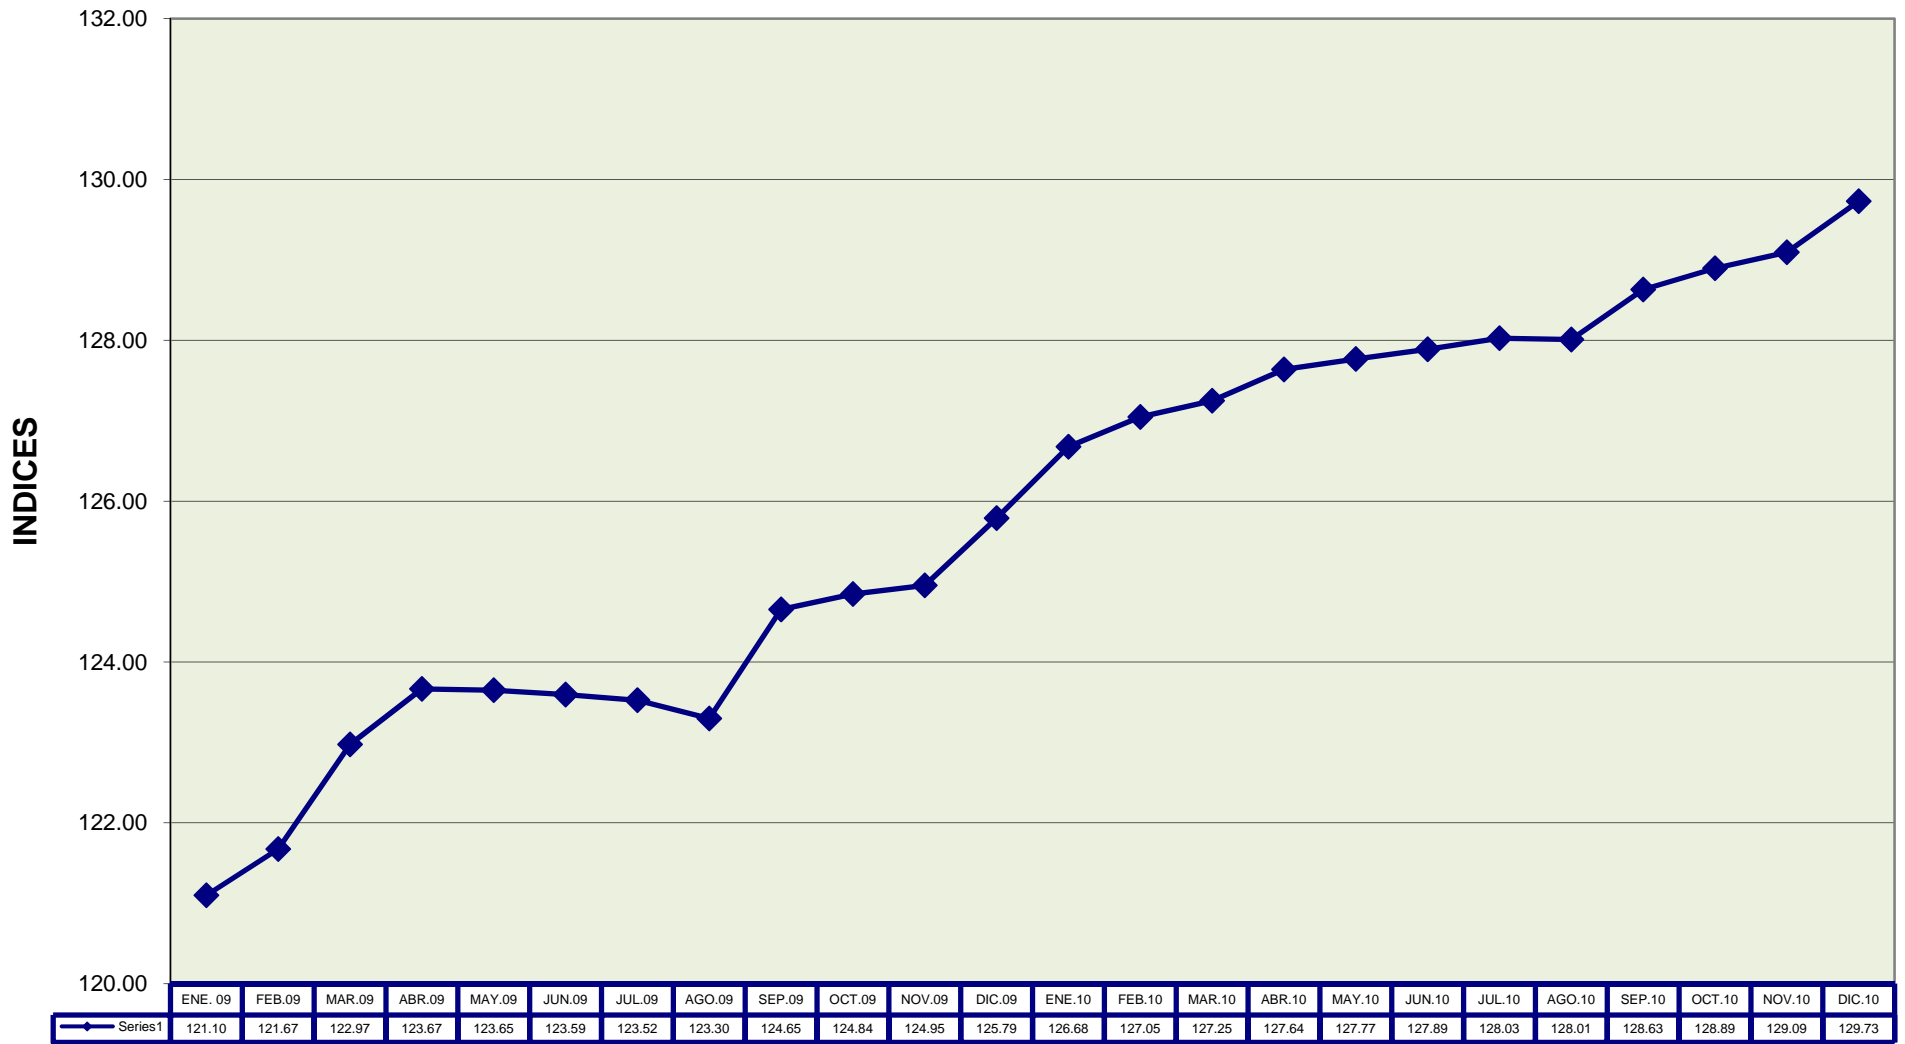

INDICE GENERAL NACIONAL

Base: año 2004 = 100

INDICE GENERAL SIERRA

Base: año 2004 = 100

INDICE GENERAL COSTA

Base: año 2004 = 100

INDICE ESMERALDAS

Base: año 2004 = 100

INDICE GUAYAQUIL

Base: año 2004 = 100

INDICE MACHALA

Base: año 2004 = 100

INDICE MANTA

Base: año 2004 = 100

INDICE AMBATO

Base: año 2004 = 100

INDICE CUENCA

Base: año 2004 = 100

INDICE LOJA

Base: año 2004 = 100

INDICE QUITO

Base: año 2004 = 100