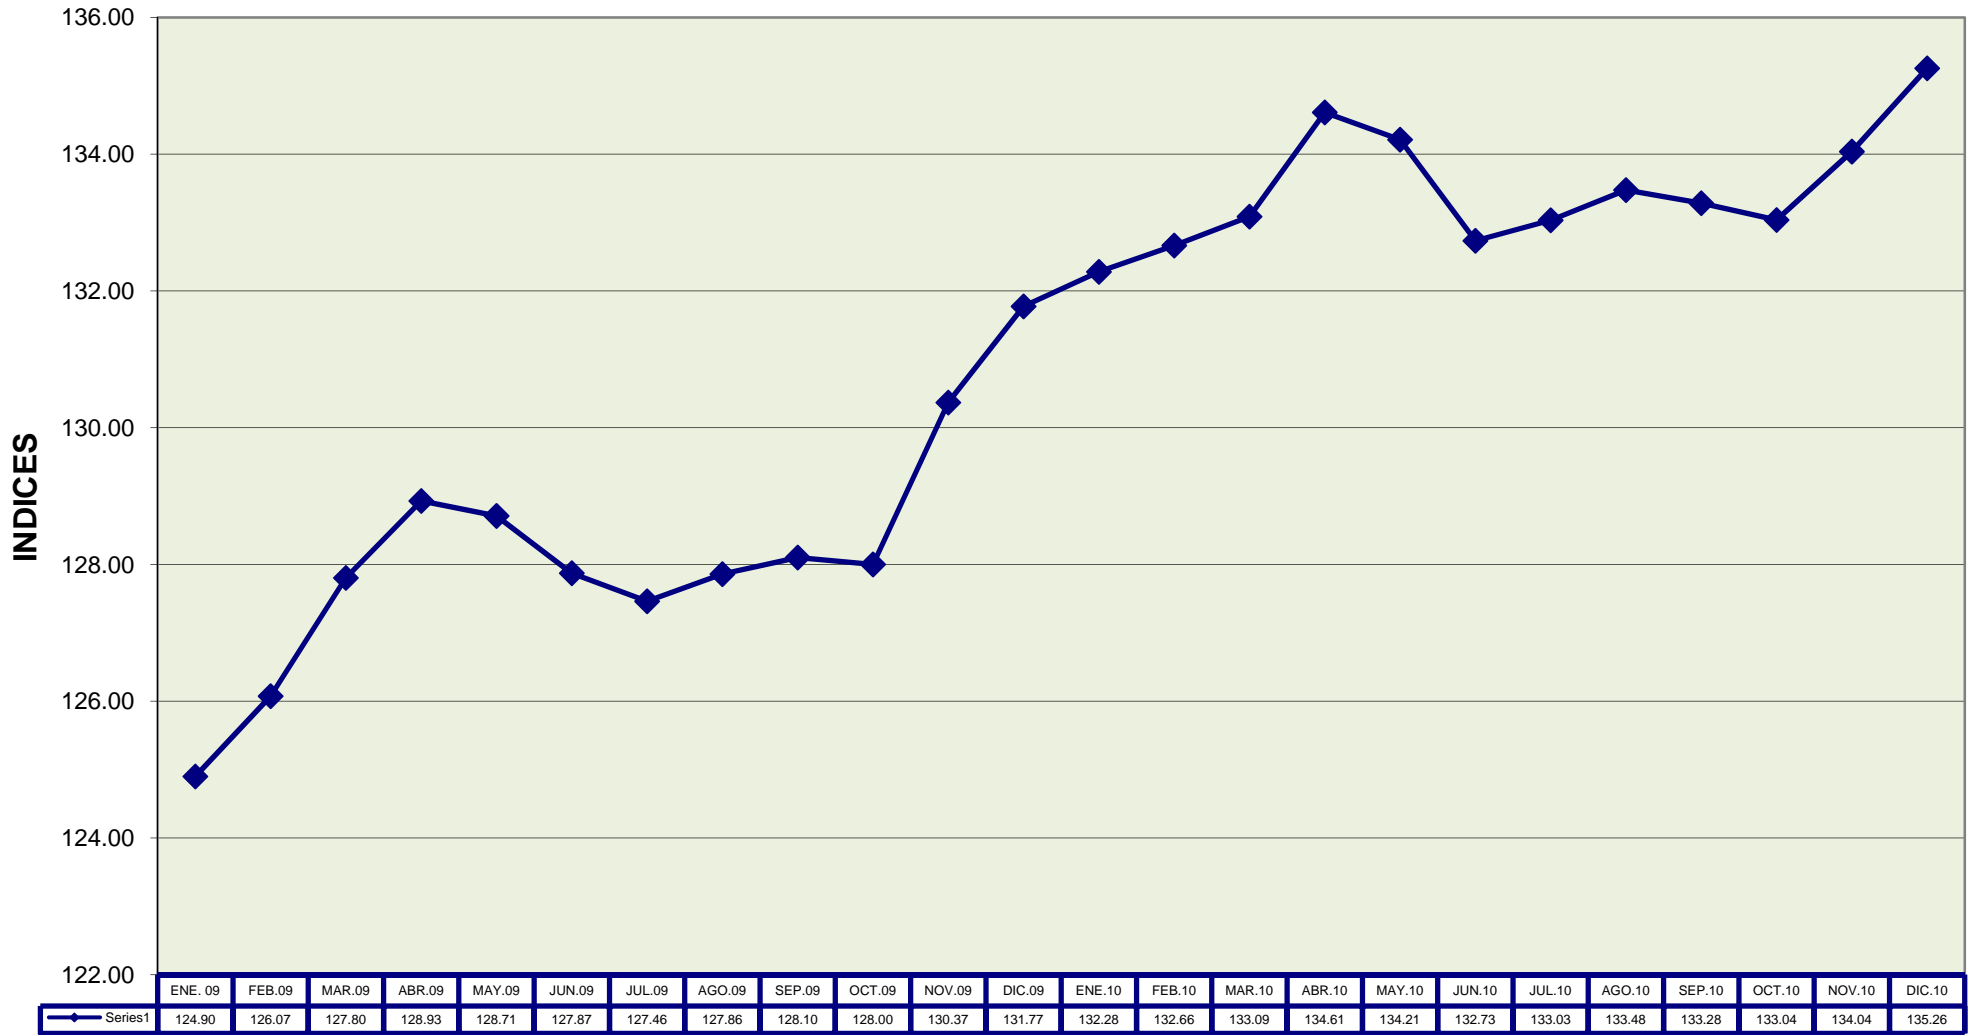

INDICE GENERAL NACIONAL

Base: año 2004 = 100

INDICE GENERAL SIERRA

Base: año 2004 = 100

INDICE GENERAL COSTA

Base: año 2004 = 100

INDICE ESMERALDAS

Base: año 2004 = 100

INDICE GUAYAQUIL

Base: año 2004 = 100

INDICE MACHALA

Base: año 2004 = 100

INDICE MANTA

Base: año 2004 = 100

INDICE AMBATO

Base: año 2004 = 100

INDICE CUENCA

Base: año 2004 = 100

INDICE LOJA

Base: año 2004 = 100

INDICE QUITO

Base: año 2004 = 100