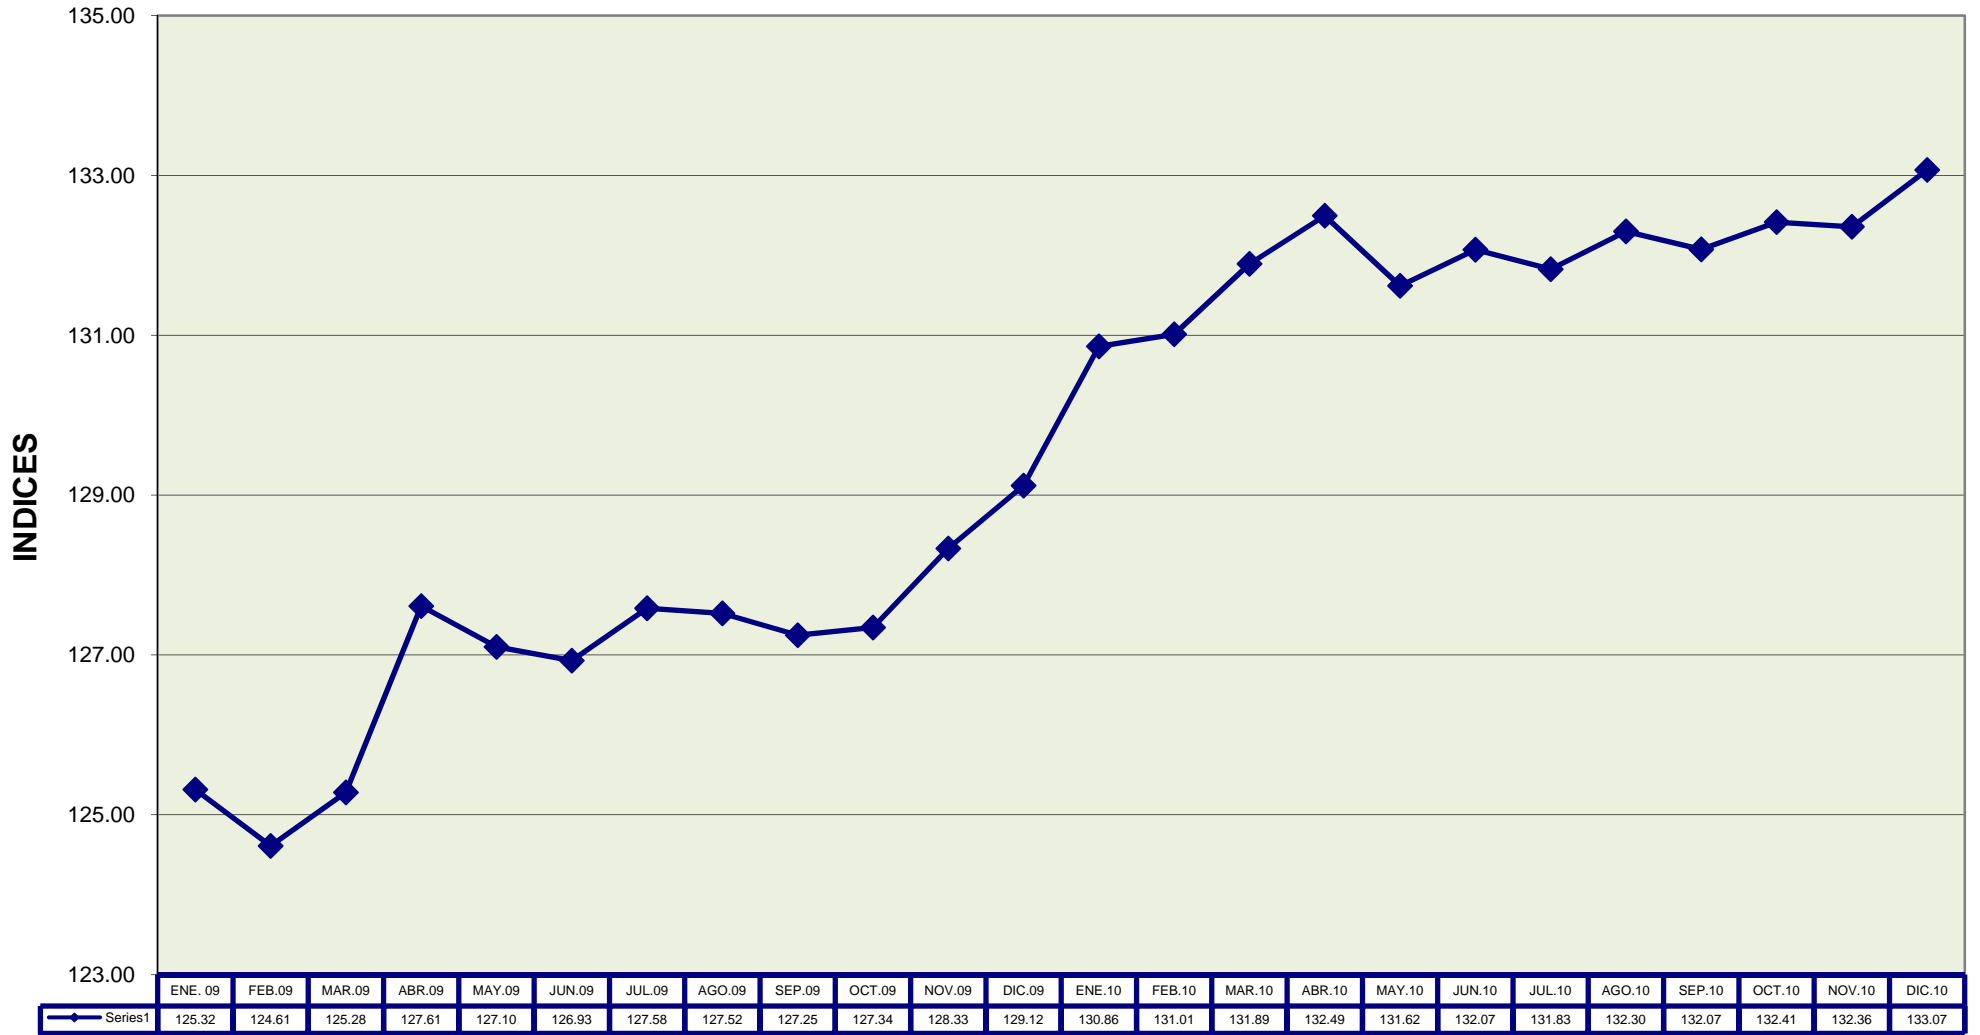

INDICE GENERAL NACIONAL

Base: año 2004 = 100

INDICE GENERAL SIERRA

Base: año 2004 = 100

INDICE GENERAL COSTA

Base: año 2004 = 100

INDICE ESMERALDAS

Base: año 2004 = 100

INDICE GUAYAQUIL

Base: año 2004 = 100

INDICE MACHALA

Base: año 2004 = 100

INDICE MANTA

Base: año 2004 = 100

INDICE AMBATO

Base: año 2004 = 100

INDICE CUENCA

Base: año 2004 = 100

INDICE LOJA

Base: año 2004 = 100

INDICE QUITO

Base: año 2004 = 100