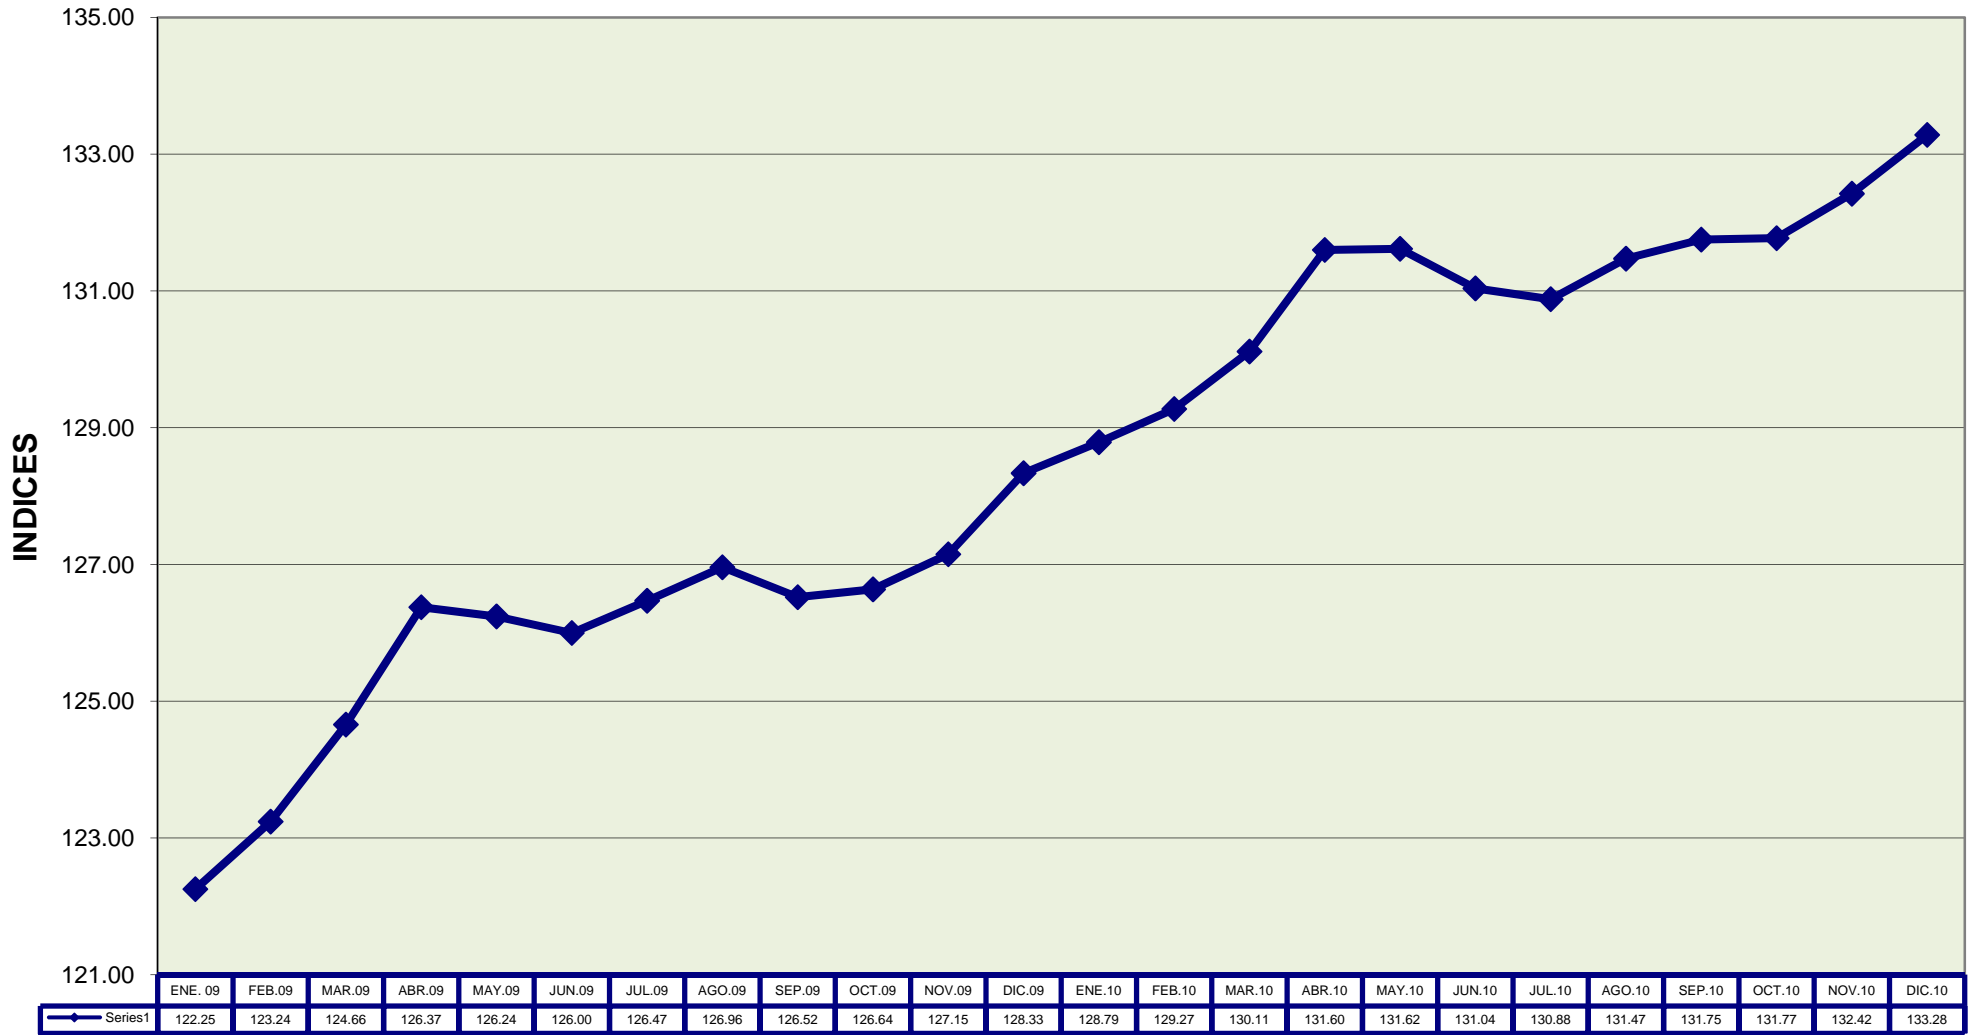

INDICE GENERAL NACIONAL

Base: año 2004 = 100

INDICE GENERAL SIERRA

Base: año 2004 = 100

INDICE GENERAL COSTA

Base: año 2004 = 100

INDICE ESMERALDAS

Base: año 2004 = 100

INDICE GUAYAQUIL

Base: año 2004 = 100

INDICE MACHALA

Base: año 2004 = 100

INDICE MANTA

Base: año 2004 = 100

INDICE AMBATO

Base: año 2004 = 100

INDICE CUENCA

Base: año 2004 = 100

INDICE LOJA

Base: año 2004 = 100

INDICE QUITO

Base: año 2004 = 100