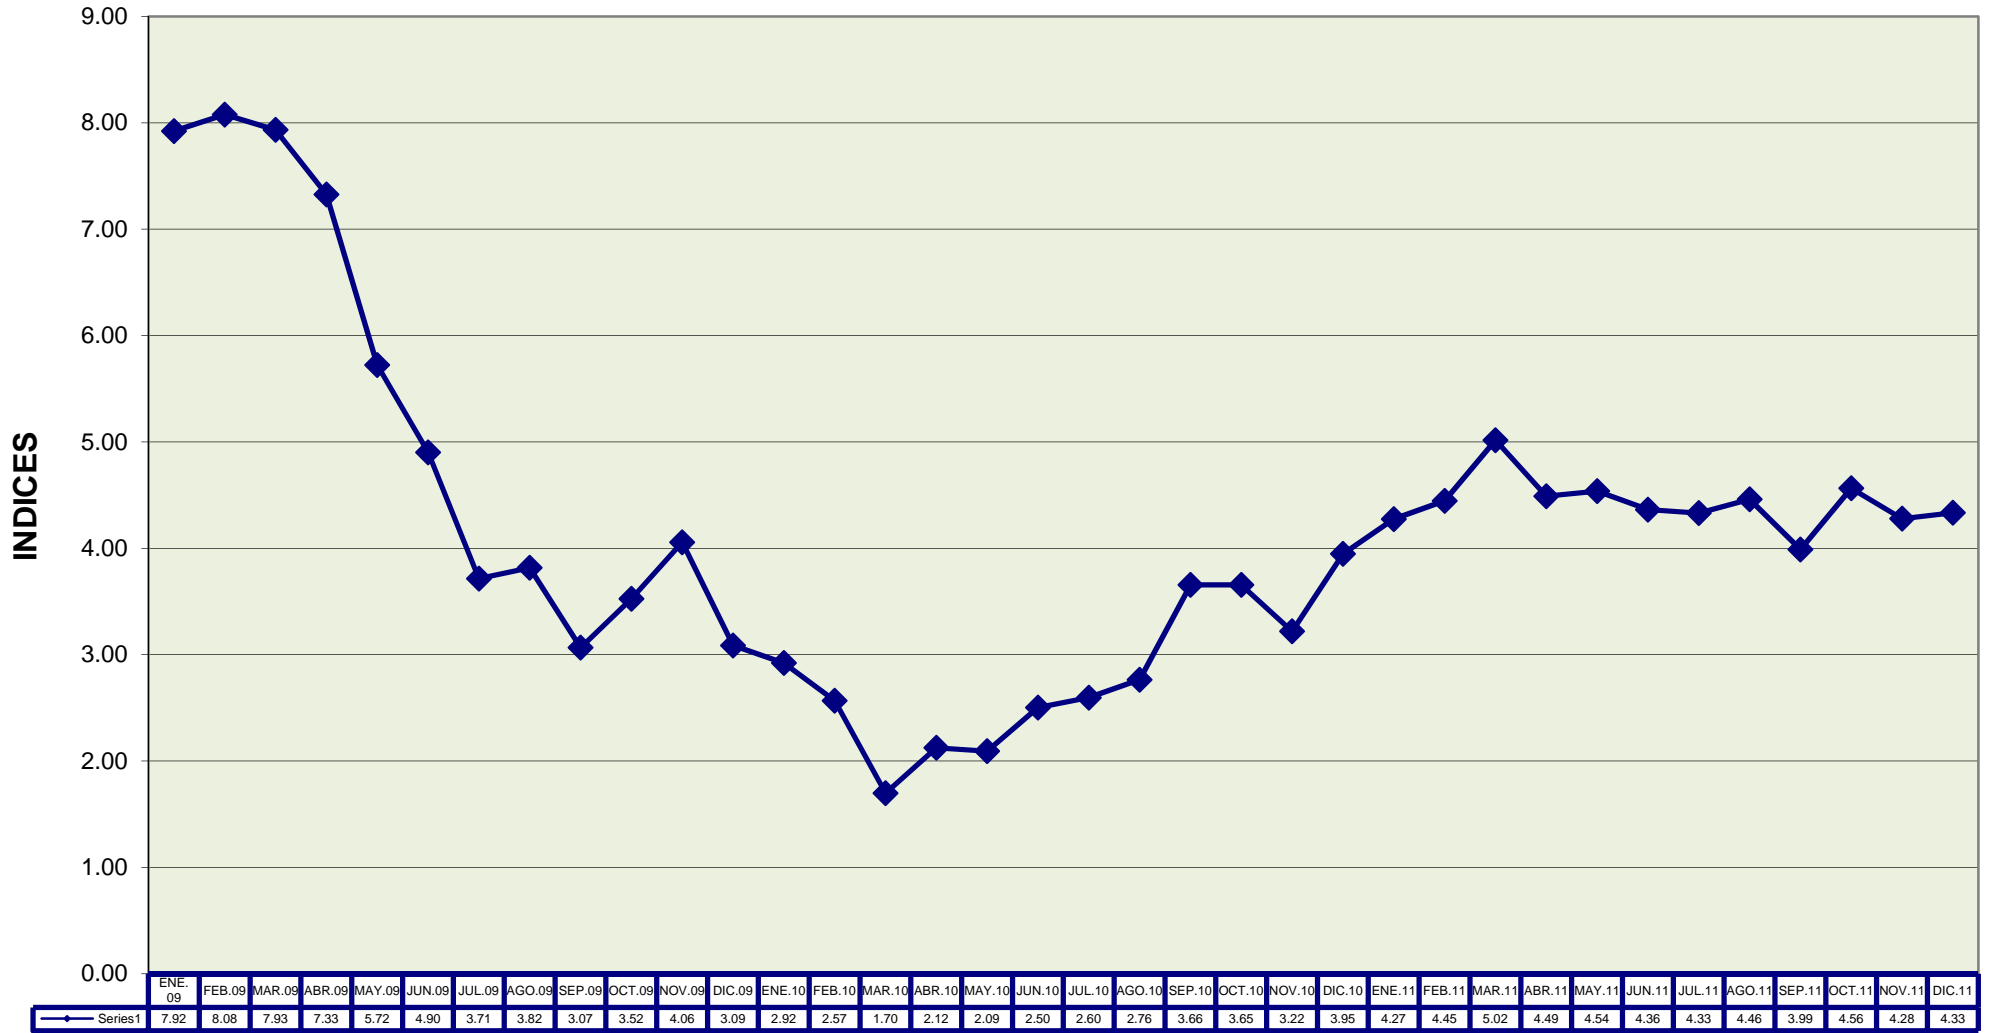

- IPC - VARIACIÓN PORCENTUAL ANUAL AMBATO

Base: año 2004 = 100