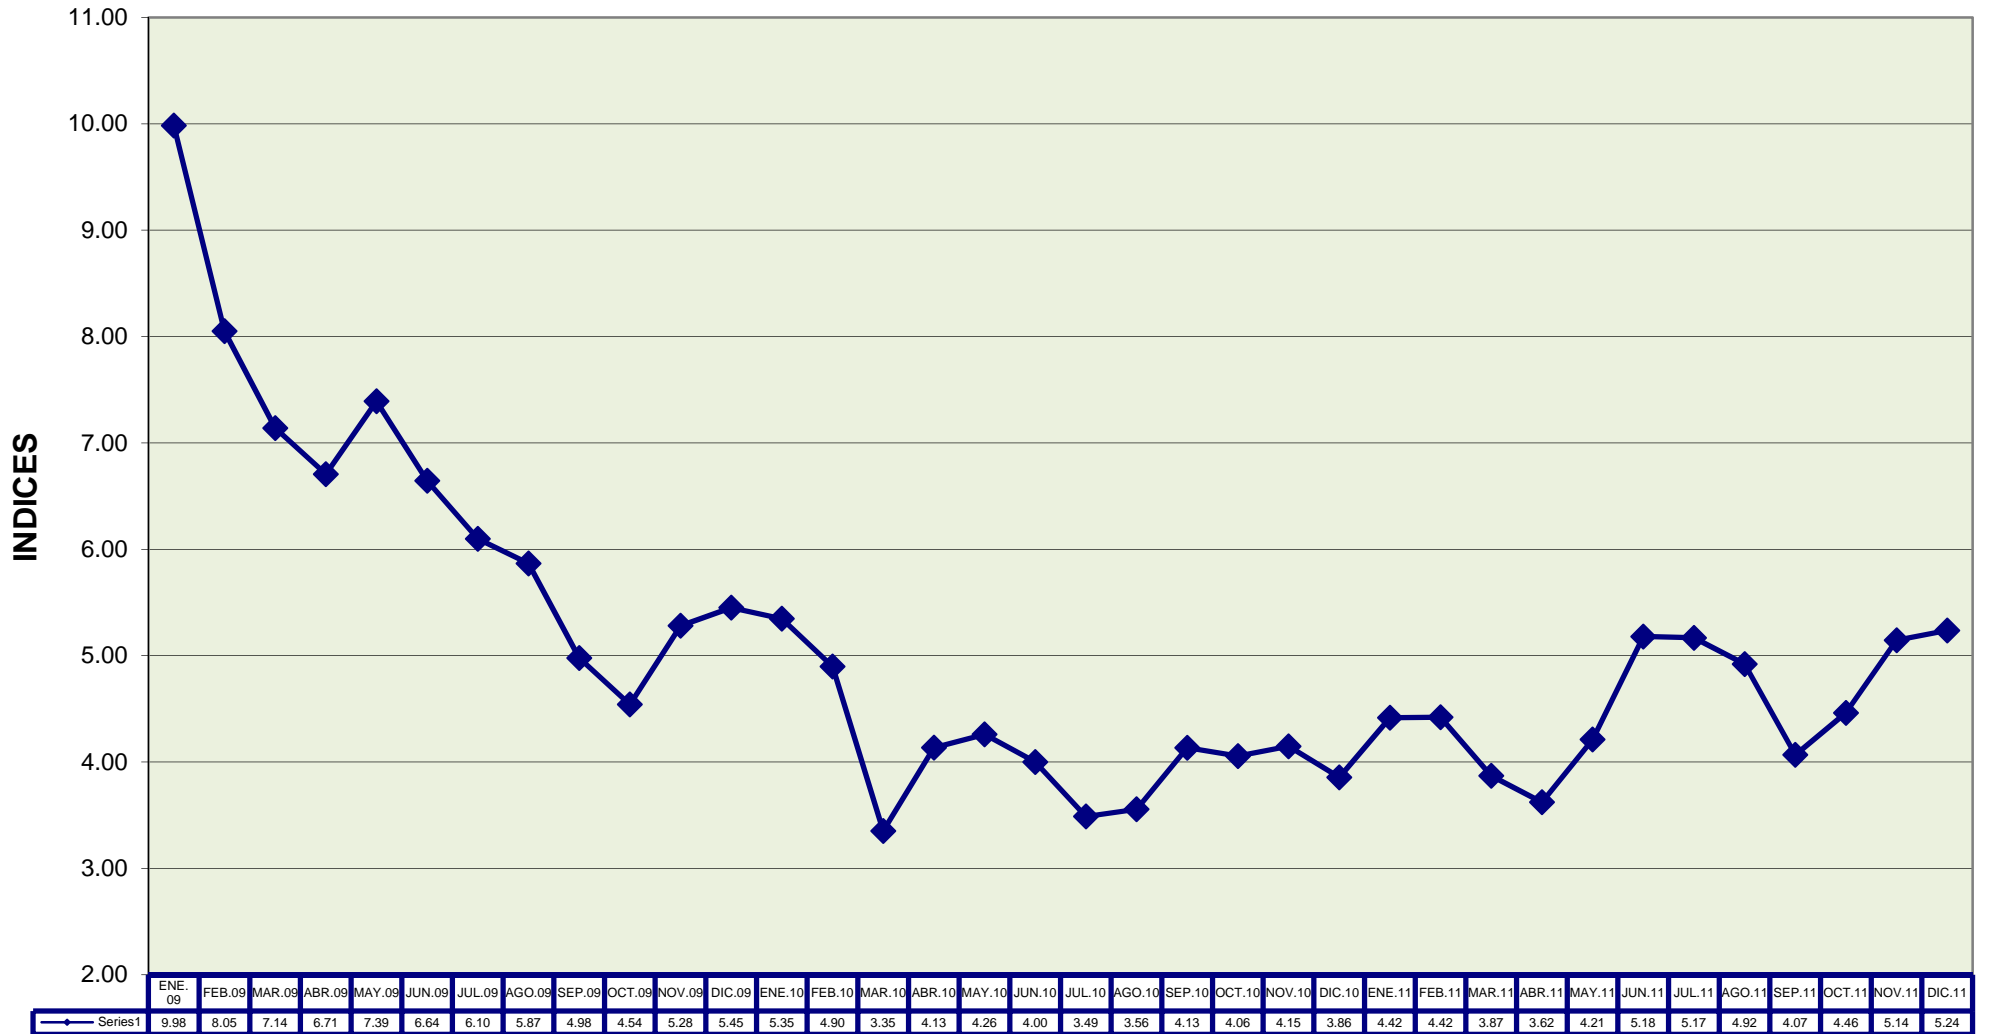

## - IPC - VARIACIÓN PORCENTUAL ANUAL NACIONAL

Base: año 2004 = 100

# - IPC - VARIACIÓN PORCENTUAL ANUAL ESMERALDAS

Base: año 2004 = 100

## - IPC - VARIACIÓN PORCENTUAL ANUAL GUAYAQUIL

Base: año 2004 = 100

## - IPC - VARIACIÓN PORCENTUAL ANUAL MACHALA

Base: año 2004 = 100