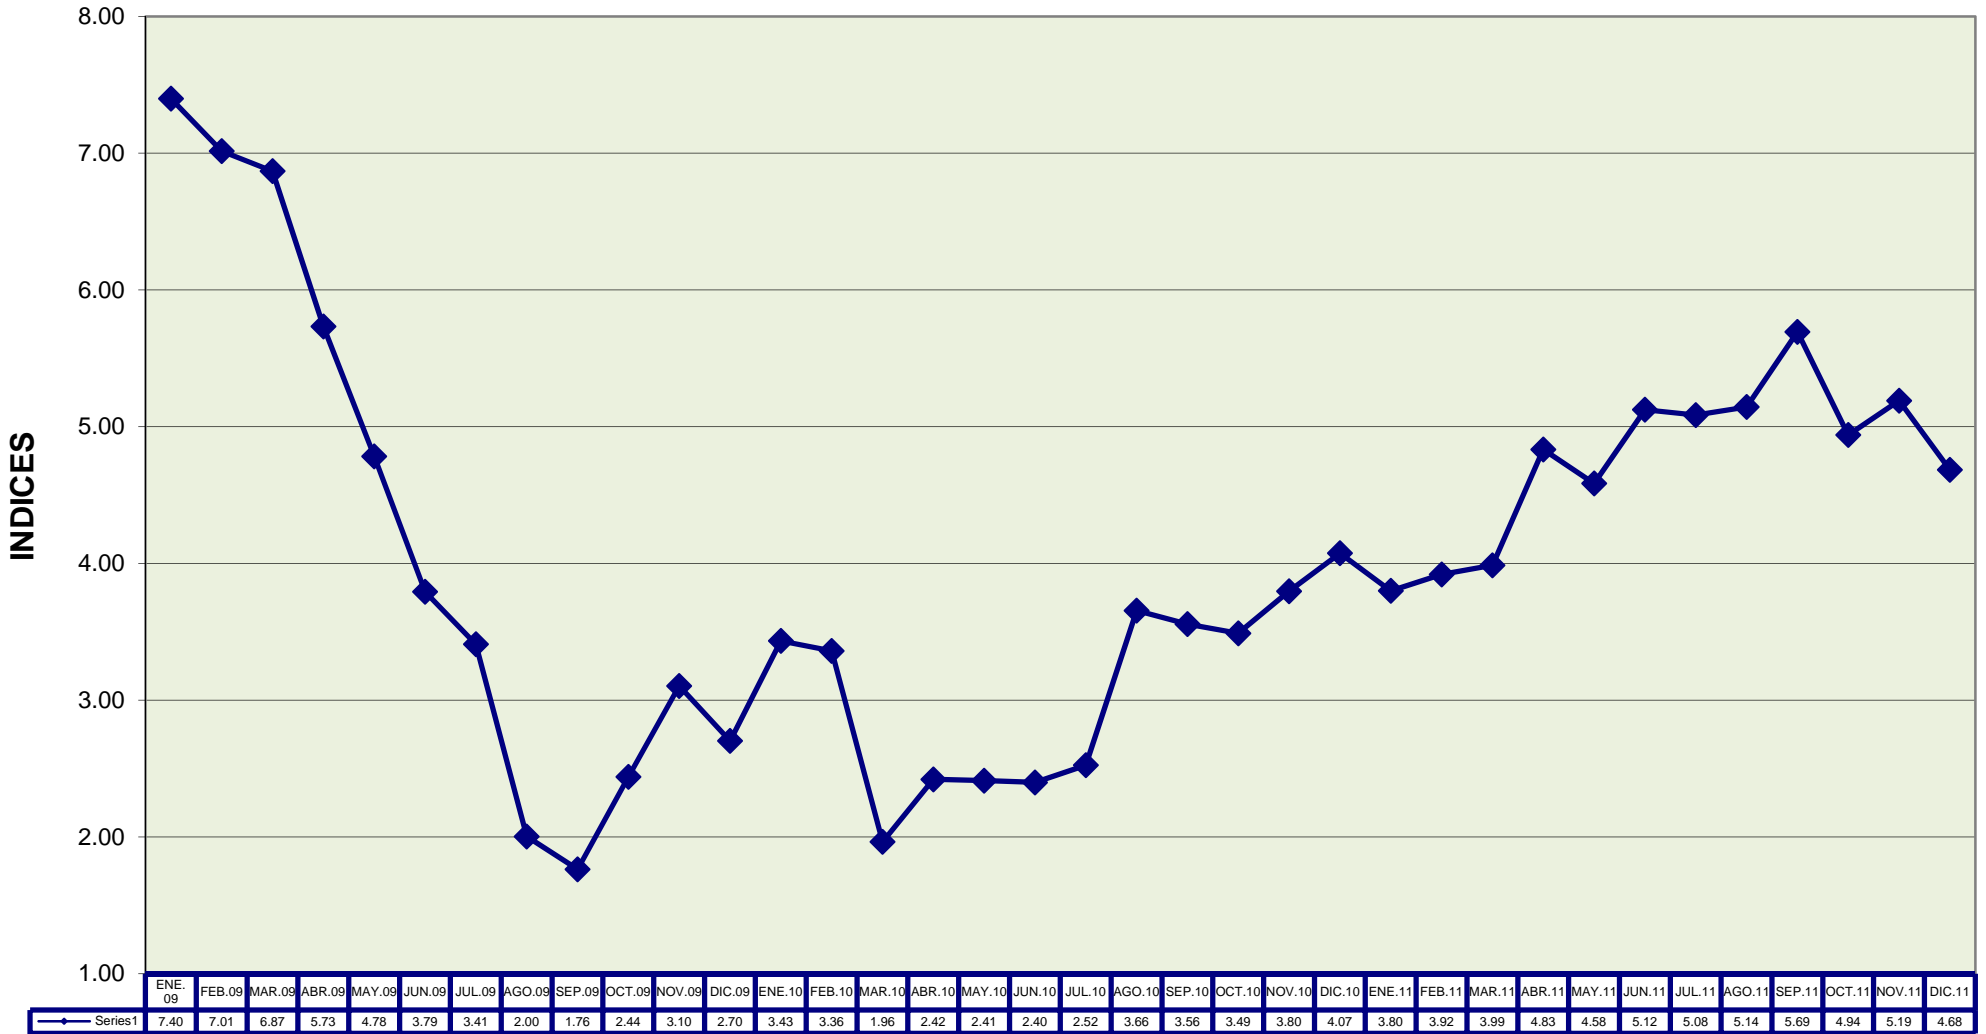

- IPC - VARIACIÓN PORCENTUAL ANUAL GUAYAQUIL

Base: año 2004 = 100