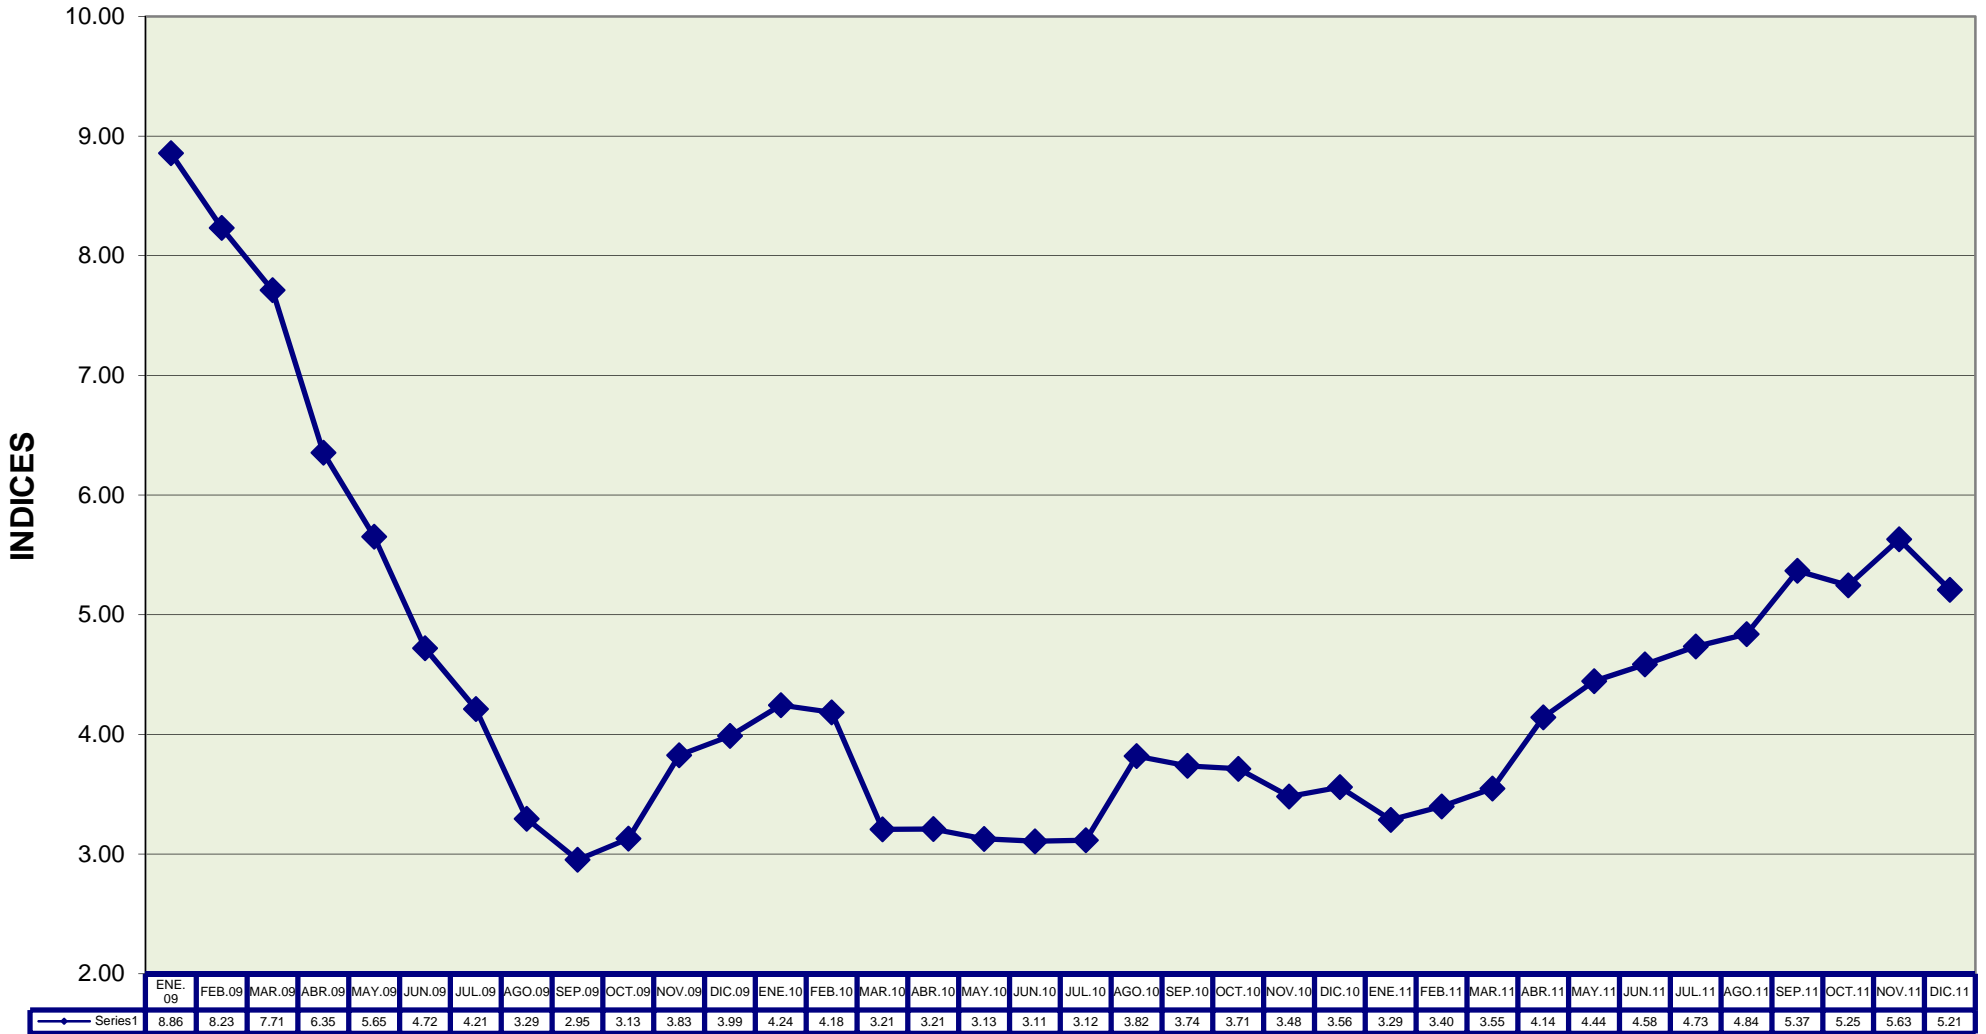

## - IPC - VARIACIÓN PORCENTUAL ANUAL NACIONAL

Base: año 2004 = 100

## - IPC - VARIACIÓN PORCENTUAL ANUAL REGIÓN SIERRA

Base: año 2004 = 100

## - IPC - VARIACIÓN PORCENTUAL ANUAL REGIÓN COSTA

Base: año 2004 = 100

# - IPC - VARIACIÓN PORCENTUAL ANUAL ESMERALDAS

Base: año 2004 = 100