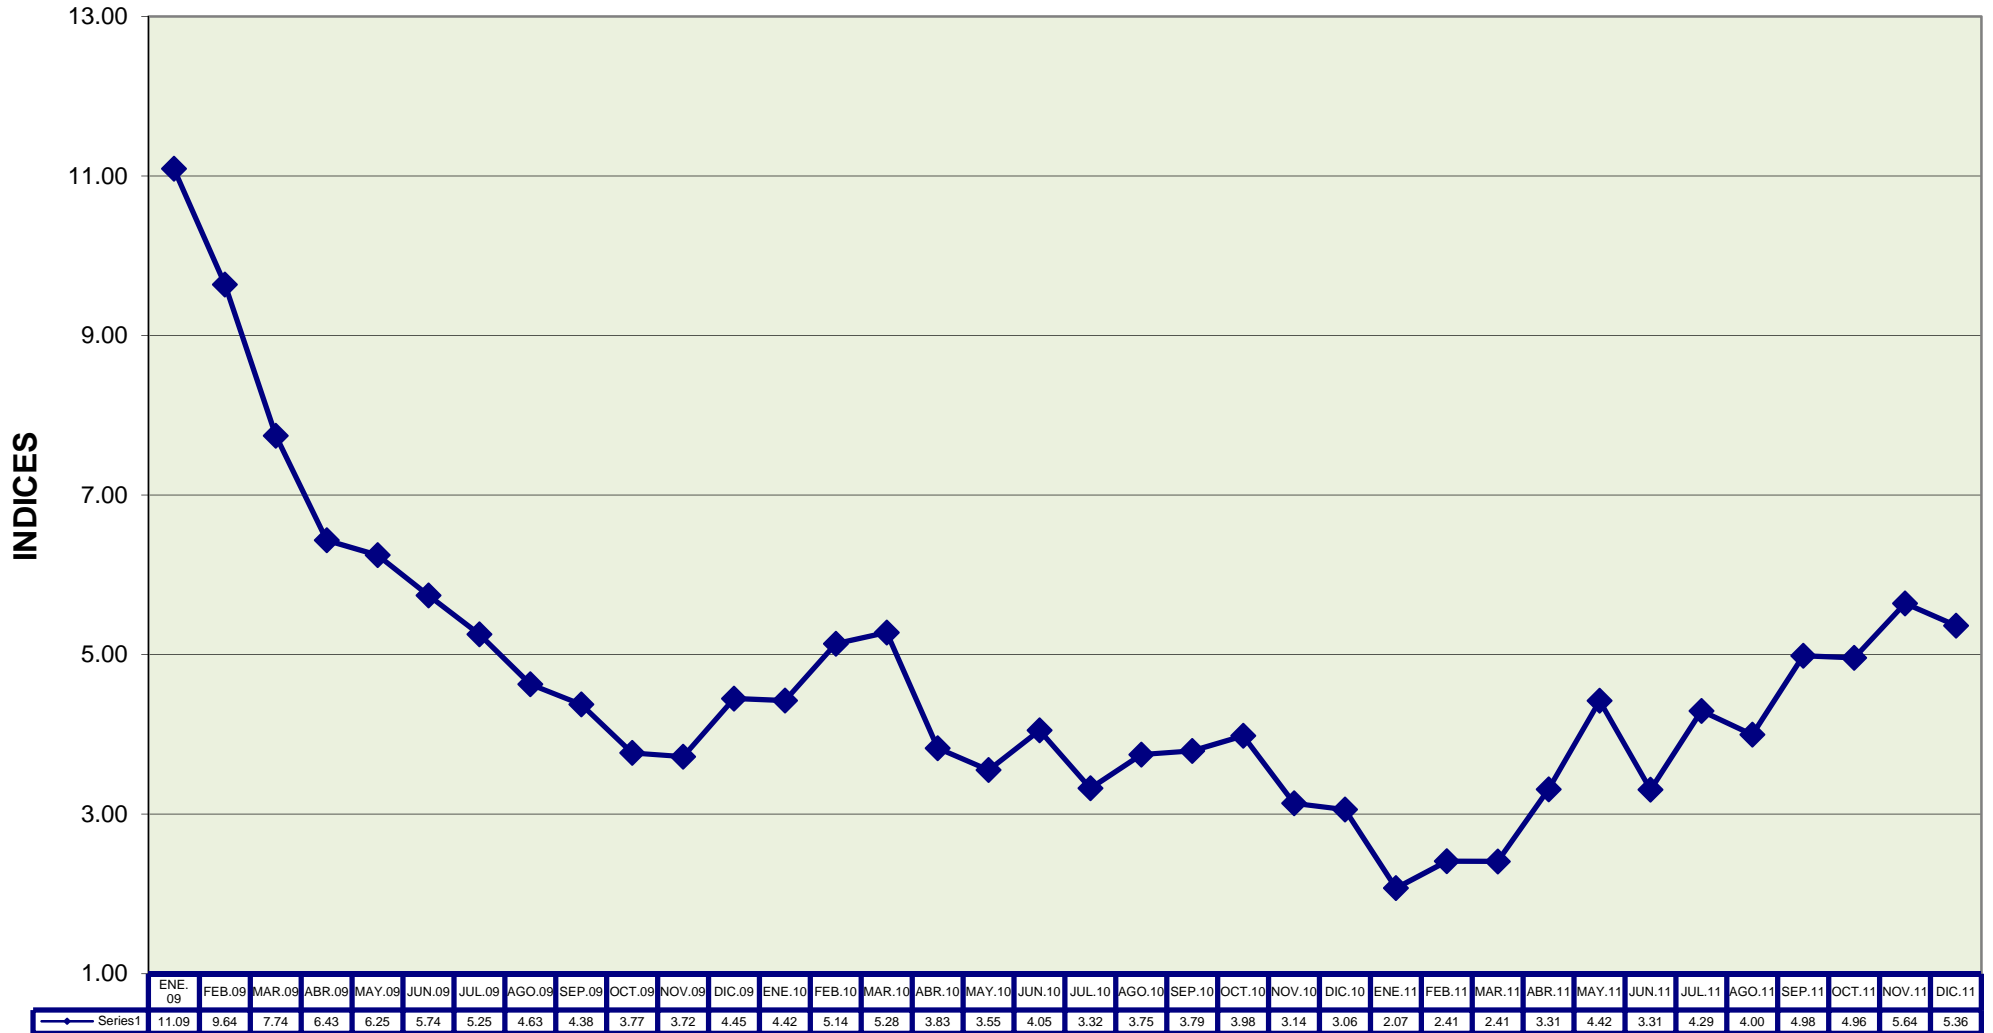

## - IPC - VARIACIÓN PORCENTUAL ANUAL NACIONAL

Base: año 2004 = 100

## - IPC - VARIACIÓN PORCENTUAL ANUAL REGIÓN SIERRA

Base: año 2004 = 100

## - IPC - VARIACIÓN PORCENTUAL ANUAL REGIÓN COSTA

Base: año 2004 = 100

# - IPC - VARIACIÓN PORCENTUAL ANUAL ESMERALDAS

Base: año 2004 = 100