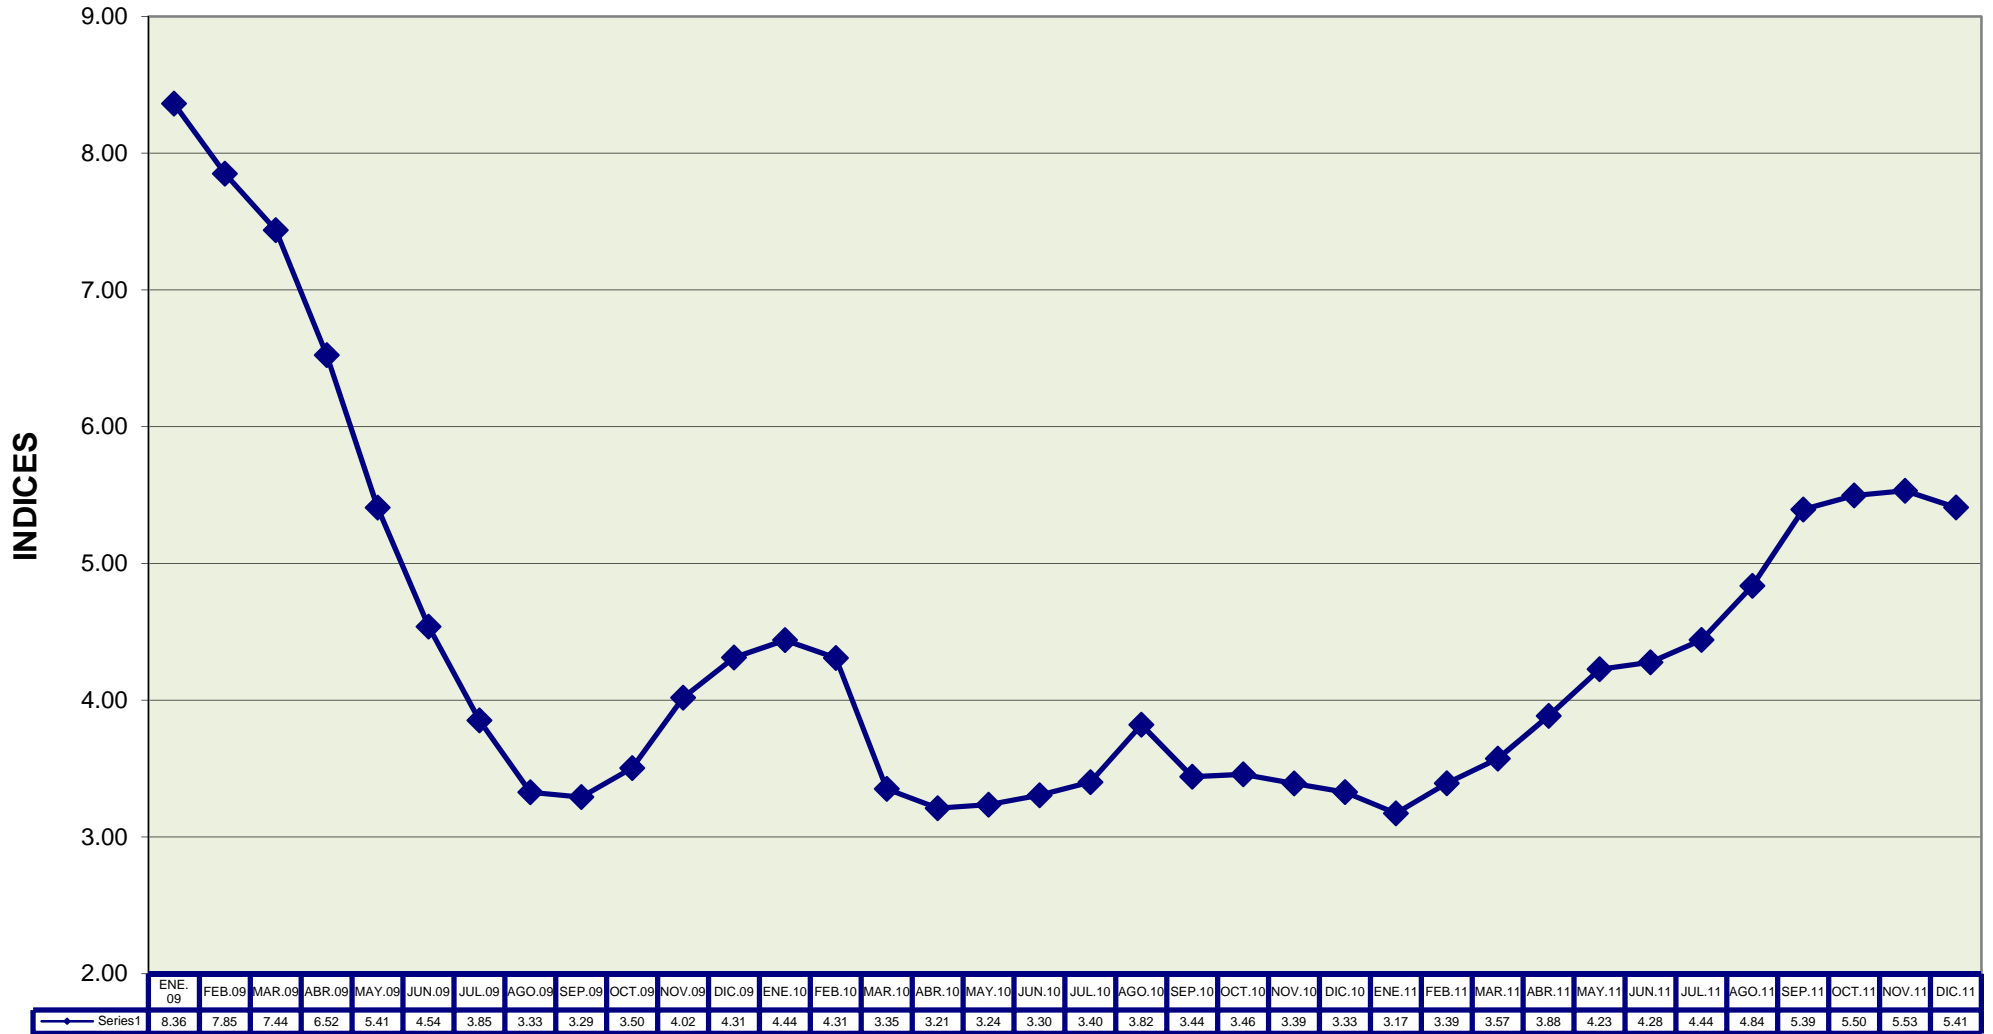

## - IPC - VARIACIÓN PORCENTUAL ANUAL NACIONAL

Base: año 2004 = 100

## - IPC - VARIACIÓN PORCENTUAL ANUAL REGIÓN SIERRA

Base: año 2004 = 100

## - IPC - VARIACIÓN PORCENTUAL ANUAL REGIÓN COSTA

Base: año 2004 = 100

# - IPC - VARIACIÓN PORCENTUAL ANUAL ESMERALDAS

Base: año 2004 = 100