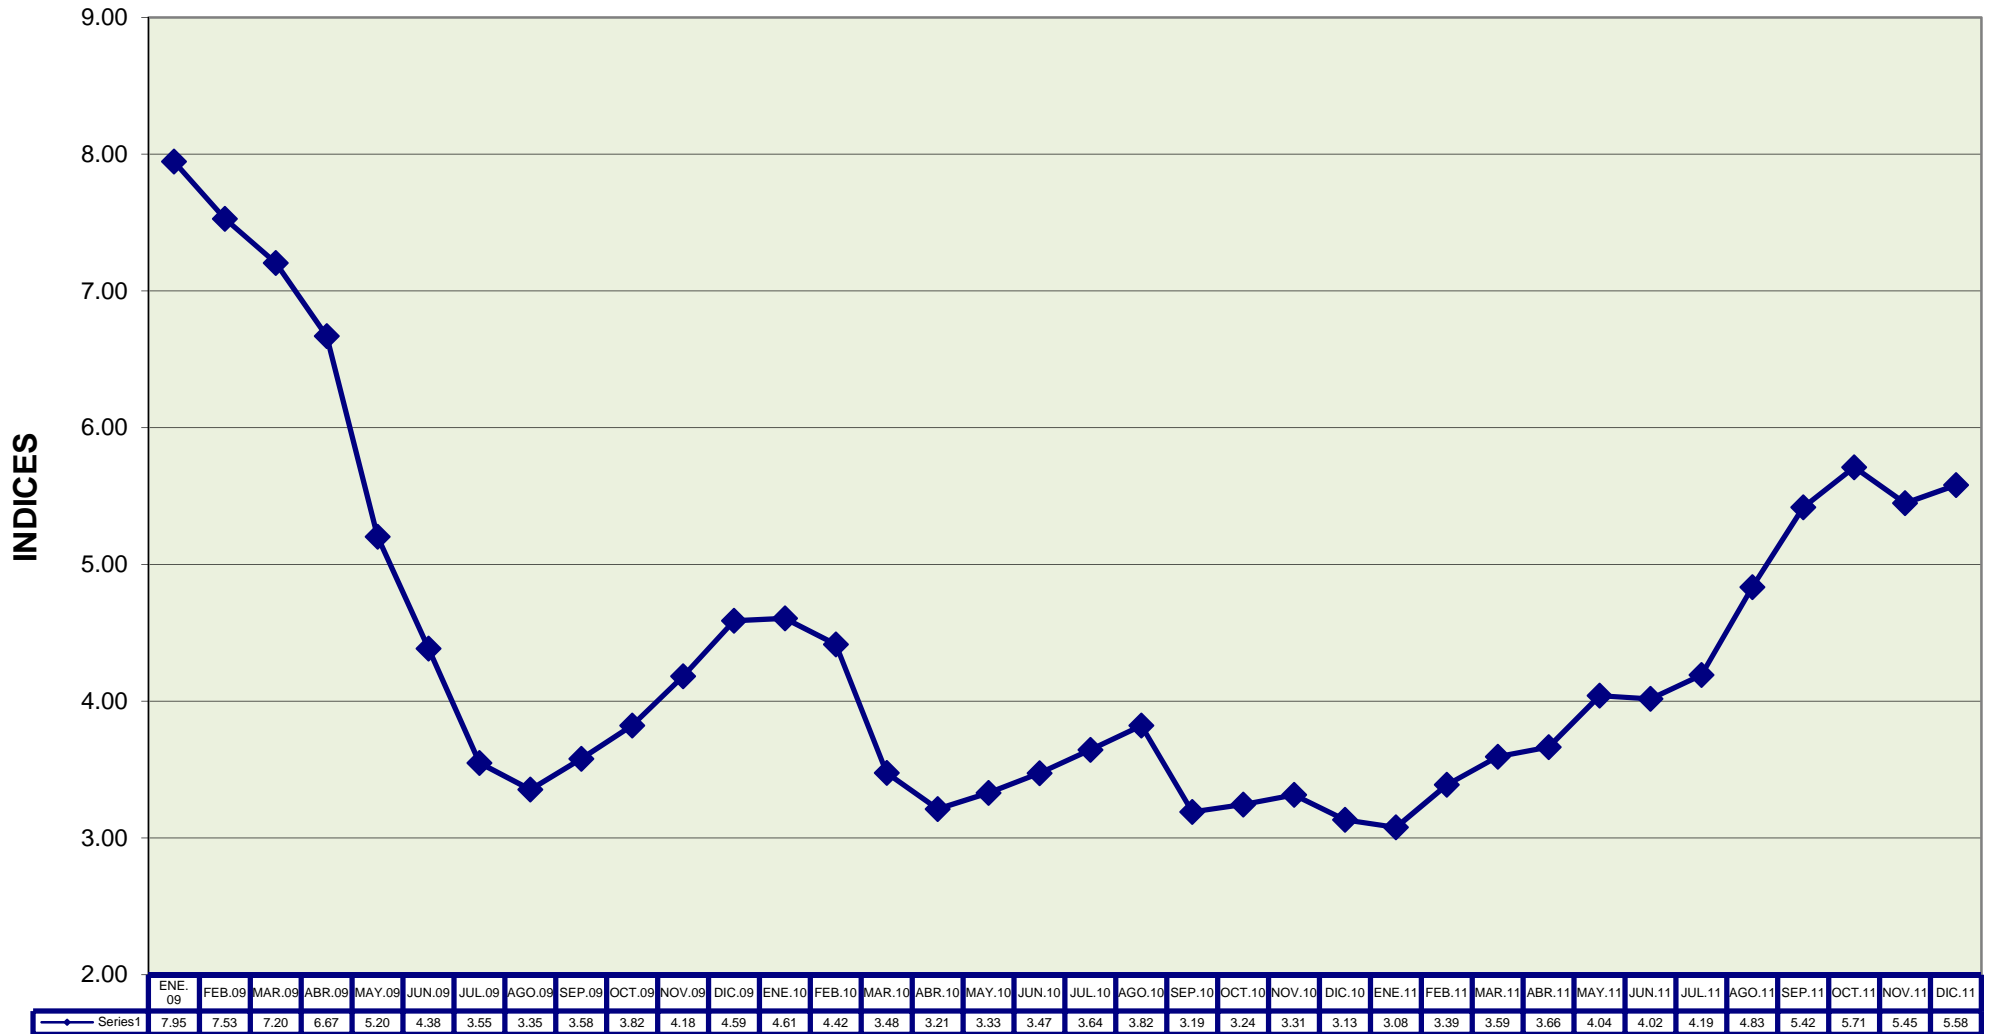

## - IPC - VARIACIÓN PORCENTUAL ANUAL NACIONAL

Base: año 2004 = 100

## - IPC - VARIACIÓN PORCENTUAL ANUAL REGIÓN SIERRA

Base: año 2004 = 100

## - IPC - VARIACIÓN PORCENTUAL ANUAL REGIÓN COSTA

Base: año 2004 = 100

# - IPC - VARIACIÓN PORCENTUAL ANUAL ESMERALDAS

Base: año 2004 = 100