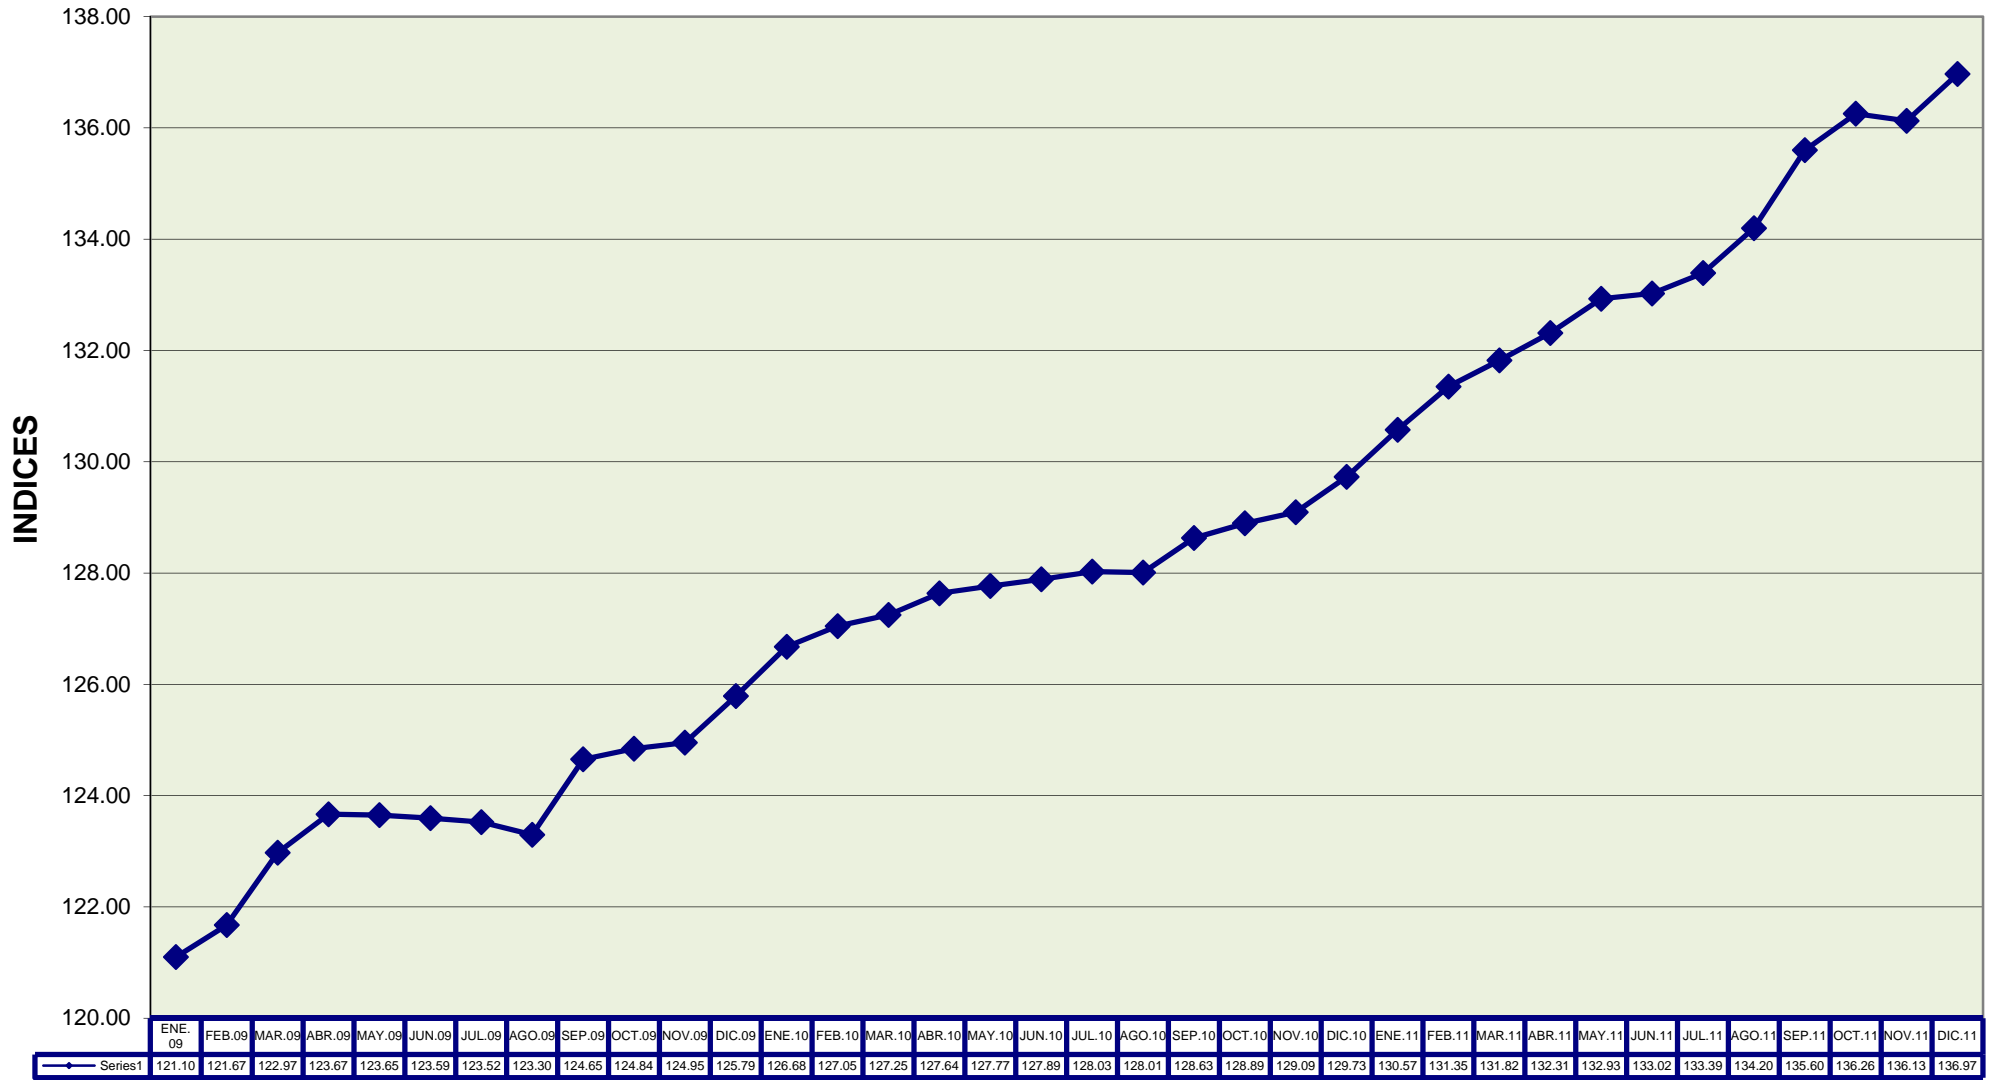

- IPC - INDICE GENERAL NACIONAL

Base: año 2004 = 100

- IPC - INDICE GENERAL SIERRA

Base: año 2004 = 100

- IPC - INDICE GENERAL COSTA

Base: año 2004 = 100

- IPC - INDICE ESMERALDAS

Base: año 2004 = 100

- IPC - INDICE GUAYAQUIL

Base: año 2004 = 100

- IPC - INDICE MACHALA

Base: año 2004 = 100

- IPC - INDICE MANTA

Base: año 2004 = 100

- IPC - INDICE AMBATO

Base: año 2004 = 100

- IPC - INDICE CUENCA

Base: año 2004 = 100

- IPC - INDICE LOJA

Base: año 2004 = 100

- IPC - INDICE QUITO

Base: año 2004 = 100