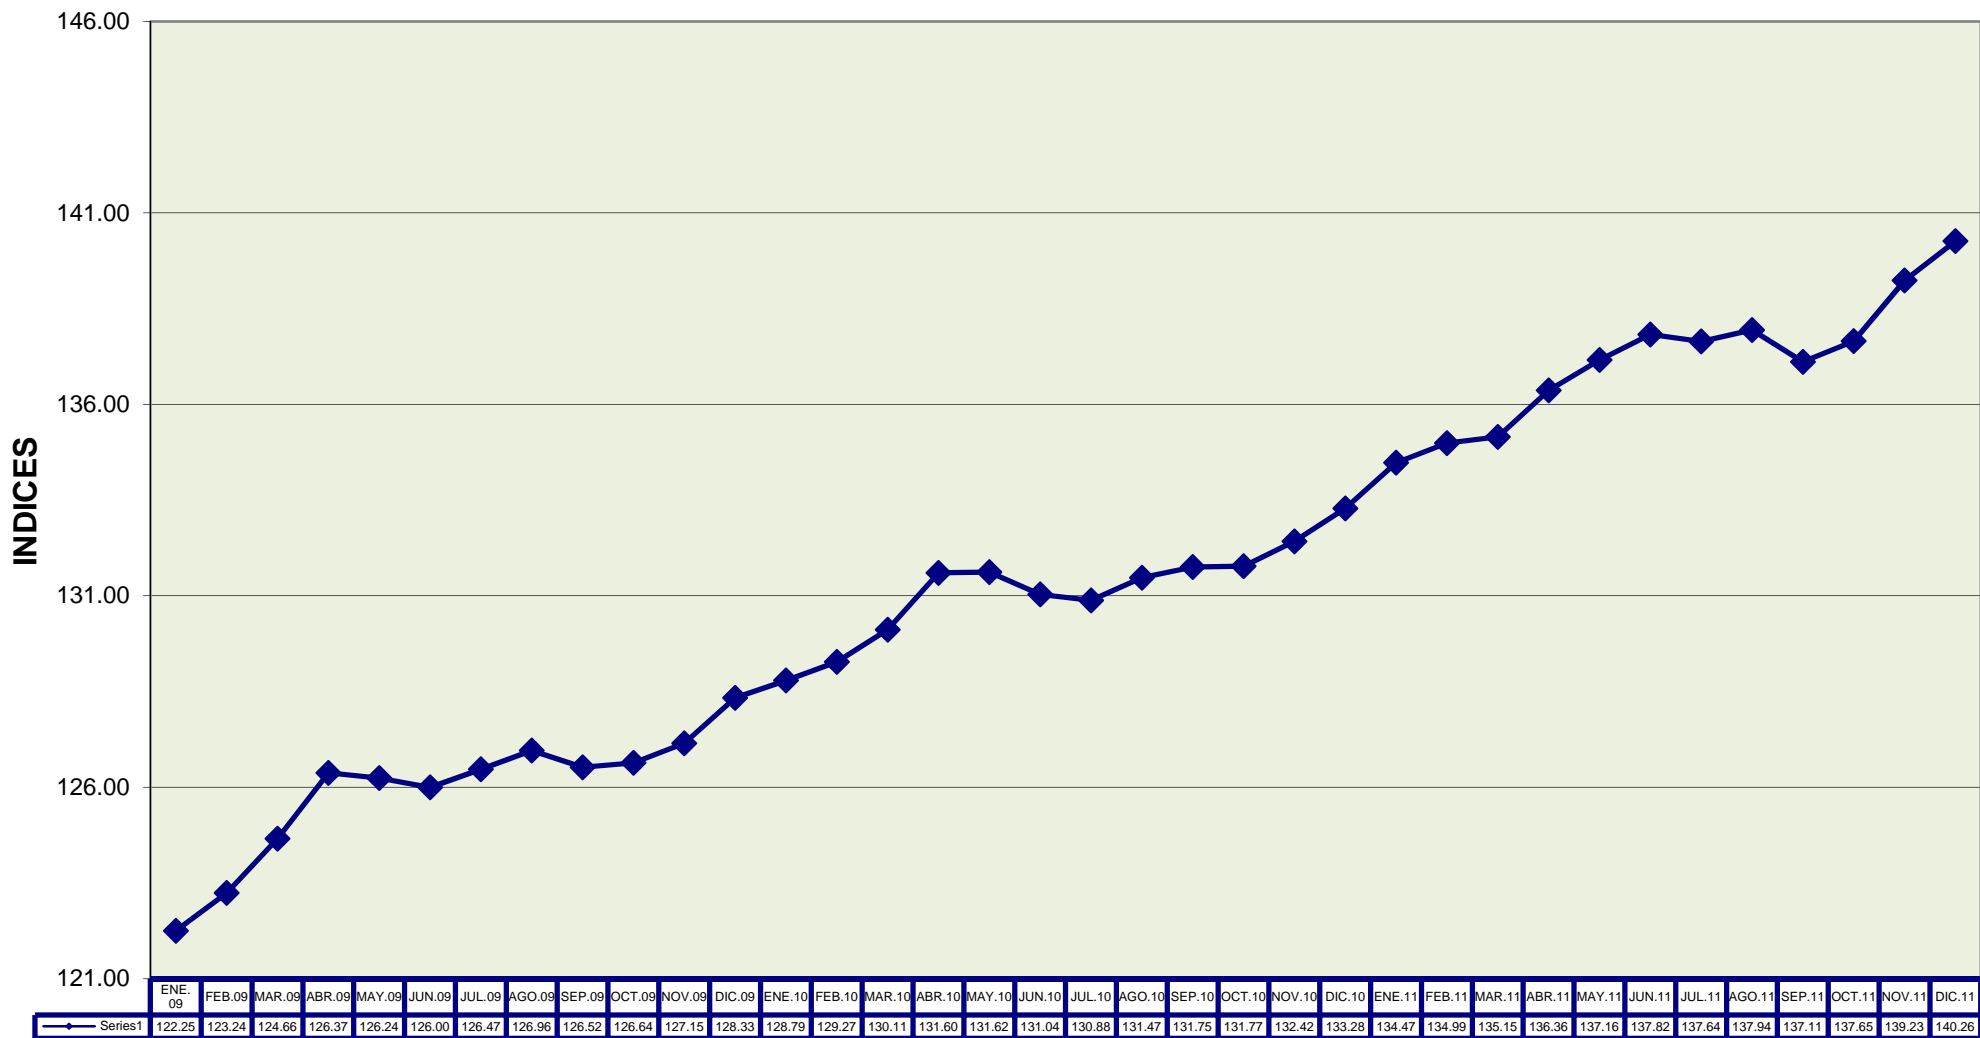

- IPC - INDICE GENERAL NACIONAL

Base: año 2004 = 100

- IPC - INDICE GENERAL SIERRA

Base: año 2004 = 100

- IPC - INDICE GENERAL COSTA

Base: año 2004 = 100

- IPC - INDICE ESMERALDAS

Base: año 2004 = 100

- IPC - INDICE GUAYAQUIL

Base: año 2004 = 100

- IPC - INDICE MACHALA

Base: año 2004 = 100

- IPC - INDICE MANTA

Base: año 2004 = 100

- IPC - INDICE AMBATO

Base: año 2004 = 100

- IPC - INDICE CUENCA

Base: año 2004 = 100

- IPC - INDICE LOJA

Base: año 2004 = 100

- IPC - INDICE QUITO

Base: año 2004 = 100