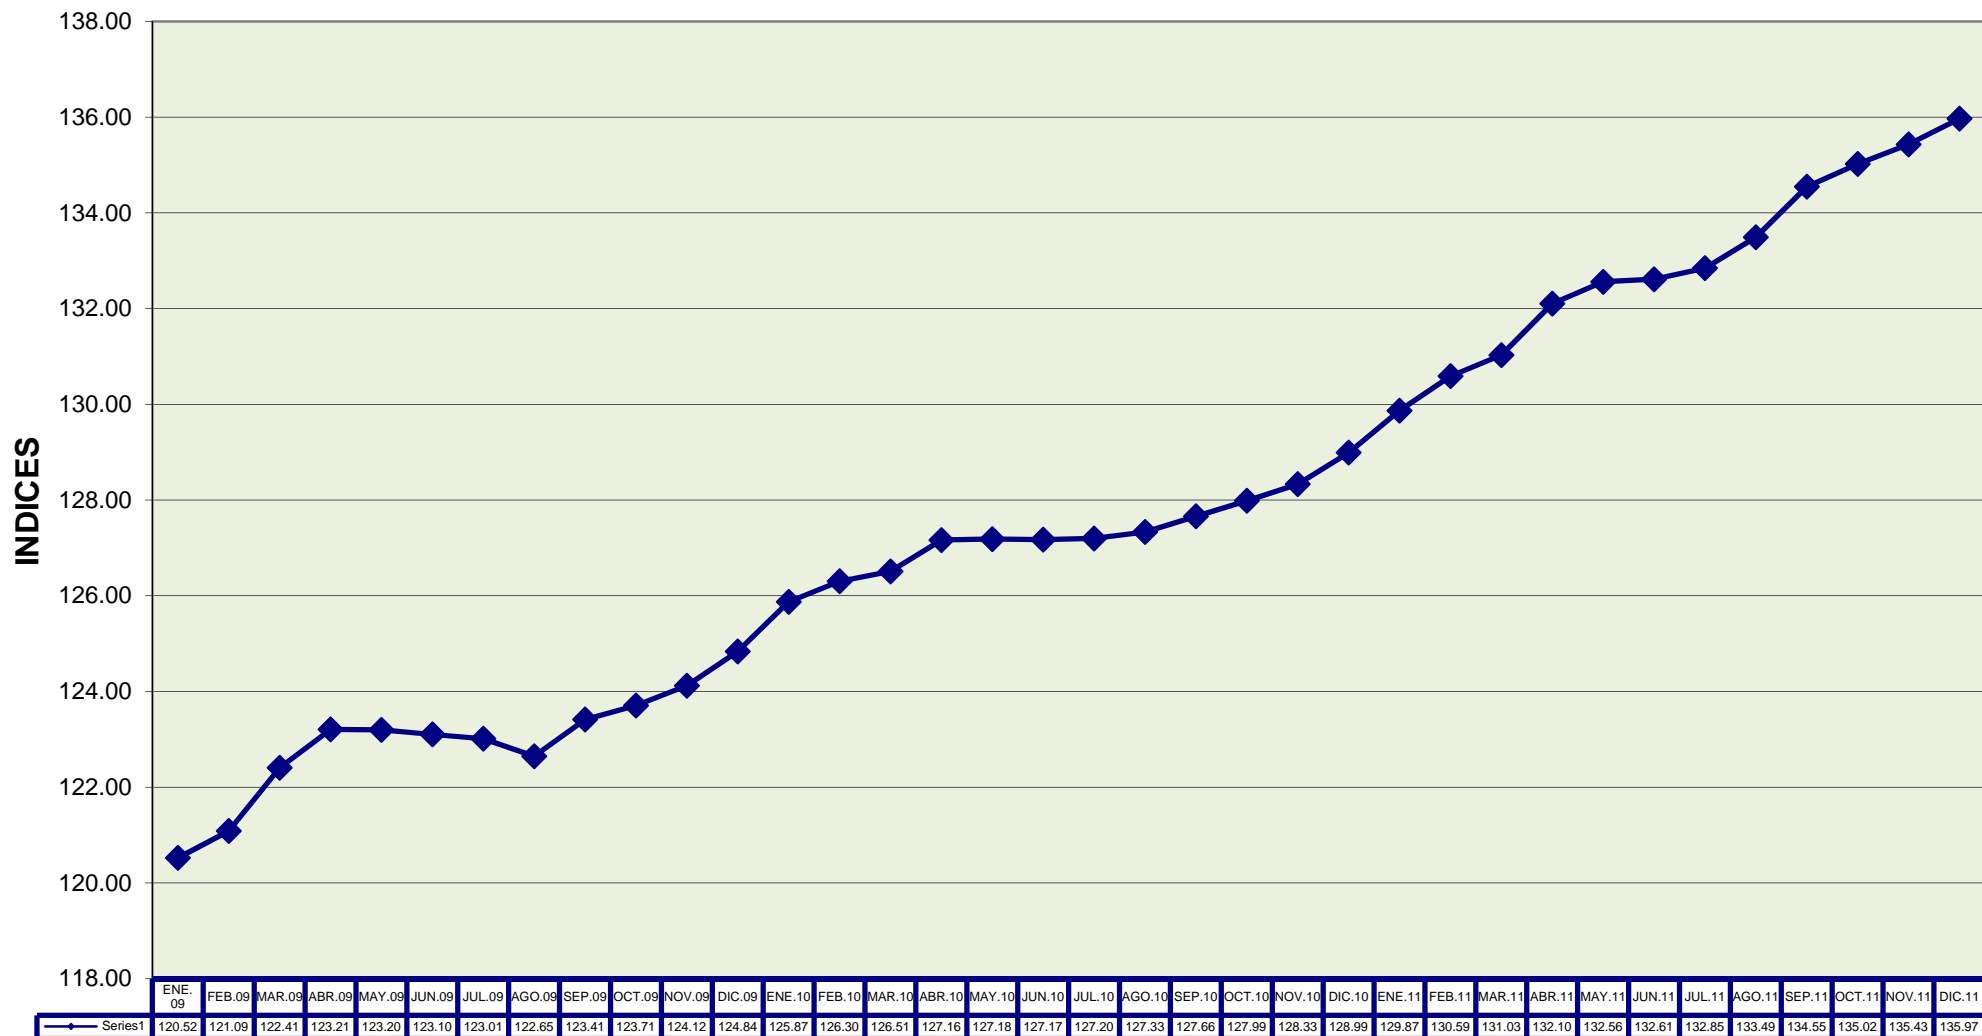

- IPC - INDICE GENERAL NACIONAL

Base: año 2004 = 100

- IPC - INDICE GENERAL SIERRA

Base: año 2004 = 100

- IPC - INDICE GENERAL COSTA

Base: año 2004 = 100

- IPC - INDICE ESMERALDAS

Base: año 2004 = 100

- IPC - INDICE GUAYAQUIL

Base: año 2004 = 100

- IPC - INDICE MACHALA

Base: año 2004 = 100

- IPC - INDICE MANTA

Base: año 2004 = 100

- IPC - INDICE AMBATO

Base: año 2004 = 100

- IPC - INDICE CUENCA

Base: año 2004 = 100

- IPC - INDICE LOJA

Base: año 2004 = 100

- IPC - INDICE QUITO

Base: año 2004 = 100