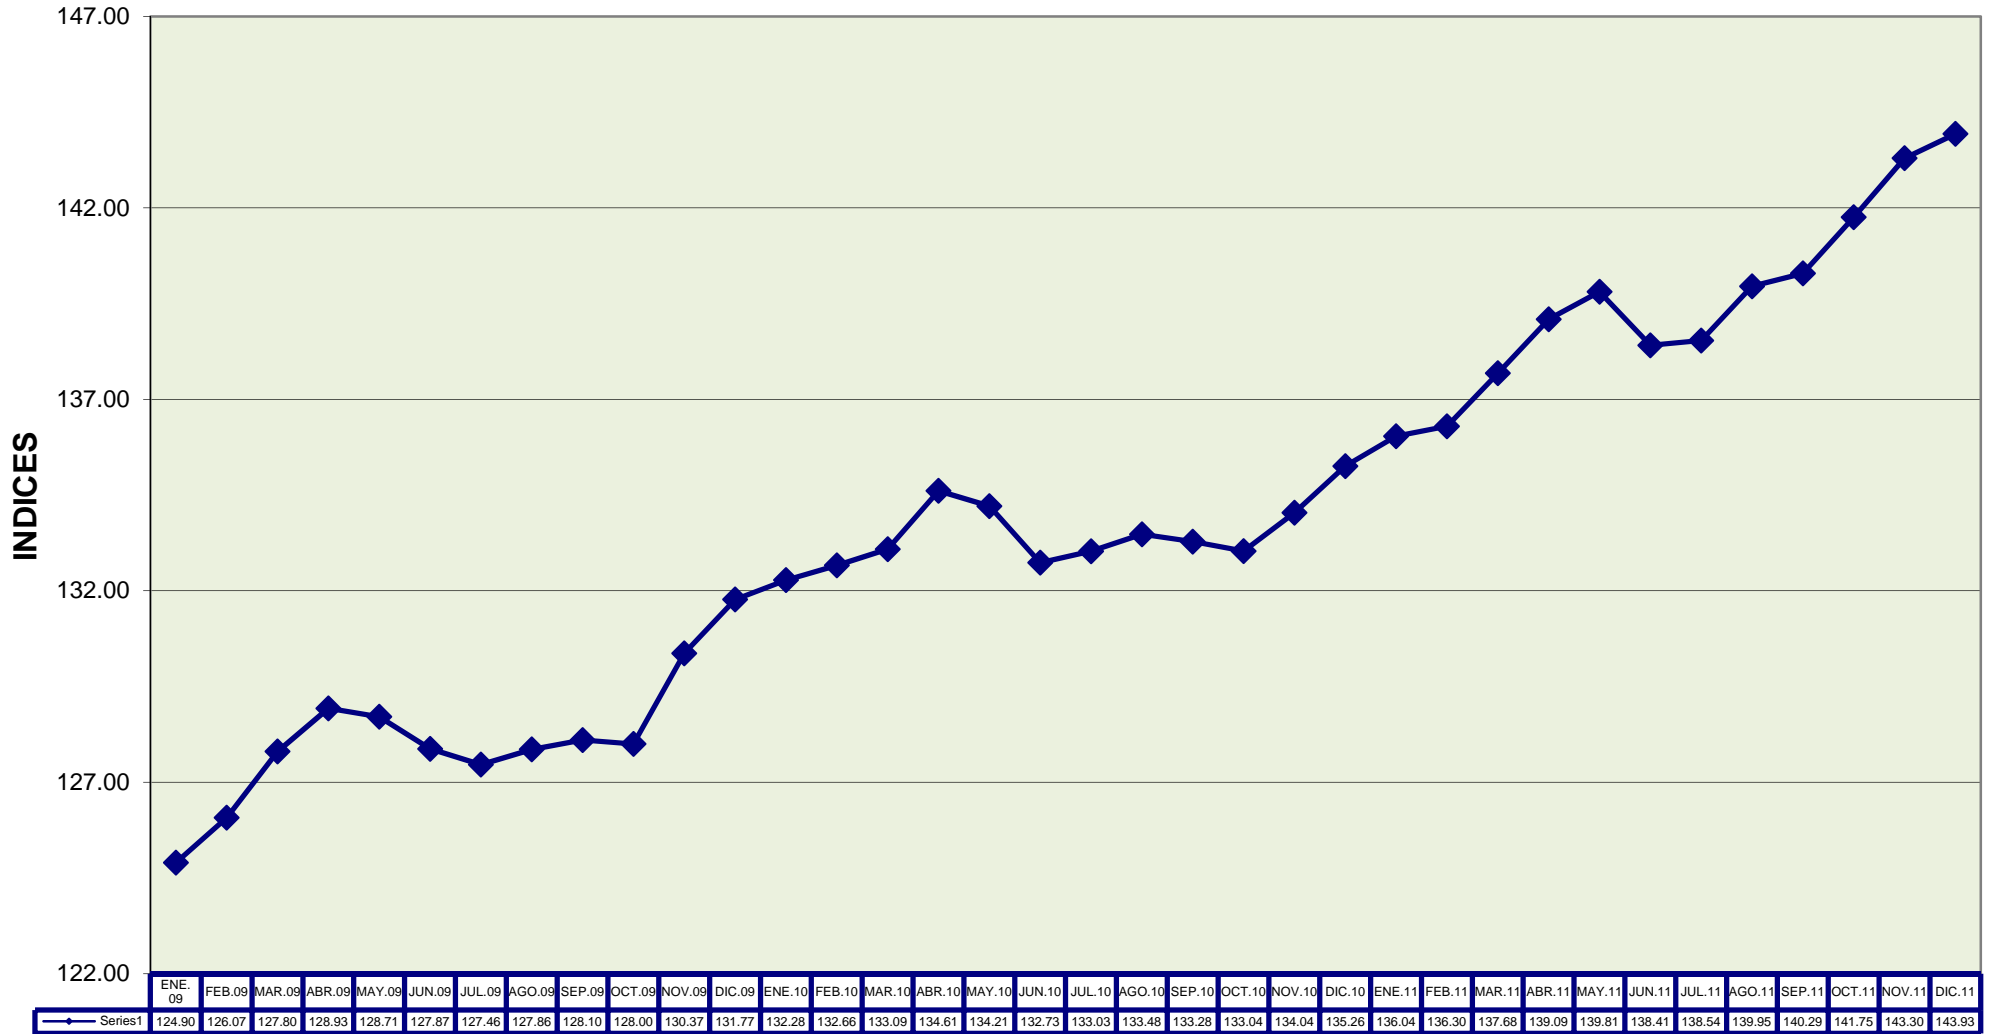

- IPC - INDICE GENERAL NACIONAL

Base: año 2004 = 100

- IPC - INDICE GENERAL SIERRA

Base: año 2004 = 100

- IPC - INDICE GENERAL COSTA

Base: año 2004 = 100

- IPC - INDICE ESMERALDAS

Base: año 2004 = 100

- IPC - INDICE GUAYAQUIL

Base: año 2004 = 100

- IPC - INDICE MACHALA

Base: año 2004 = 100

- IPC - INDICE MANTA

Base: año 2004 = 100

- IPC - INDICE AMBATO

Base: año 2004 = 100

- IPC - INDICE CUENCA

Base: año 2004 = 100

- IPC - INDICE LOJA

Base: año 2004 = 100

- IPC - INDICE QUITO

Base: año 2004 = 100