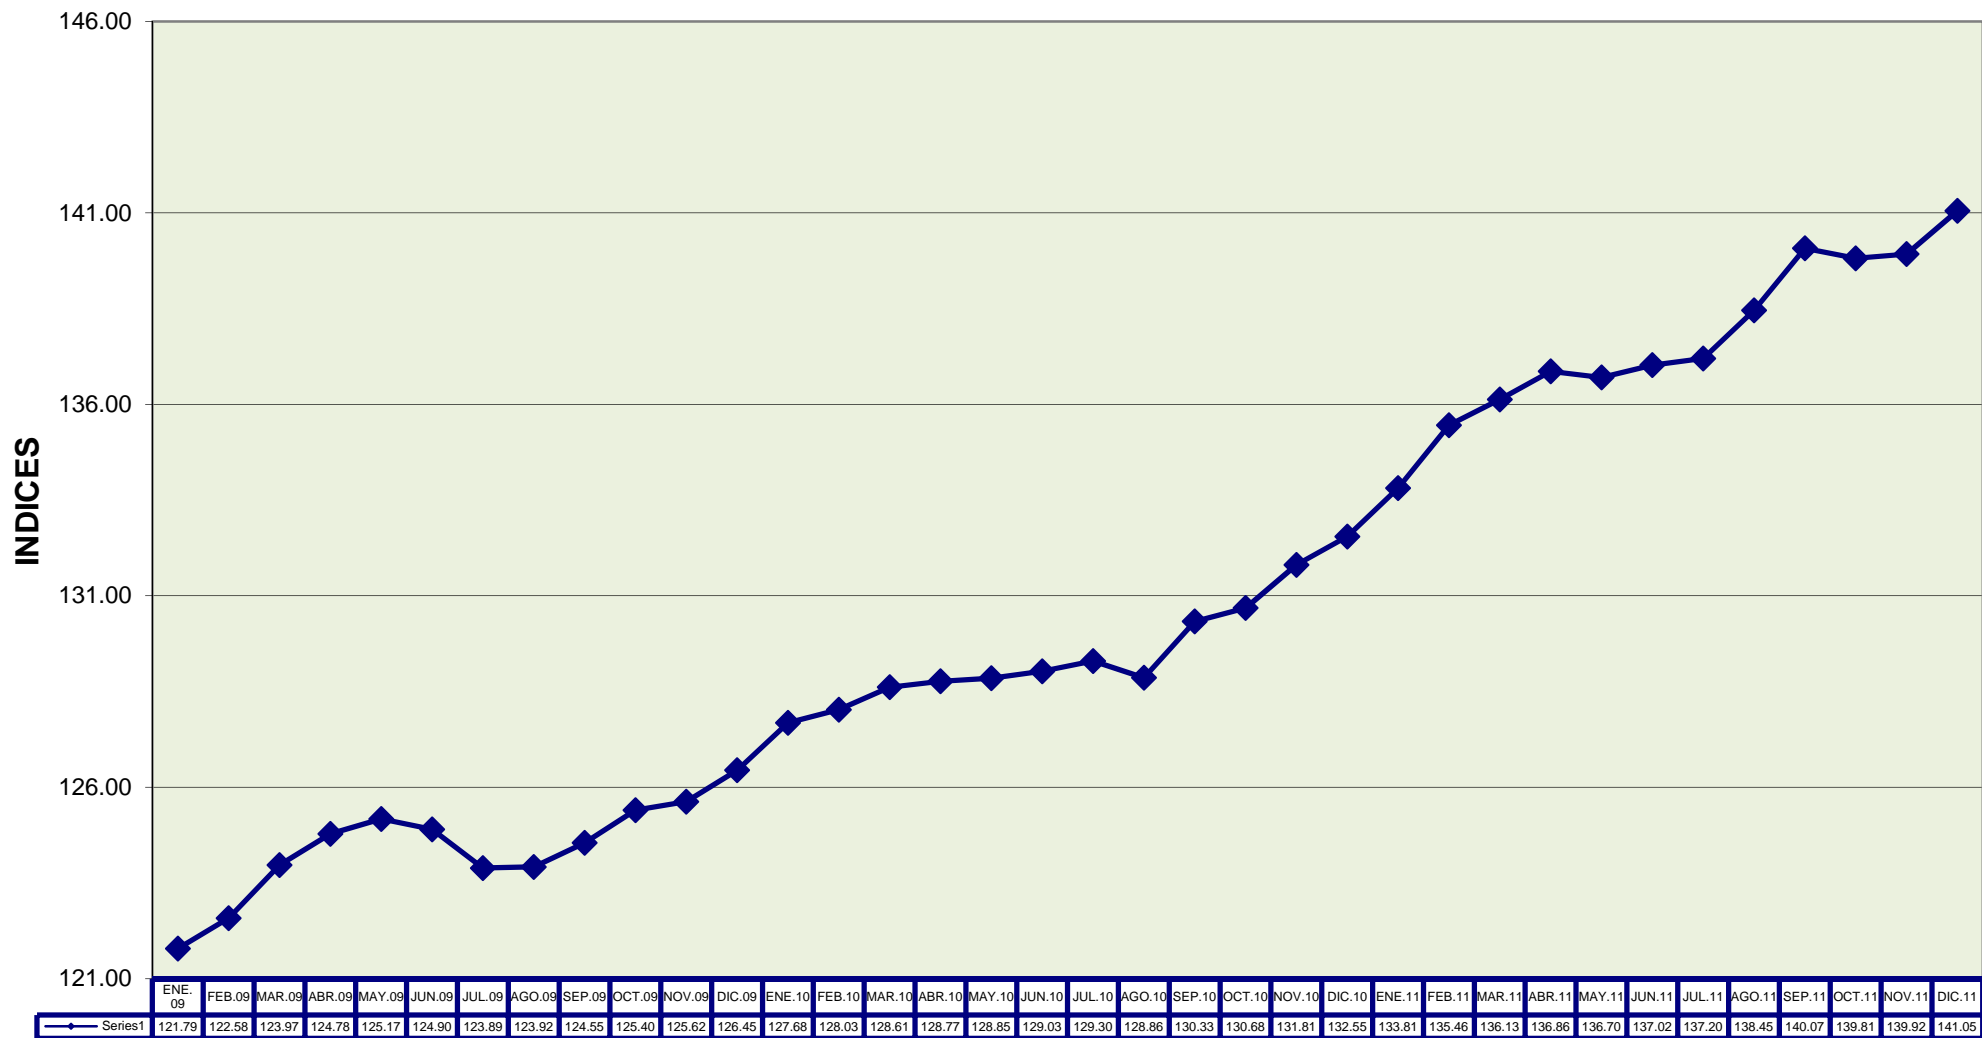

- IPC - INDICE GENERAL NACIONAL

Base: año 2004 = 100

- IPC - INDICE GENERAL SIERRA

Base: año 2004 = 100

- IPC - INDICE GENERAL COSTA

Base: año 2004 = 100

- IPC - INDICE ESMERALDAS

Base: año 2004 = 100

- IPC - INDICE GUAYAQUIL

Base: año 2004 = 100

- IPC - INDICE MACHALA

Base: año 2004 = 100

- IPC - INDICE MANTA

Base: año 2004 = 100

- IPC - INDICE AMBATO

Base: año 2004 = 100

- IPC - INDICE CUENCA

Base: año 2004 = 100

- IPC - INDICE LOJA

Base: año 2004 = 100

- IPC - INDICE QUITO

Base: año 2004 = 100