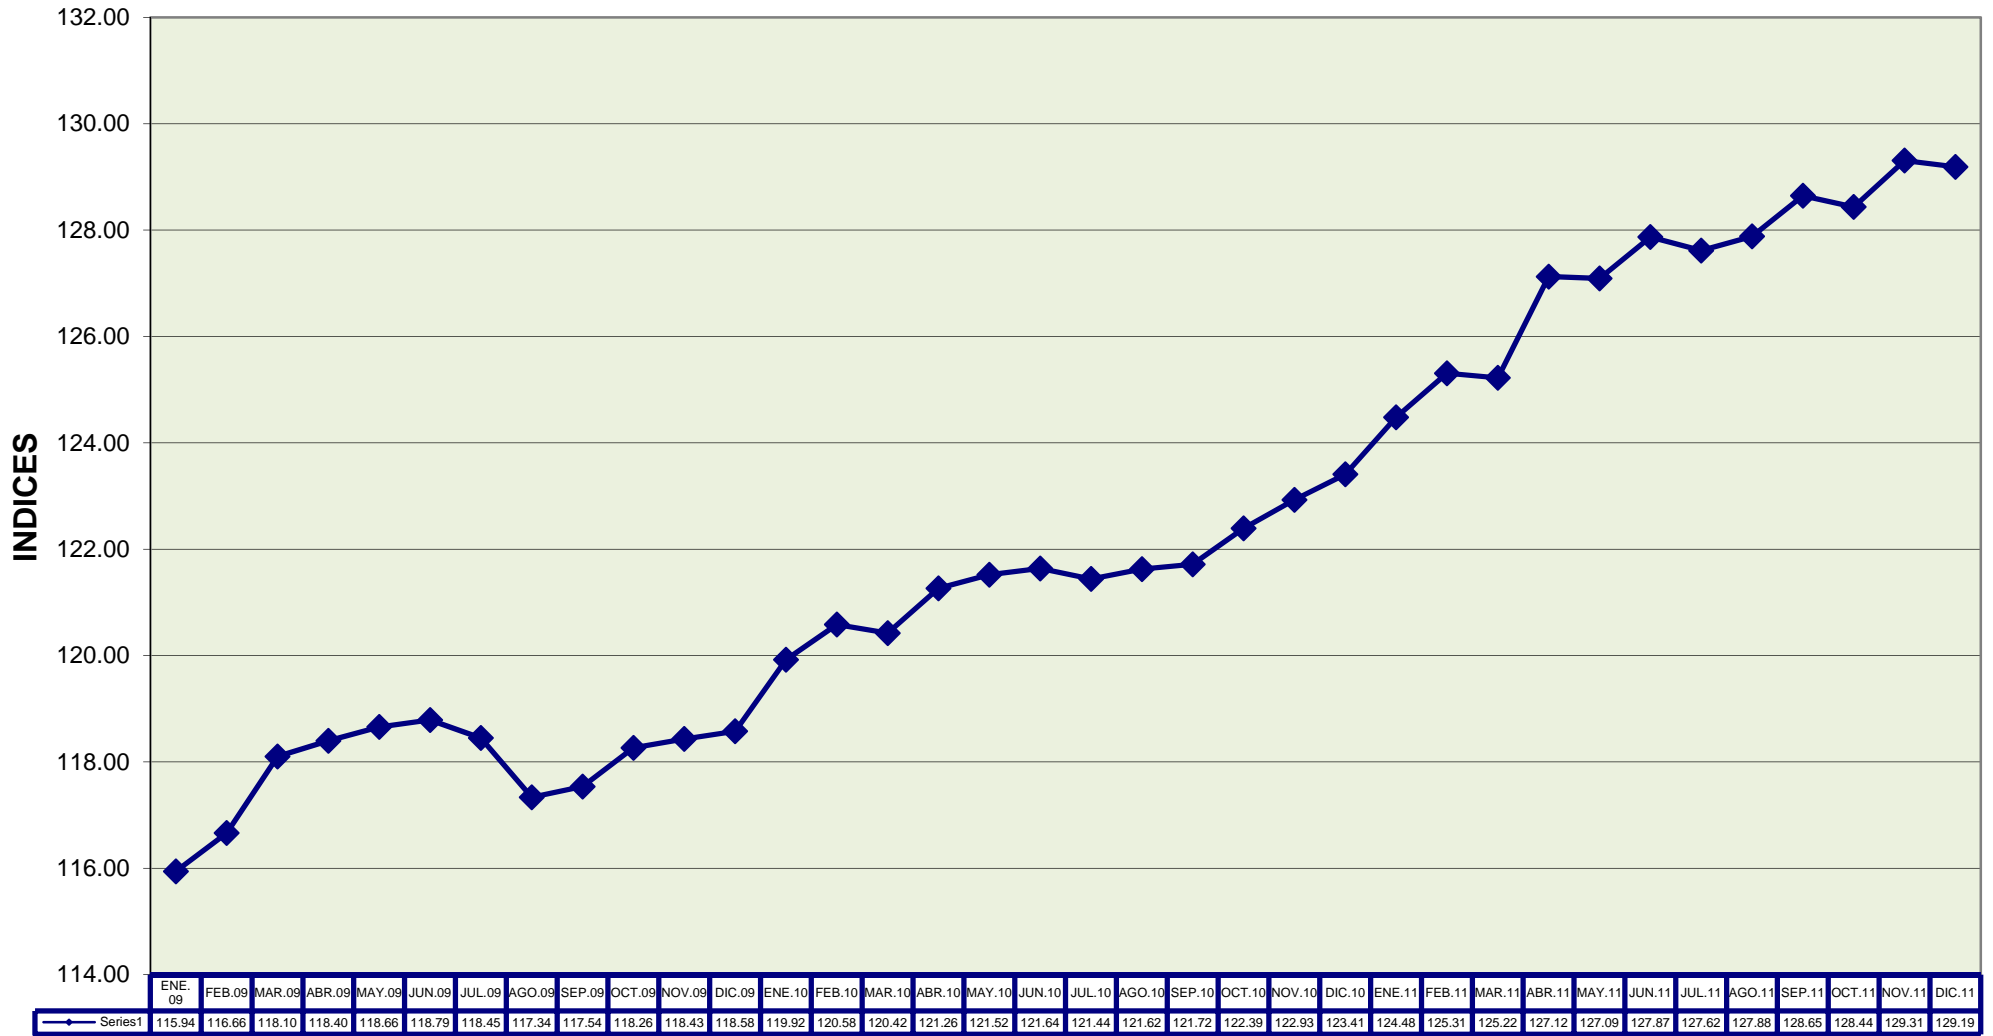

- IPC - INDICE GENERAL NACIONAL

Base: año 2004 = 100

- IPC - INDICE GENERAL SIERRA

Base: año 2004 = 100

- IPC - INDICE GENERAL COSTA

Base: año 2004 = 100

- IPC - INDICE ESMERALDAS

Base: año 2004 = 100

- IPC - INDICE GUAYAQUIL

Base: año 2004 = 100

- IPC - INDICE MACHALA

Base: año 2004 = 100

- IPC - INDICE MANTA

Base: año 2004 = 100

- IPC - INDICE AMBATO

Base: año 2004 = 100

- IPC - INDICE CUENCA

Base: año 2004 = 100

- IPC - INDICE LOJA

Base: año 2004 = 100

- IPC - INDICE QUITO

Base: año 2004 = 100