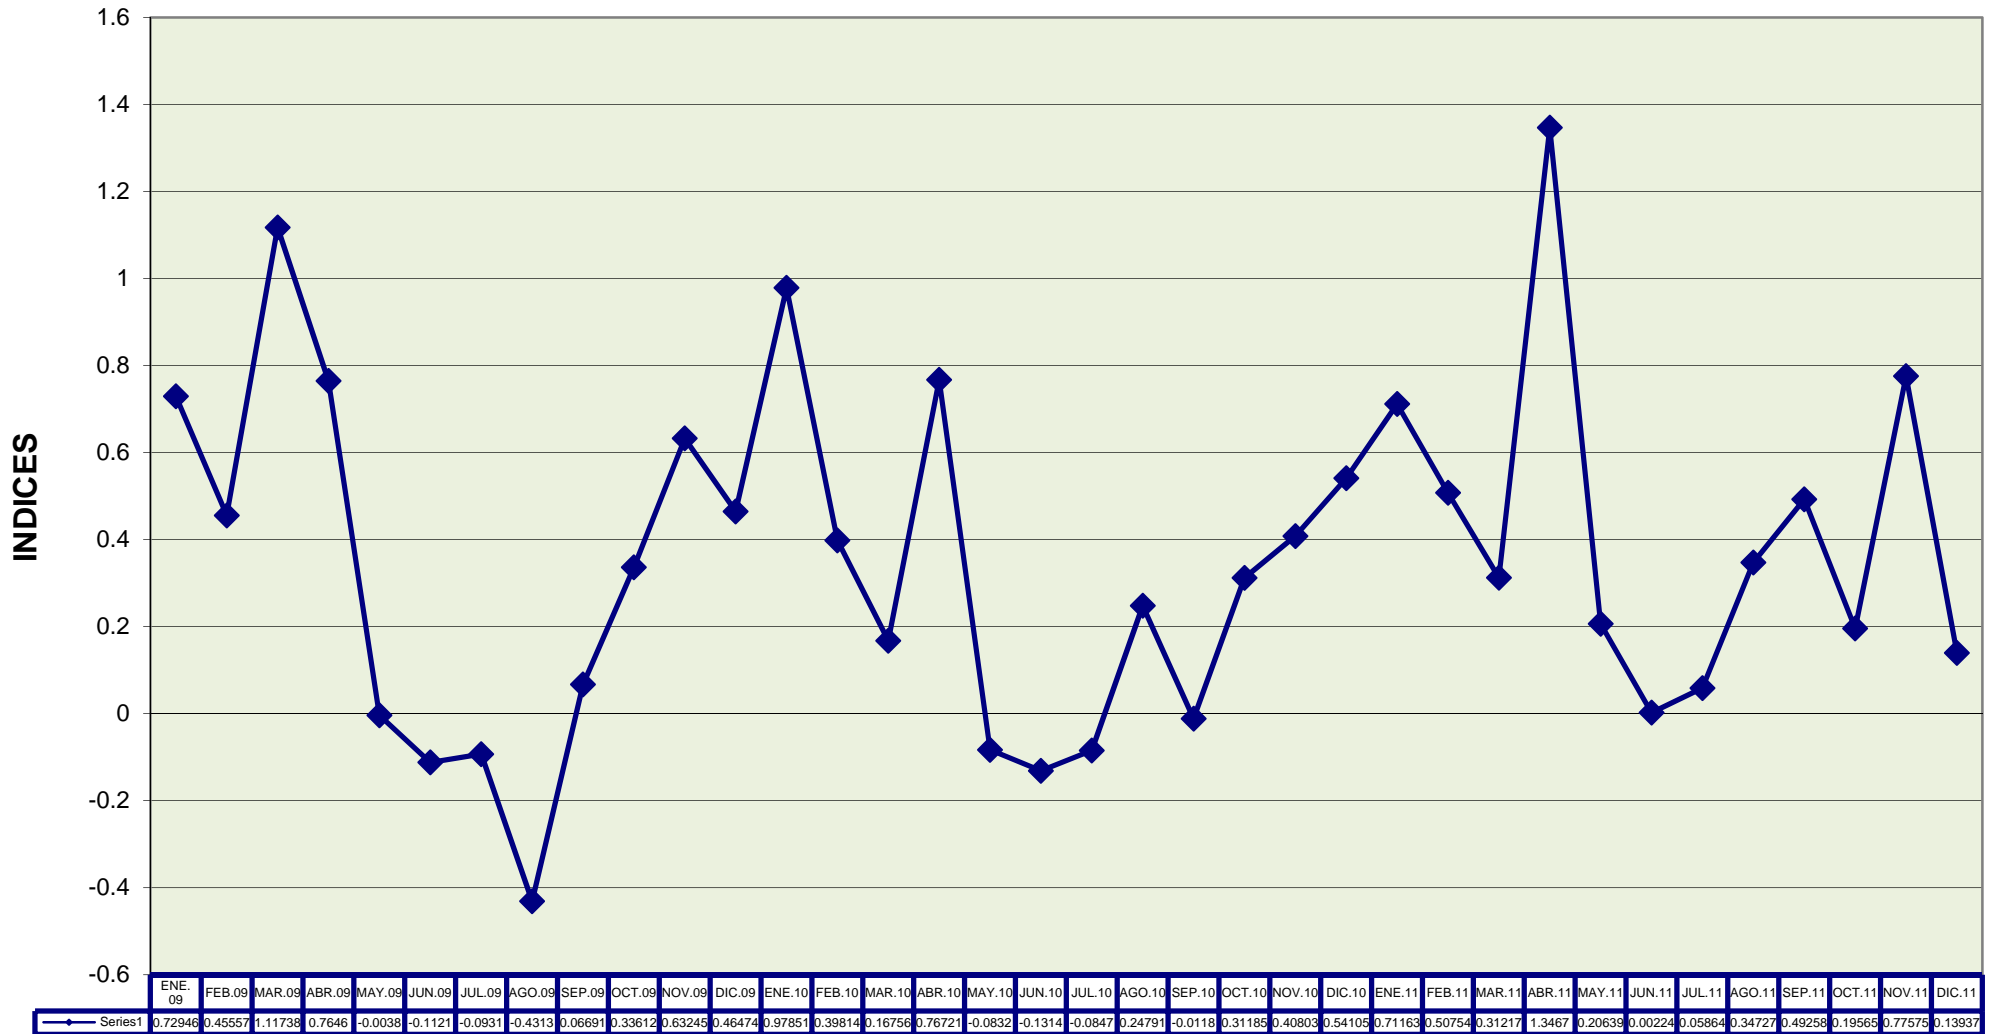

- IPC - VARIACIÓN PORCENTUAL MENSUAL NACIONAL

Base: año 2004 = 100

- IPC - VARIACIÓN PORCENTUAL MENSUAL REGIÓN SIERRA

Base: año 2004 = 100

- IPC -

VARIACIÓN PORCENTUAL MENSUAL REGIÓN COSTA

Base: año 2004 = 100

- IPC - VARIACIÓN PORCENTUAL MENSUAL ESMERALDAS

Base: año 2004 = 100

- IPC - VARIACIÓN PORCENTUAL MENSUAL GUAYAQUIL

Base: año 2004 = 100

- IPC - VARIACIÓN PORCENTUAL MENSUAL MACHALA

Base: año 2004 = 100

- IPC - VARIACIÓN PORCENTUAL MENSUAL MANTA

Base: año 2004 = 100

- IPC - VARIACIÓN PORCENTUAL MENSUAL AMBATO

Base: año 2004 = 100

- IPC - VARIACIÓN PORCENTUAL MENSUAL CUENCA

Base: año 2004 = 100

- IPC - VARIACIÓN PORCENTUAL MENSUAL LOJA

Base: año 2004 = 100

- IPC - VARIACIÓN PORCENTUAL MENSUAL QUITO

Base: año 2004 = 100