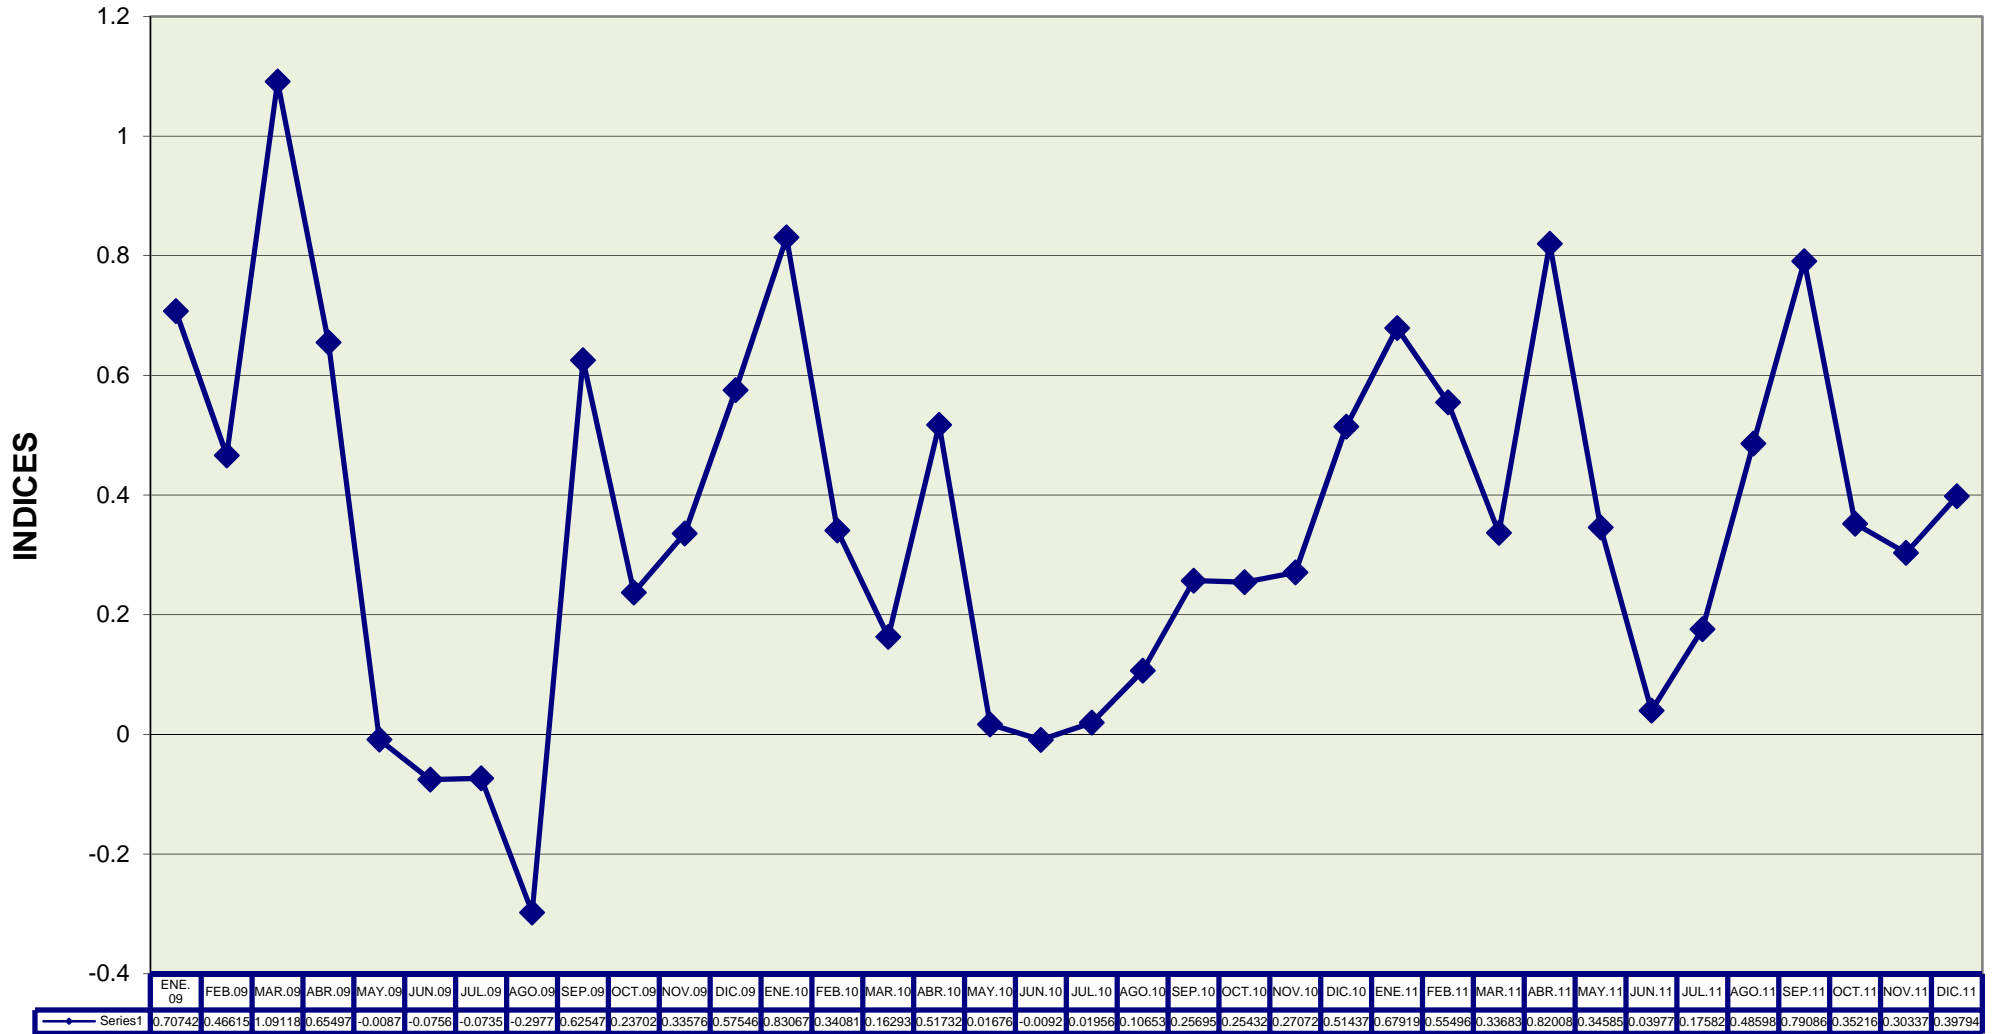

- IPC - VARIACIÓN PORCENTUAL MENSUAL NACIONAL

Base: año 2004 = 100

- IPC - VARIACIÓN PORCENTUAL MENSUAL REGIÓN SIERRA

Base: año 2004 = 100

- IPC -

VARIACIÓN PORCENTUAL MENSUAL REGIÓN COSTA

Base: año 2004 = 100

- IPC - VARIACIÓN PORCENTUAL MENSUAL ESMERALDAS

Base: año 2004 = 100

- IPC - VARIACIÓN PORCENTUAL MENSUAL GUAYAQUIL

Base: año 2004 = 100

- IPC - VARIACIÓN PORCENTUAL MENSUAL MACHALA

Base: año 2004 = 100

- IPC - VARIACIÓN PORCENTUAL MENSUAL MANTA

Base: año 2004 = 100

- IPC - VARIACIÓN PORCENTUAL MENSUAL AMBATO

Base: año 2004 = 100

- IPC - VARIACIÓN PORCENTUAL MENSUAL CUENCA

Base: año 2004 = 100

- IPC - VARIACIÓN PORCENTUAL MENSUAL LOJA

Base: año 2004 = 100