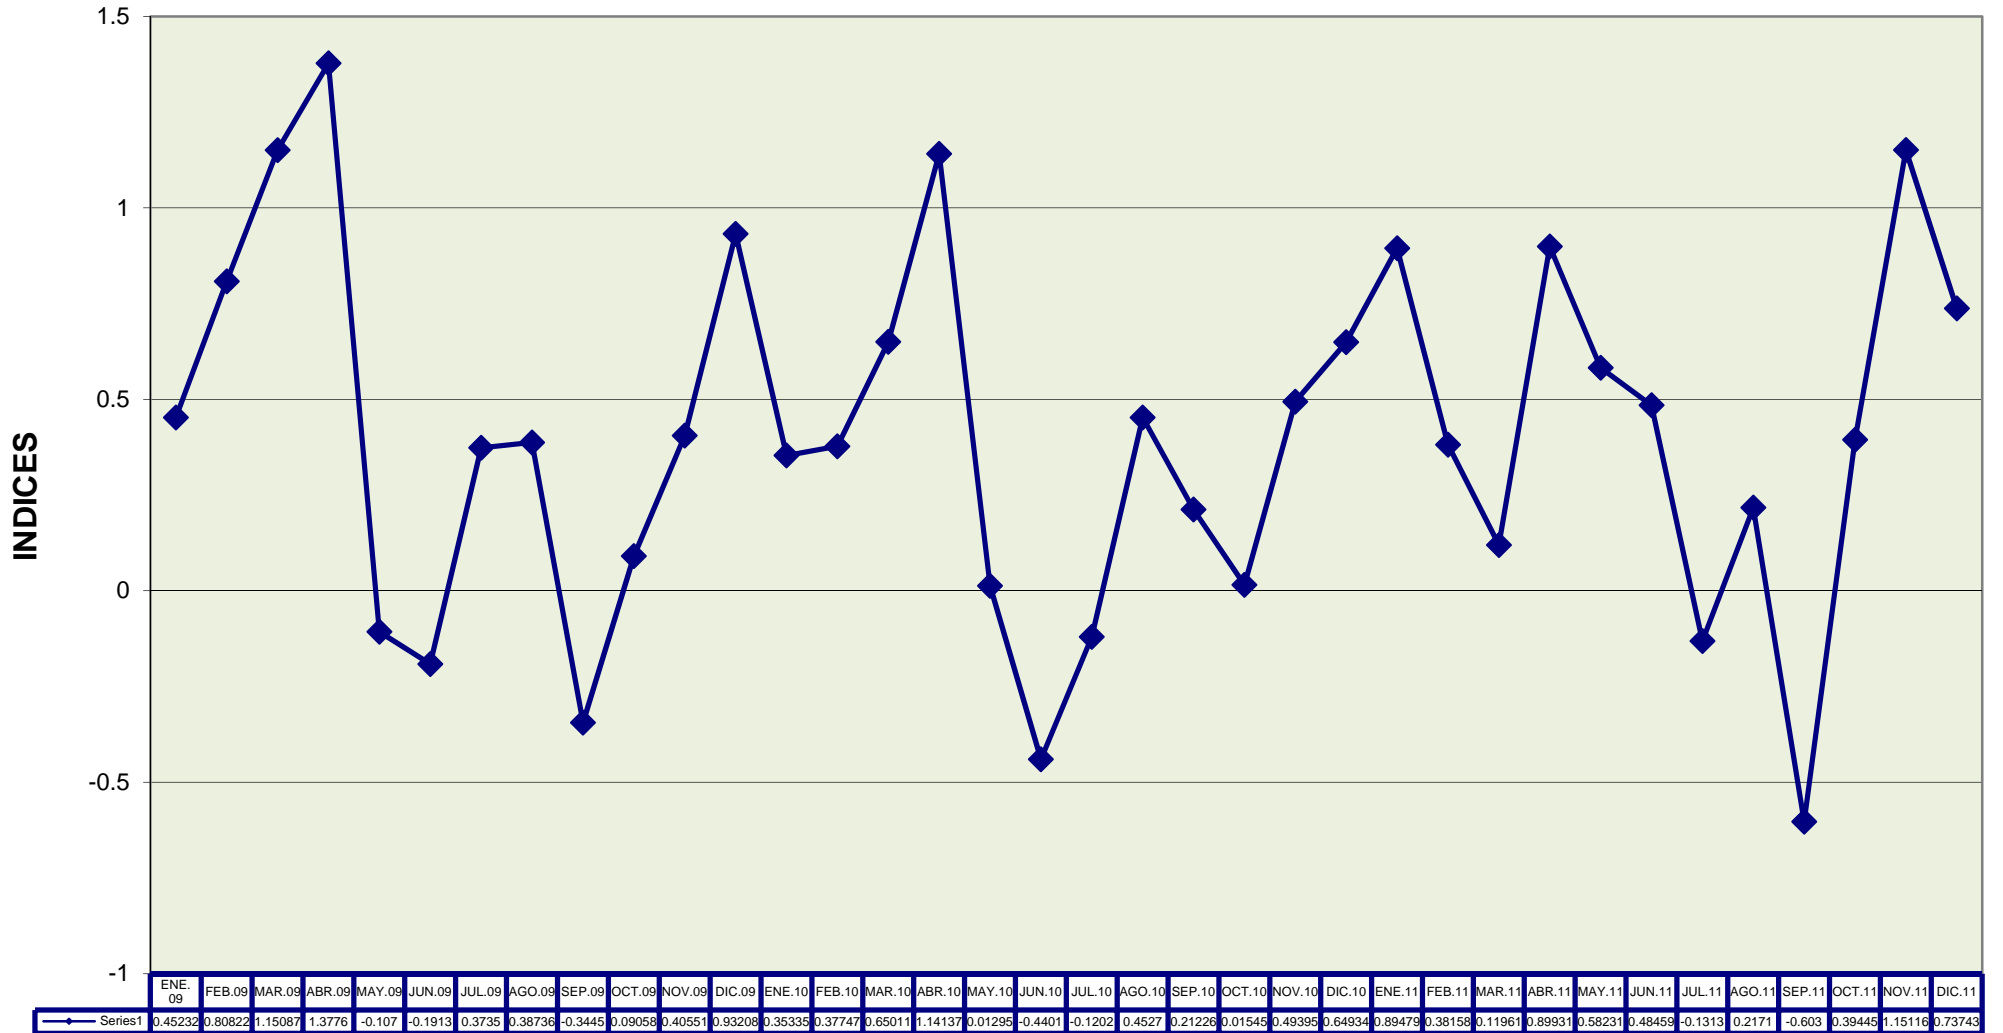

- IPC - VARIACIÓN PORCENTUAL MENSUAL NACIONAL

Base: año 2004 = 100

- IPC - VARIACIÓN PORCENTUAL MENSUAL REGIÓN SIERRA

Base: año 2004 = 100

- IPC -

VARIACIÓN PORCENTUAL MENSUAL REGIÓN COSTA

Base: año 2004 = 100

- IPC - VARIACIÓN PORCENTUAL MENSUAL ESMERALDAS

Base: año 2004 = 100

- IPC - VARIACIÓN PORCENTUAL MENSUAL GUAYAQUIL

Base: año 2004 = 100

- IPC - VARIACIÓN PORCENTUAL MENSUAL MACHALA

Base: año 2004 = 100

- IPC - VARIACIÓN PORCENTUAL MENSUAL MANTA

Base: año 2004 = 100

- IPC - VARIACIÓN PORCENTUAL MENSUAL AMBATO

Base: año 2004 = 100

- IPC - VARIACIÓN PORCENTUAL MENSUAL CUENCA

Base: año 2004 = 100

- IPC - VARIACIÓN PORCENTUAL MENSUAL LOJA

Base: año 2004 = 100