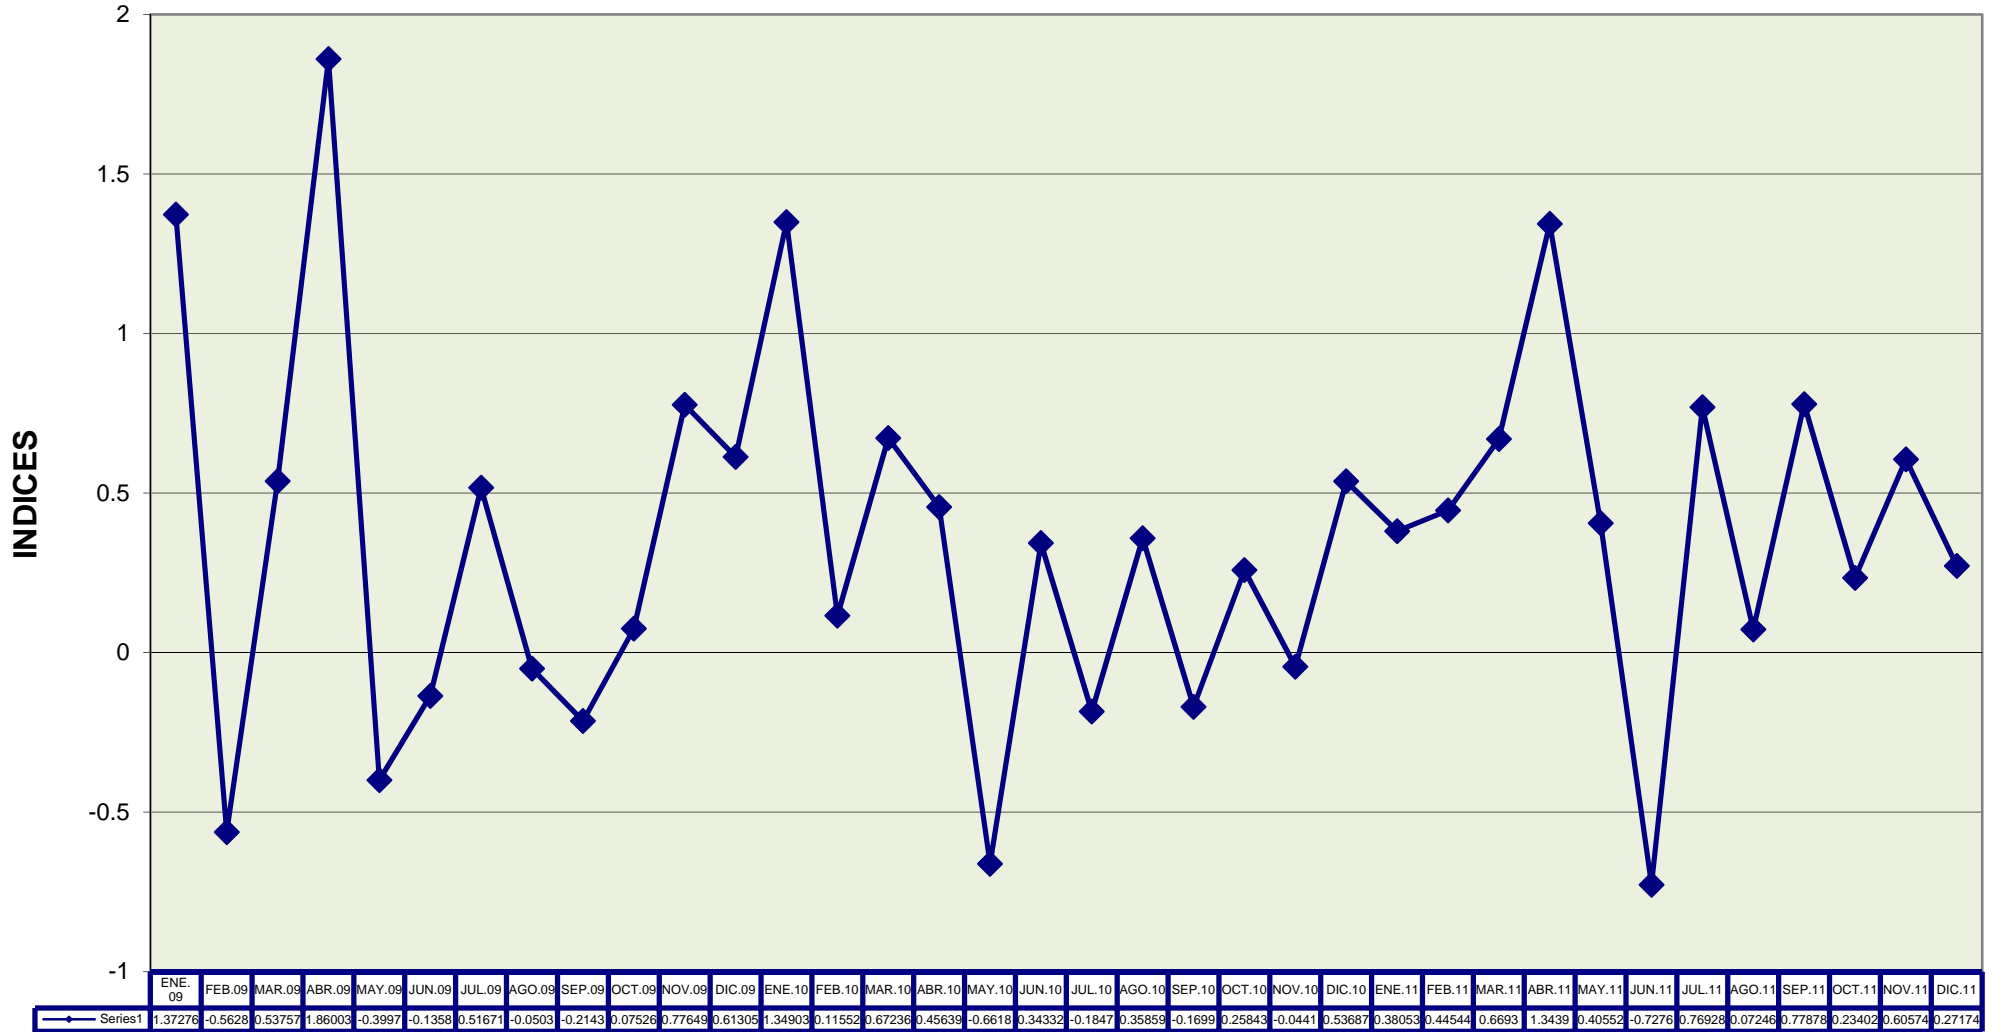

- IPC - VARIACIÓN PORCENTUAL MENSUAL NACIONAL

Base: año 2004 = 100

- IPC - VARIACIÓN PORCENTUAL MENSUAL REGIÓN SIERRA

Base: año 2004 = 100

- IPC -

VARIACIÓN PORCENTUAL MENSUAL REGIÓN COSTA

Base: año 2004 = 100

- IPC - VARIACIÓN PORCENTUAL MENSUAL ESMERALDAS

Base: año 2004 = 100

- IPC - VARIACIÓN PORCENTUAL MENSUAL GUAYAQUIL

Base: año 2004 = 100

- IPC - VARIACIÓN PORCENTUAL MENSUAL MACHALA

Base: año 2004 = 100

- IPC - VARIACIÓN PORCENTUAL MENSUAL MANTA

Base: año 2004 = 100

- IPC - VARIACIÓN PORCENTUAL MENSUAL AMBATO

Base: año 2004 = 100

- IPC - VARIACIÓN PORCENTUAL MENSUAL CUENCA

Base: año 2004 = 100

- IPC - VARIACIÓN PORCENTUAL MENSUAL LOJA

Base: año 2004 = 100