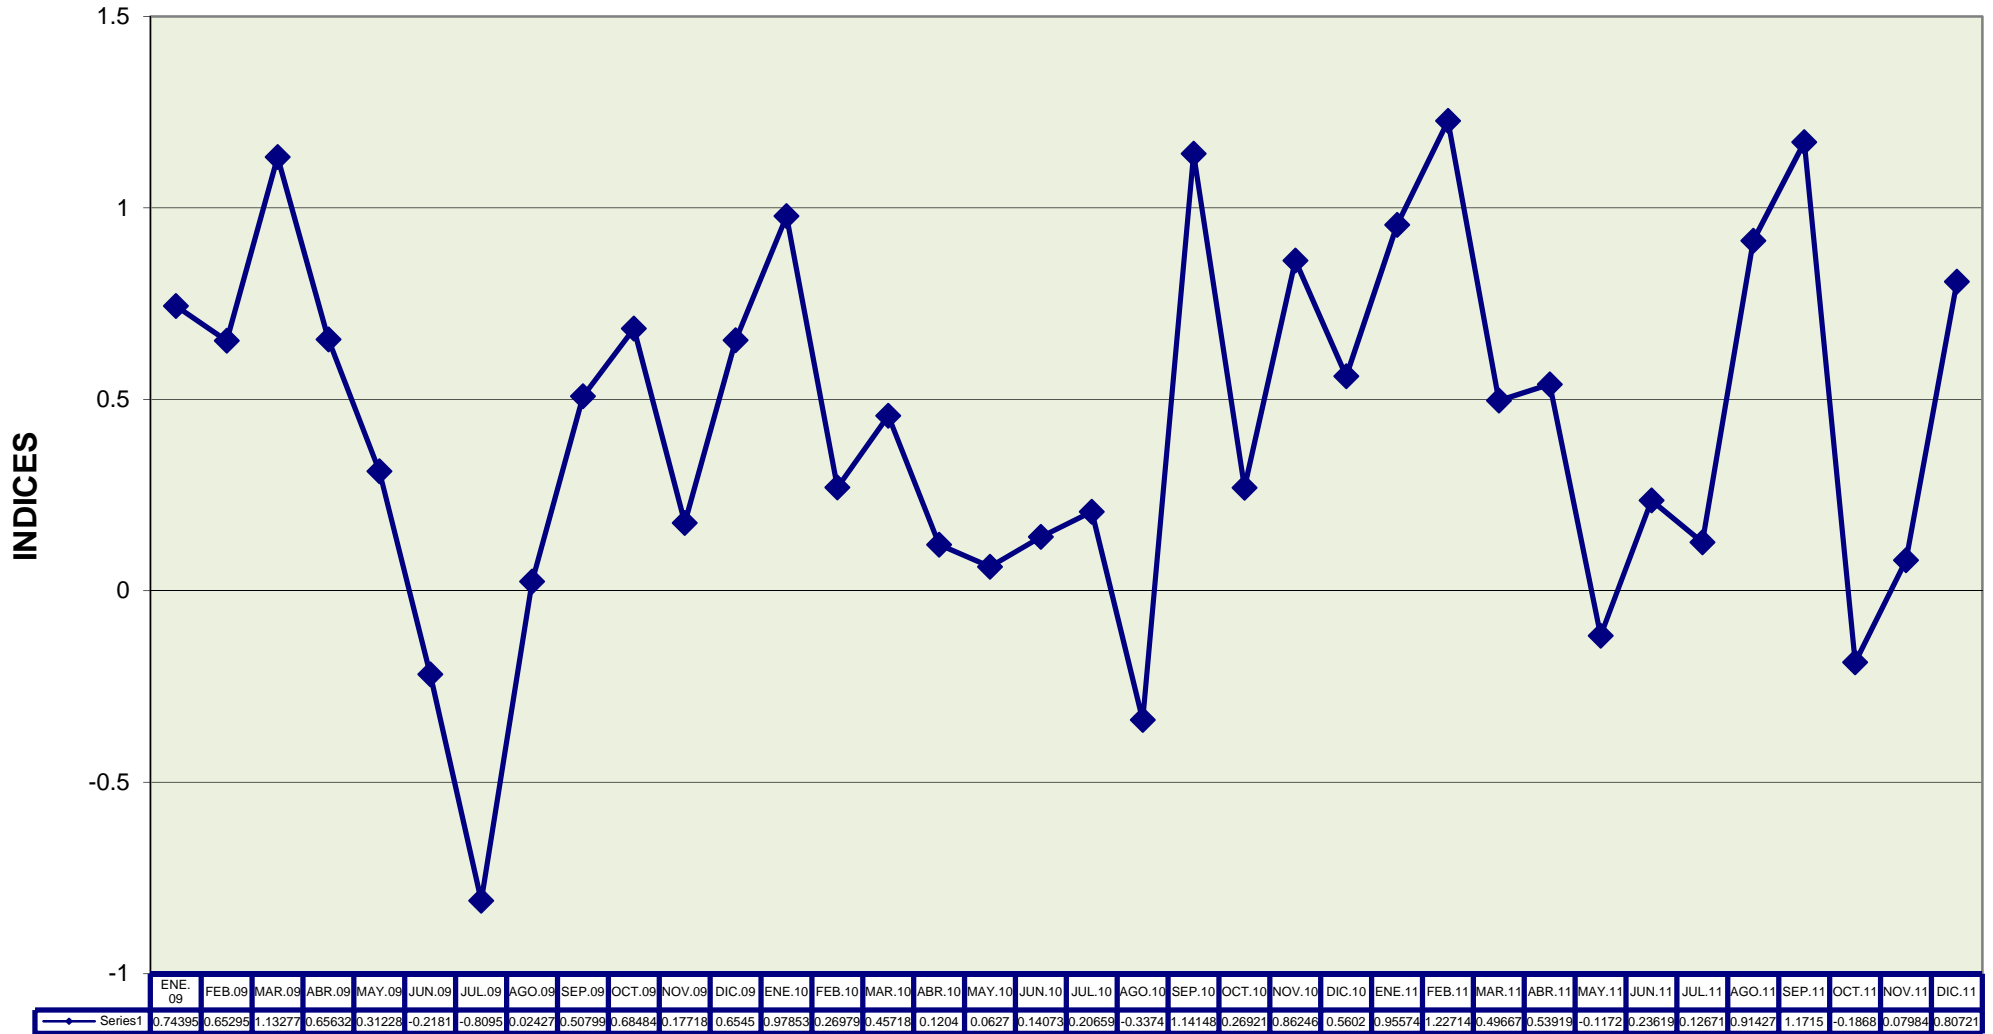

- IPC - VARIACIÓN PORCENTUAL MENSUAL NACIONAL

Base: año 2004 = 100

- IPC - VARIACIÓN PORCENTUAL MENSUAL REGIÓN SIERRA

Base: año 2004 = 100

- IPC -

VARIACIÓN PORCENTUAL MENSUAL REGIÓN COSTA

Base: año 2004 = 100

- IPC - VARIACIÓN PORCENTUAL MENSUAL ESMERALDAS

Base: año 2004 = 100

- IPC - VARIACIÓN PORCENTUAL MENSUAL GUAYAQUIL

Base: año 2004 = 100

- IPC - VARIACIÓN PORCENTUAL MENSUAL MACHALA

Base: año 2004 = 100

- IPC - VARIACIÓN PORCENTUAL MENSUAL MANTA

Base: año 2004 = 100

- IPC - VARIACIÓN PORCENTUAL MENSUAL AMBATO

Base: año 2004 = 100

- IPC - VARIACIÓN PORCENTUAL MENSUAL CUENCA

Base: año 2004 = 100

- IPC - VARIACIÓN PORCENTUAL MENSUAL LOJA

Base: año 2004 = 100