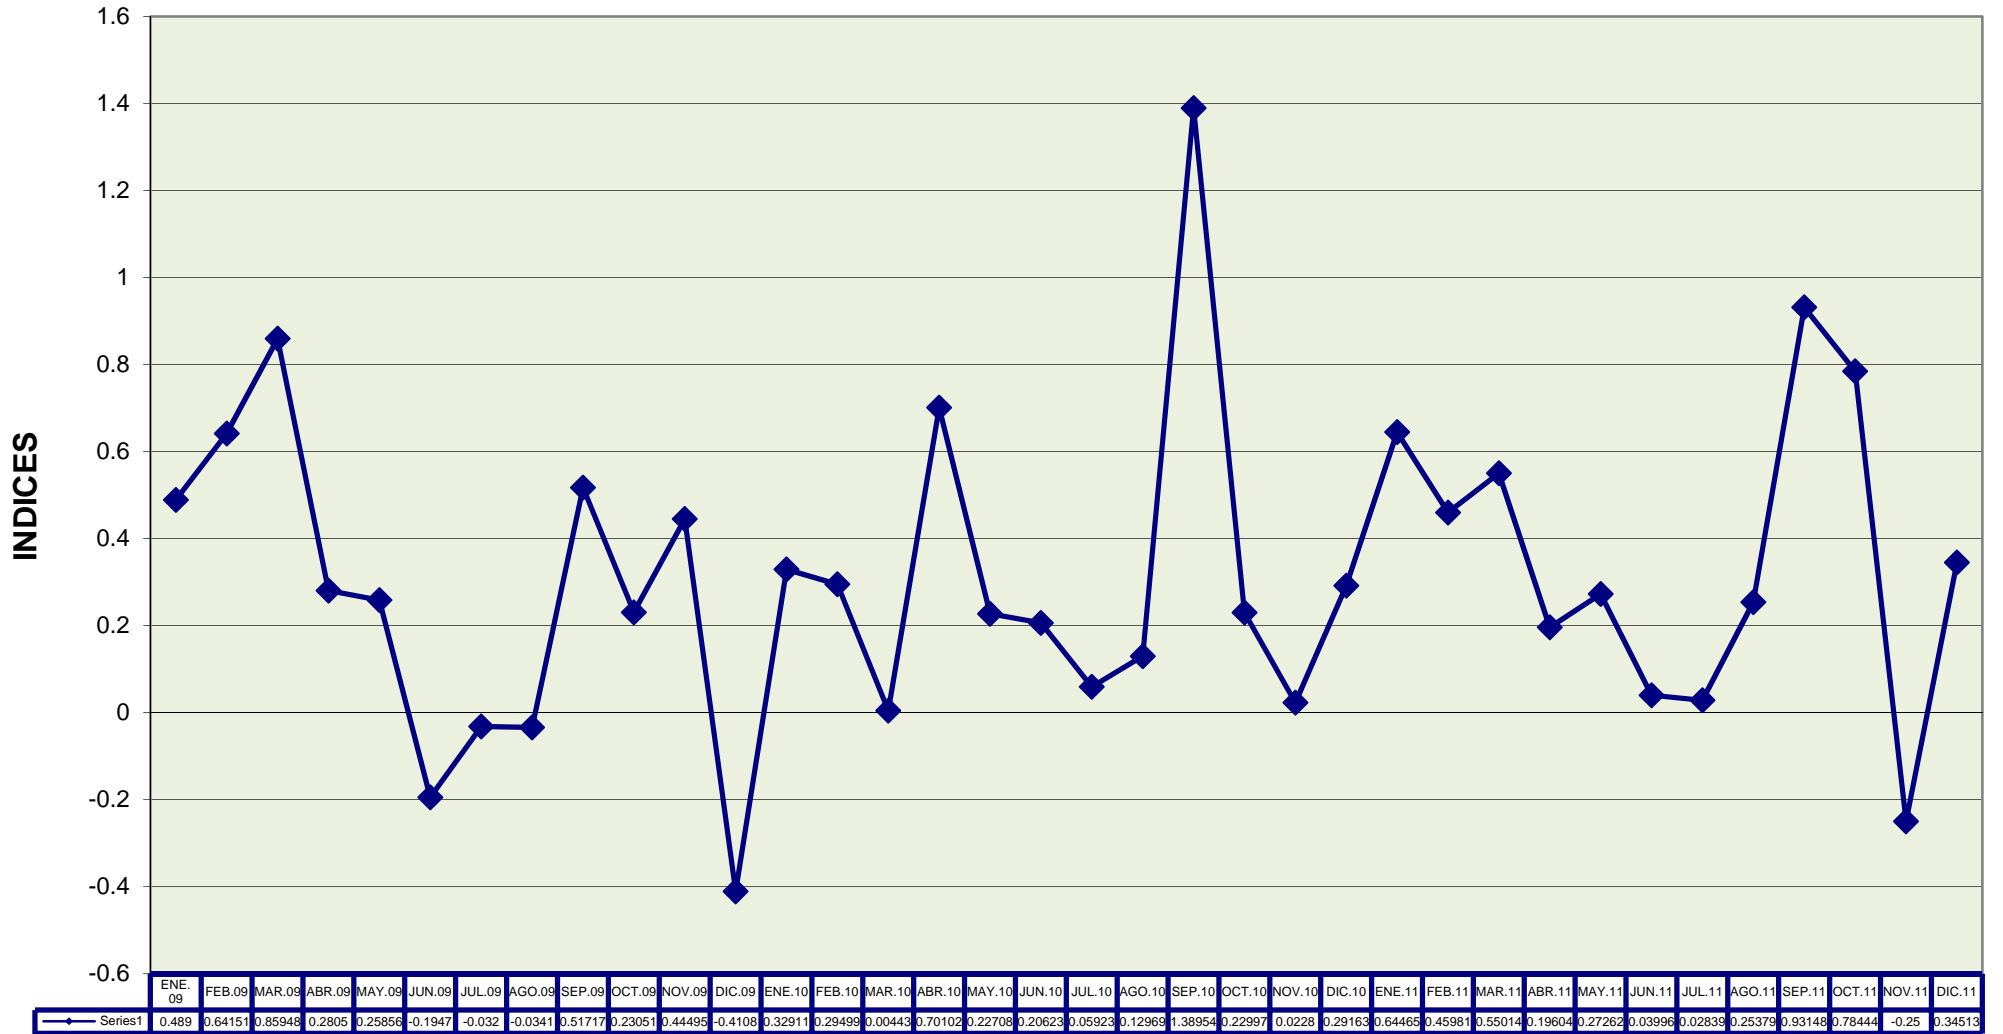

- IPC - VARIACIÓN PORCENTUAL MENSUAL NACIONAL

Base: año 2004 = 100

- IPC - VARIACIÓN PORCENTUAL MENSUAL REGIÓN SIERRA

Base: año 2004 = 100

- IPC -

VARIACIÓN PORCENTUAL MENSUAL REGIÓN COSTA

Base: año 2004 = 100

- IPC - VARIACIÓN PORCENTUAL MENSUAL ESMERALDAS

Base: año 2004 = 100

- IPC - VARIACIÓN PORCENTUAL MENSUAL GUAYAQUIL

Base: año 2004 = 100

- IPC - VARIACIÓN PORCENTUAL MENSUAL MACHALA

Base: año 2004 = 100

- IPC - VARIACIÓN PORCENTUAL MENSUAL MANTA

Base: año 2004 = 100

- IPC - VARIACIÓN PORCENTUAL MENSUAL AMBATO

Base: año 2004 = 100

- IPC - VARIACIÓN PORCENTUAL MENSUAL CUENCA

Base: año 2004 = 100

- IPC - VARIACIÓN PORCENTUAL MENSUAL LOJA

Base: año 2004 = 100

- IPC - VARIACIÓN PORCENTUAL MENSUAL QUITO

Base: año 2004 = 100