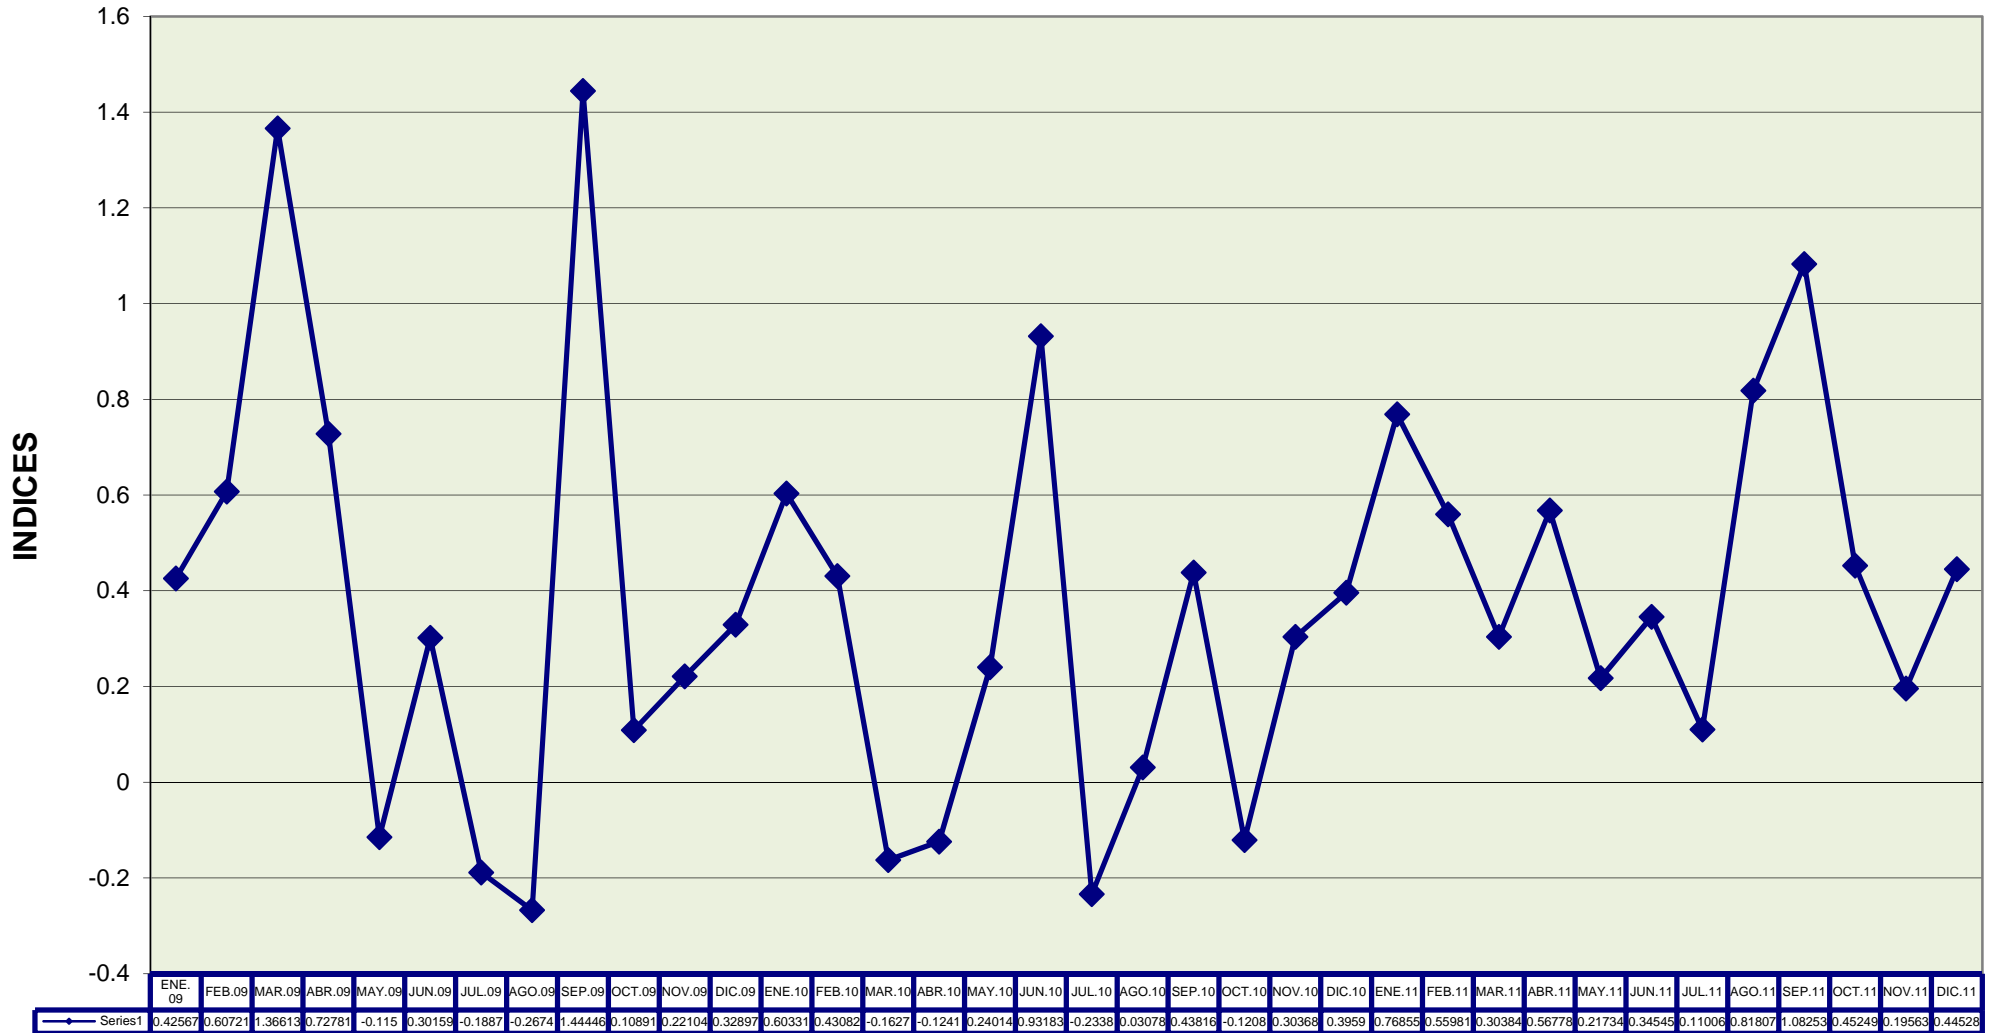

- IPC - VARIACIÓN PORCENTUAL MENSUAL NACIONAL

Base: año 2004 = 100

- IPC - VARIACIÓN PORCENTUAL MENSUAL REGIÓN SIERRA

Base: año 2004 = 100

- IPC -

VARIACIÓN PORCENTUAL MENSUAL REGIÓN COSTA

Base: año 2004 = 100

- IPC - VARIACIÓN PORCENTUAL MENSUAL ESMERALDAS

Base: año 2004 = 100

- IPC - VARIACIÓN PORCENTUAL MENSUAL GUAYAQUIL

Base: año 2004 = 100

- IPC - VARIACIÓN PORCENTUAL MENSUAL MACHALA

Base: año 2004 = 100

- IPC - VARIACIÓN PORCENTUAL MENSUAL MANTA

Base: año 2004 = 100

- IPC - VARIACIÓN PORCENTUAL MENSUAL AMBATO

Base: año 2004 = 100

- IPC - VARIACIÓN PORCENTUAL MENSUAL CUENCA

Base: año 2004 = 100

- IPC - VARIACIÓN PORCENTUAL MENSUAL LOJA

Base: año 2004 = 100

- IPC - VARIACIÓN PORCENTUAL MENSUAL QUITO

Base: año 2004 = 100