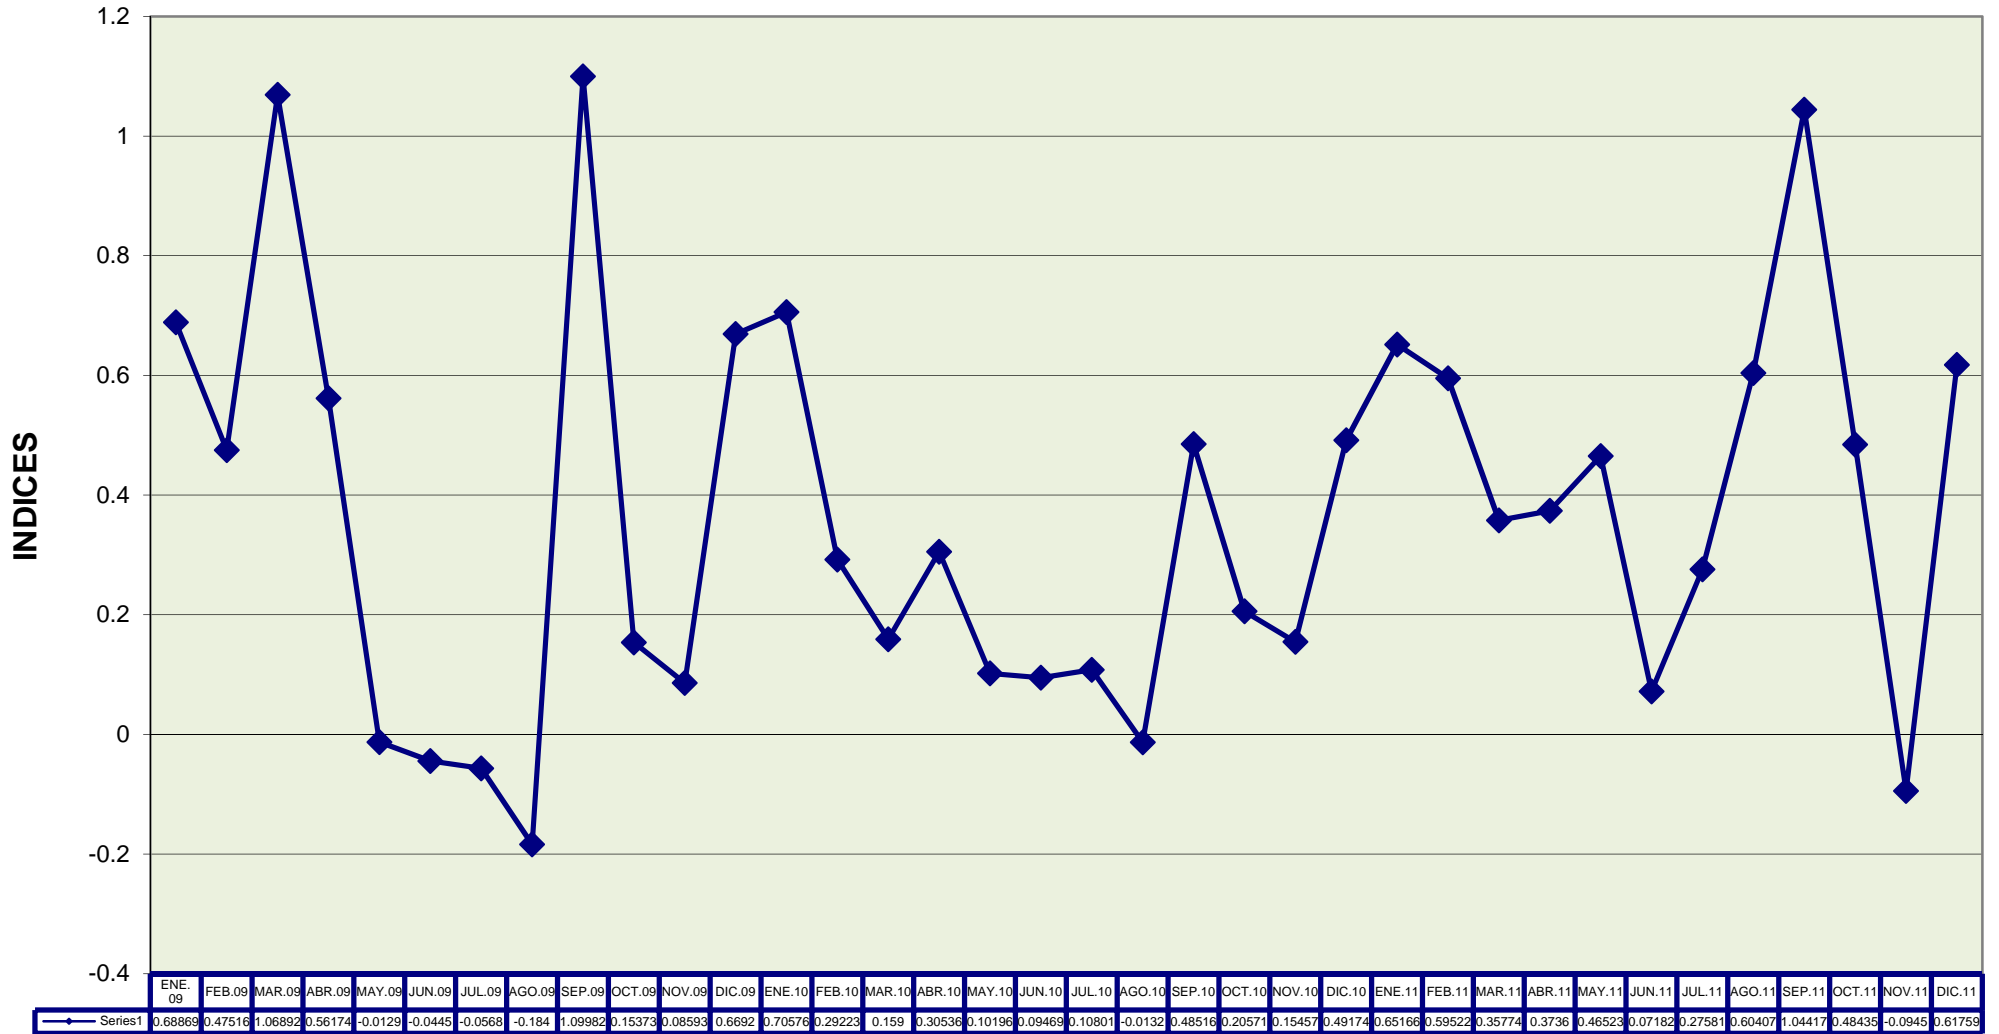

- IPC - VARIACIÓN PORCENTUAL MENSUAL NACIONAL

Base: año 2004 = 100

- IPC - VARIACIÓN PORCENTUAL MENSUAL REGIÓN SIERRA

Base: año 2004 = 100

- IPC -

VARIACIÓN PORCENTUAL MENSUAL REGIÓN COSTA

Base: año 2004 = 100

- IPC - VARIACIÓN PORCENTUAL MENSUAL ESMERALDAS

Base: año 2004 = 100

- IPC - VARIACIÓN PORCENTUAL MENSUAL GUAYAQUIL

Base: año 2004 = 100

- IPC - VARIACIÓN PORCENTUAL MENSUAL MACHALA

Base: año 2004 = 100

- IPC - VARIACIÓN PORCENTUAL MENSUAL MANTA

Base: año 2004 = 100

- IPC - VARIACIÓN PORCENTUAL MENSUAL AMBATO

Base: año 2004 = 100

- IPC - VARIACIÓN PORCENTUAL MENSUAL CUENCA

Base: año 2004 = 100

- IPC - VARIACIÓN PORCENTUAL MENSUAL LOJA

Base: año 2004 = 100