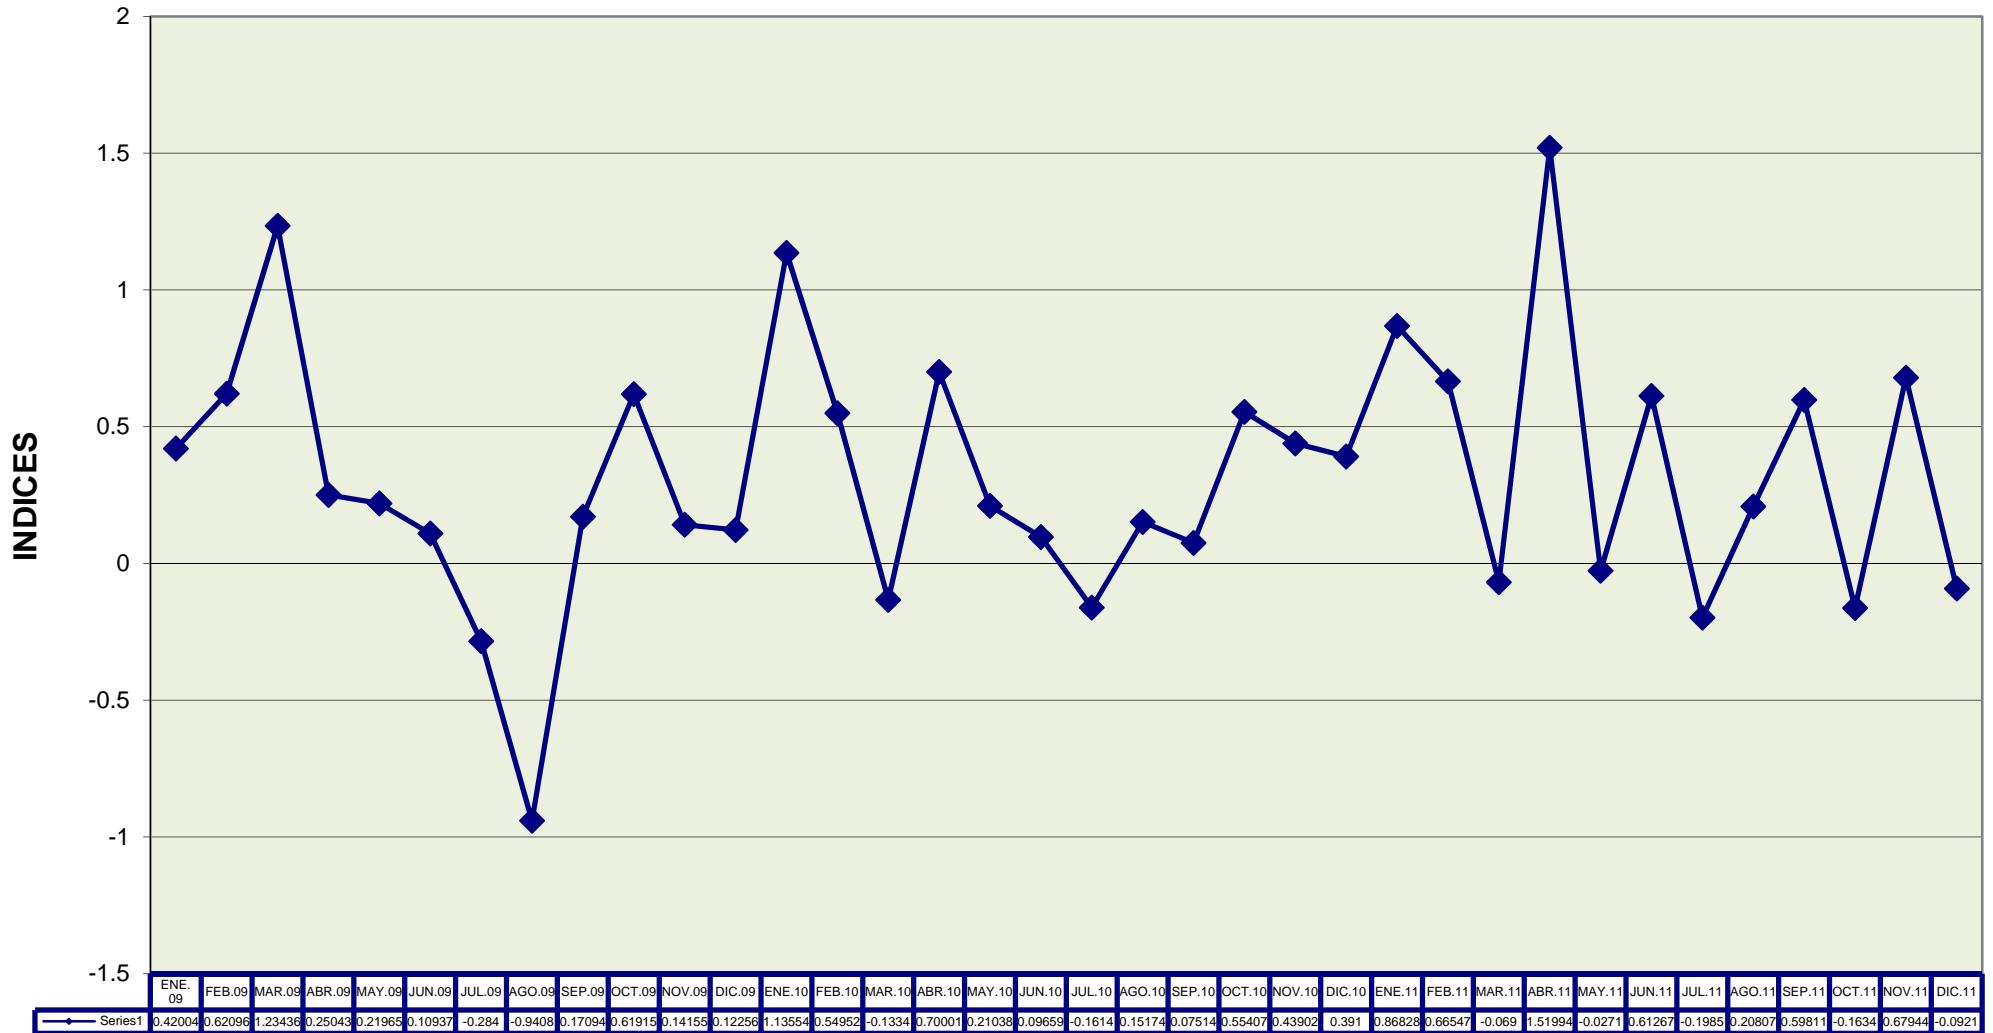

- IPC - VARIACIÓN PORCENTUAL MENSUAL NACIONAL

Base: año 2004 = 100

- IPC - VARIACIÓN PORCENTUAL MENSUAL REGIÓN SIERRA

Base: año 2004 = 100

- IPC -

VARIACIÓN PORCENTUAL MENSUAL REGIÓN COSTA

Base: año 2004 = 100

- IPC - VARIACIÓN PORCENTUAL MENSUAL ESMERALDAS

Base: año 2004 = 100

- IPC - VARIACIÓN PORCENTUAL MENSUAL GUAYAQUIL

Base: año 2004 = 100

- IPC - VARIACIÓN PORCENTUAL MENSUAL MACHALA

Base: año 2004 = 100

- IPC - VARIACIÓN PORCENTUAL MENSUAL MANTA

Base: año 2004 = 100

- IPC - VARIACIÓN PORCENTUAL MENSUAL AMBATO

Base: año 2004 = 100

- IPC - VARIACIÓN PORCENTUAL MENSUAL CUENCA

Base: año 2004 = 100

- IPC - VARIACIÓN PORCENTUAL MENSUAL LOJA

Base: año 2004 = 100