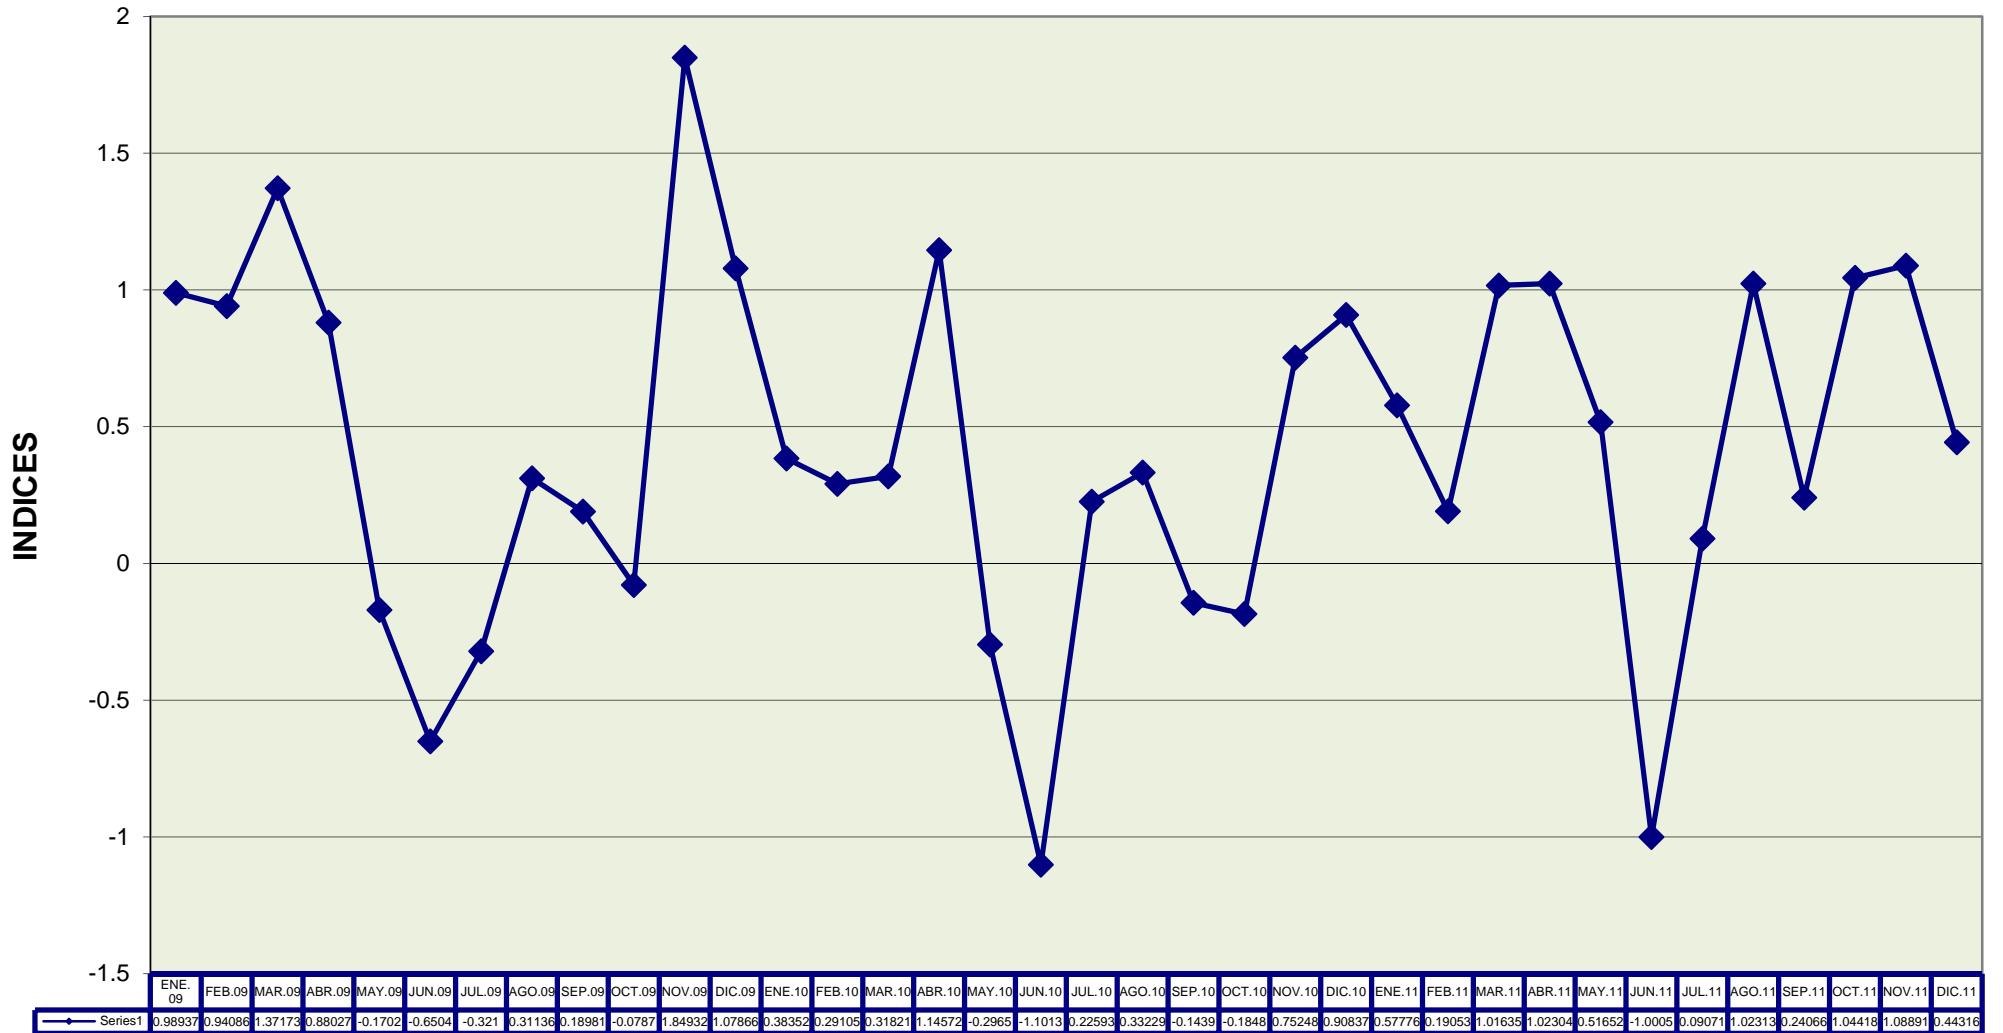

- IPC - VARIACIÓN PORCENTUAL MENSUAL NACIONAL

Base: año 2004 = 100

- IPC - VARIACIÓN PORCENTUAL MENSUAL REGIÓN SIERRA

Base: año 2004 = 100

- IPC -

VARIACIÓN PORCENTUAL MENSUAL REGIÓN COSTA

Base: año 2004 = 100

- IPC - VARIACIÓN PORCENTUAL MENSUAL ESMERALDAS

Base: año 2004 = 100

- IPC - VARIACIÓN PORCENTUAL MENSUAL GUAYAQUIL

Base: año 2004 = 100

- IPC - VARIACIÓN PORCENTUAL MENSUAL MACHALA

Base: año 2004 = 100

- IPC - VARIACIÓN PORCENTUAL MENSUAL MANTA

Base: año 2004 = 100

- IPC - VARIACIÓN PORCENTUAL MENSUAL AMBATO

Base: año 2004 = 100

- IPC - VARIACIÓN PORCENTUAL MENSUAL CUENCA

Base: año 2004 = 100

- IPC - VARIACIÓN PORCENTUAL MENSUAL LOJA

Base: año 2004 = 100