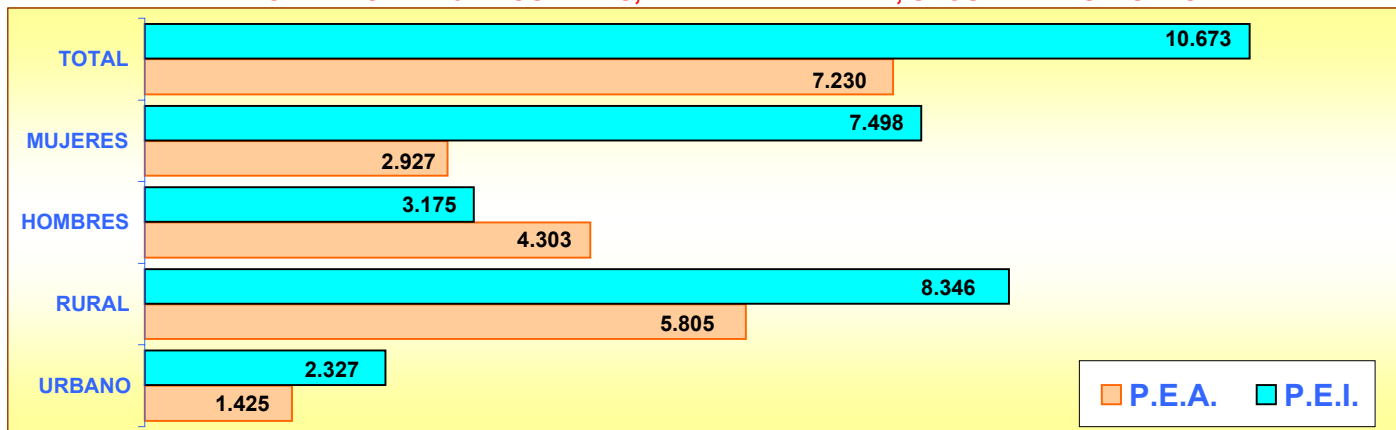

PIRÁMIDE DE POBLACIÓN. Censo 2001

DISTRIBUCIÓN DE LA POBLACIÓN DEL CANTÓN BIBLIÁN: SEGÚN PARROQUIAS

PARROQUIAS	TOTAL	HOMBRES	MUJERES
TOTAL	20.727	8.918	11.809
BIBLIÁN (URBANO)	4.371	1.949	2.422
AREA RURAL	16.356	6.969	9.387
PERIFERIA	8.938	3.842	5.096
NAZÓN	2.832	1.173	1.659
SAN F. DE SAGEO	1.671	752	919
TURUPAMBA	1.198	495	703
JERUSALEN	1.717	707	1.010

CANTÓN BIBLIÁN: TASAS DE ANALFABETISMO, POR SEXO Y ÁREAS. Censo 2001

**CANTÓN BIBLIÁN POBLACIÓN DE 5 AÑOS Y MÁS, POR SEXO Y ÁREAS,
SEGÚN NIVELES DE INSTRUCCIÓN. Censo 2001**

NIVELES DE INSTRUCCIÓN	TOTAL			HOMBRES			MUJERES		
	TOTAL	URBANO	RURAL	TOTAL	URBANO	RURAL	TOTAL	URBANO	RURAL
TOTAL	18.585	3.960	14.625	7.825	1.749	6.076	10.760	2.211	8.549
NINGUNO	2.694	205	2.489	827	58	769	1.867	147	1.720
CENTRO ALFAB.	129	23	106	51	6	45	78	17	61
PRIMARIO	11.123	1.884	9.239	4.934	857	4.077	6.189	1.027	5.162
SECUNDARIO	2.928	1.071	1.857	1.295	481	814	1.633	590	1.043
POST BACHILLERATO	112	63	49	38	24	14	74	39	35
SUPERIOR	603	394	209	280	188	92	323	206	117
POSTGRADO	8	6	2	4	3	1	4	3	1
NO DECLARADO	988	314	674	396	132	264	592	182	410

PORCENTAJE DE POBLACIÓN, SEGÚN NIVELES DE INSTRUCCIÓN

POBLACIÓN DE 5 AÑOS Y MÁS, ACTIVA E INACTIVA, SEGÚN ÁREAS Y SEXO

POBLACIÓN DE 5 AÑOS Y MÁS, OCUPADA POR GRUPOS DE EDAD

POBLACIÓN DE 5 AÑOS Y MÁS, OCUPADA POR SEXO Y GRUPOS DE EDAD