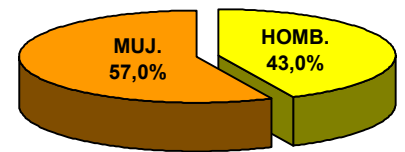

CANTÓN BIBLIÁN

MAPA DE LA PROVINCIA DE CAÑAR

PRESENTACIÓN

El Instituto Nacional de Estadística y Censos, tiene el agrado de poner a consideración de la población del Cantón Biblián y de las entidades públicas y privadas de la provincia, los resultados definitivos de algunas de las variables investigadas en el VI Censo de Población y V de Vivienda, realizado el 25 de noviembre del año 2001.

POBLACIÓN POR ÁREAS CENSOS 1950 - 2001

POBLACIÓN DEL CANTÓN BIBLIÁN CENSO 2001

ÁREAS	TOTAL	HOMBRES	MUJERES
TOTAL	20.727	8.918	11.809
URBANA	4.371	1.949	2.422
RURAL	16.356	6.969	9.387

POBLACIÓN POR SEXO

La población del Cantón BIBLIÁN según el Censo del 2001, representa el 10 % del total de la Provincia de CAÑAR; ha crecido en el último período intercensal 1990-2001, a un ritmo de crecimiento de -0,7 % promedio anual. El 78,9 % de su población reside en el Área Rural; se caracteriza por ser una población joven, ya que el 47,3 % son menores de 20 años, según se puede observar en la Pirámide de Población por edades y sexo.