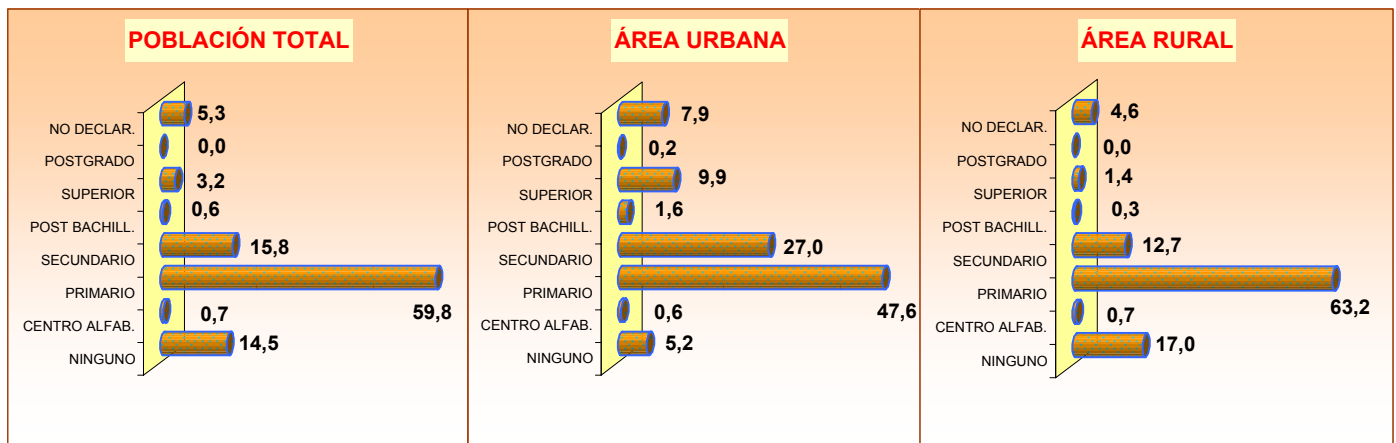

POBLACIÓN POR ÁREAS CENSOS 1950 - 2001

POBLACIÓN DEL CANTÓN BIBLIÁN CENSO 2001

ÁREAS	TOTAL	HOMBRES	MUJERES
TOTAL	20.727	8.918	11.809
URBANA	4.371	1.949	2.422
RURAL	16.356	6.969	9.387

POBLACIÓN POR SEXO

La población del Cantón BIBLIÁN según el Censo del 2001, representa el 10 % del total de la Provincia de CAÑAR; ha crecido en el último período intercensal 1990-2001, a un ritmo de crecimiento de -0,7 % promedio anual. El 78,9 % de su población reside en el Área Rural; se caracteriza por ser una población joven, ya que el 47,3 % son menores de 20 años, según se puede observar en la Pirámide de Población por edades y sexo.

PIRÁMIDE DE POBLACIÓN. Censo 2001

DISTRIBUCIÓN DE LA POBLACIÓN DEL CANTÓN BIBLIÁN: SEGÚN PARROQUIAS

PARROQUIAS	TOTAL	HOMBRES	MUJERES
TOTAL	20.727	8.918	11.809
BIBLIÁN (URBANO)	4.371	1.949	2.422
AREA RURAL	16.356	6.969	9.387
PERIFERIA	8.938	3.842	5.096
NAZÓN	2.832	1.173	1.659
SAN F. DE SAGEO	1.671	752	919
TURUPAMBA	1.198	495	703
JERUSALEN	1.717	707	1.010

CANTÓN BIBLIÁN: TASAS DE ANALFABETISMO, POR SEXO Y ÁREAS. Censo 2001

**CANTÓN BIBLIÁN POBLACIÓN DE 5 AÑOS Y MÁS, POR SEXO Y ÁREAS,
SEGÚN NIVELES DE INSTRUCCIÓN. Censo 2001**

NIVELES DE INSTRUCCIÓN	TOTAL			HOMBRES			MUJERES		
	TOTAL	URBANO	RURAL	TOTAL	URBANO	RURAL	TOTAL	URBANO	RURAL
TOTAL	18.585	3.960	14.625	7.825	1.749	6.076	10.760	2.211	8.549
NINGUNO	2.694	205	2.489	827	58	769	1.867	147	1.720
CENTRO ALFAB.	129	23	106	51	6	45	78	17	61
PRIMARIO	11.123	1.884	9.239	4.934	857	4.077	6.189	1.027	5.162
SECUNDARIO	2.928	1.071	1.857	1.295	481	814	1.633	590	1.043
POST BACHILLERATO	112	63	49	38	24	14	74	39	35
SUPERIOR	603	394	209	280	188	92	323	206	117
POSTGRADO	8	6	2	4	3	1	4	3	1
NO DECLARADO	988	314	674	396	132	264	592	182	410

PORCENTAJE DE POBLACIÓN, SEGÚN NIVELES DE INSTRUCCIÓN

POBLACIÓN DE 5 AÑOS Y MÁS, ACTIVA E INACTIVA, SEGÚN ÁREAS Y SEXO

POBLACIÓN DE 5 AÑOS Y MÁS, OCUPADA POR GRUPOS DE EDAD

POBLACIÓN DE 5 AÑOS Y MÁS, OCUPADA POR SEXO Y GRUPOS DE EDAD