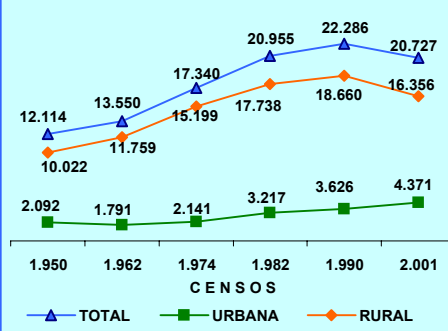

CANTÓN BIBLIÁN

MAPA DE LA PROVINCIA DE CAÑAR

PRESENTACIÓN

El Instituto Nacional de Estadística y Censos, tiene el agrado de poner a consideración de la población del Cantón Biblián y de las entidades públicas y privadas de la provincia, los resultados definitivos de algunas de las variables investigadas en el VI Censo de Población y V de Vivienda, realizado el 25 de noviembre del año 2001.

POBLACIÓN POR ÁREAS CENSOS 1950 - 2001

POBLACIÓN DEL CANTÓN BIBLIÁN CENSO 2001

ÁREAS	TOTAL	HOMBRES	MUJERES
TOTAL	20.727	8.918	11.809
URBANA	4.371	1.949	2.422
RURAL	16.356	6.969	9.387

POBLACIÓN POR SEXO

La población del Cantón BIBLIÁN según el Censo del 2001, representa el 10 % del total de la Provincia de CAÑAR; ha crecido en el último período intercensal 1990-2001, a un ritmo de crecimiento de -0,7 % promedio anual. El 78,9 % de su población reside en el Área Rural; se caracteriza por ser una población joven, ya que el 47,3 % son menores de 20 años, según se puede observar en la Pirámide de Población por edades y sexo.