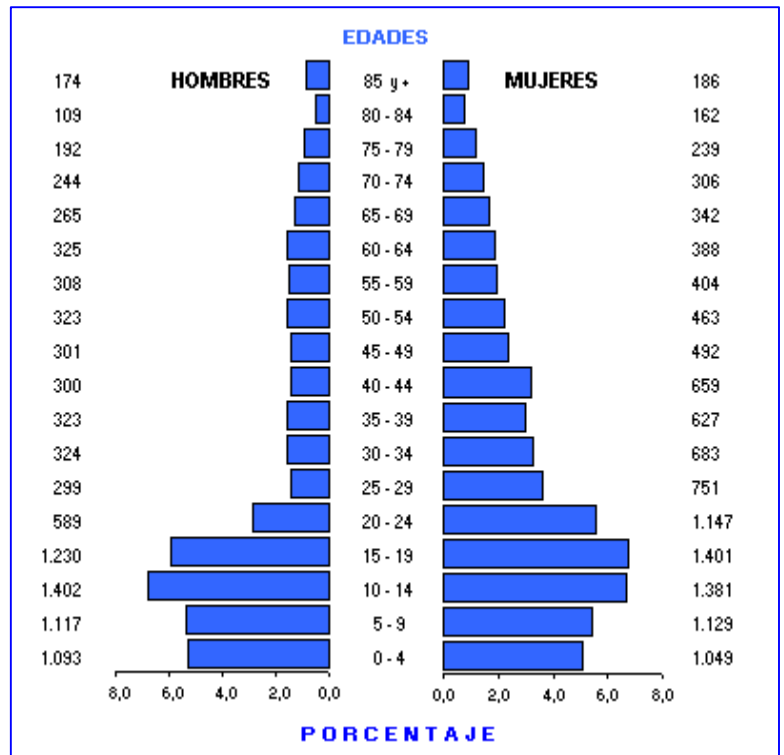

CANTÓN BIBLIÁN

MAPA DE LA PROVINCIA DE CAÑAR

PRESENTACIÓN

El Instituto Nacional de Estadística y Censos, tiene el agrado de poner a consideración de la población del Cantón Biblián y de las entidades públicas y privadas de la provincia, los resultados definitivos de algunas de las variables investigadas en el VI Censo de Población y V de Vivienda, realizado el 25 de noviembre del año 2001.

POBLACIÓN POR ÁREAS CENSOS 1950 - 2001

POBLACIÓN DEL CANTÓN BIBLIÁN CENSO 2001

ÁREAS	TOTAL	HOMBRES	MUJERES
TOTAL	20.727	8.918	11.809
URBANA	4.371	1.949	2.422
RURAL	16.356	6.969	9.387

POBLACIÓN POR SEXO

La población del Cantón BIBLIÁN según el Censo del 2001, representa el 10 % del total de la Provincia de CAÑAR; ha crecido en el último período intercensal 1990-2001, a un ritmo de crecimiento de -0,7 % promedio anual. El 78,9 % de su población reside en el Área Rural; se caracteriza por ser una población joven, ya que el 47,3 % son menores de 20 años, según se puede observar en la Pirámide de Población por edades y sexo.

PIRÁMIDE DE POBLACIÓN. Censo 2001

DISTRIBUCIÓN DE LA POBLACIÓN DEL CANTÓN BIBLIÁN: SEGÚN PARROQUIAS

PARROQUIAS	TOTAL	HOMBRES	MUJERES
TOTAL	20.727	8.918	11.809
BIBLIÁN (URBANO)	4.371	1.949	2.422
AREA RURAL	16.356	6.969	9.387
PERIFERIA	8.938	3.842	5.096
NAZÓN	2.832	1.173	1.659
SAN F. DE SAGEO	1.671	752	919
TURUPAMBA	1.198	495	703
JERUSALEN	1.717	707	1.010