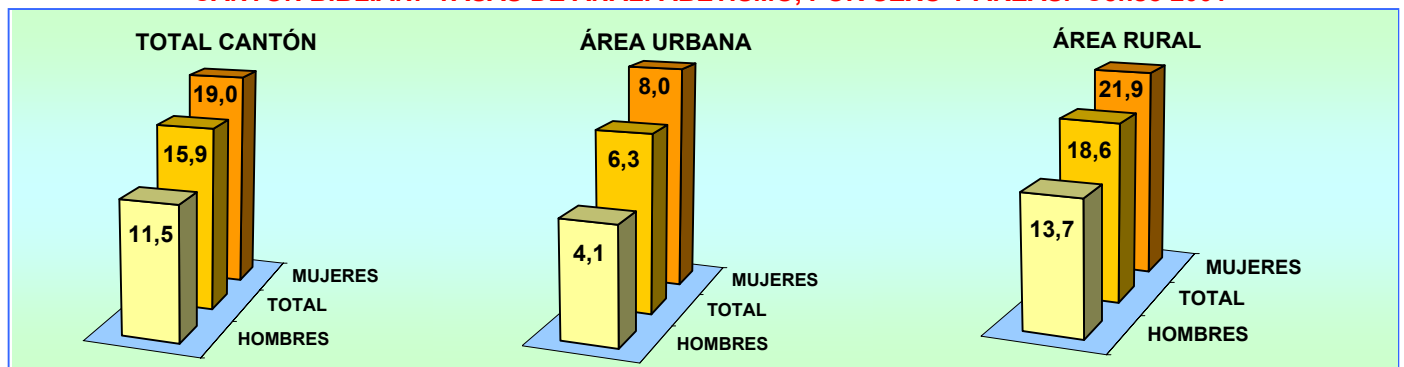

CANTÓN BIBLIÁN: TASAS DE ANALFABETISMO, POR SEXO Y ÁREAS. Censo 2001