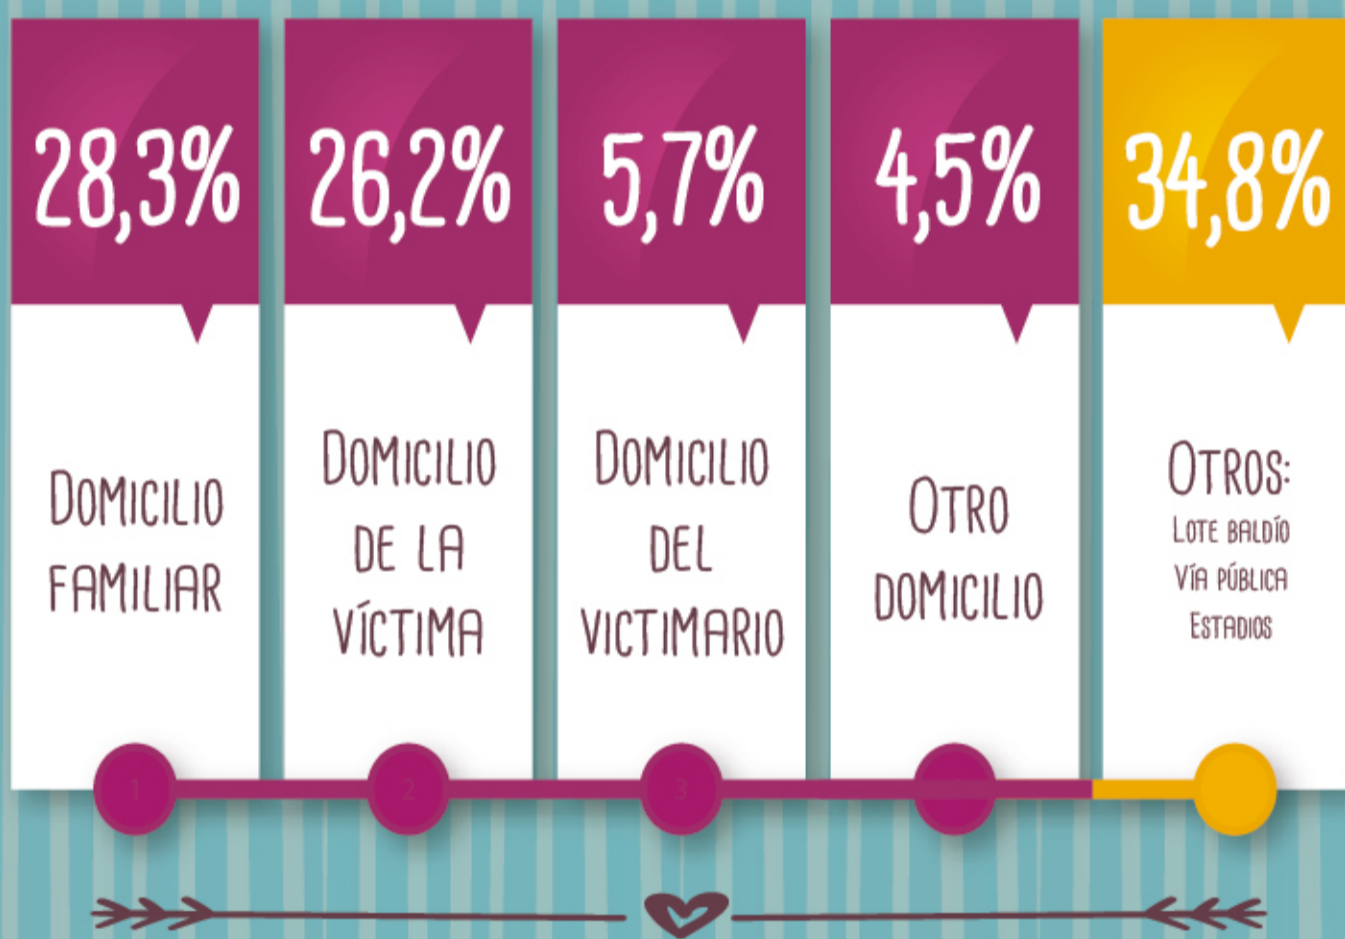

## CIFRAS PARA ELIMINARLO

NÚMERO DE VÍCTIMAS DE FEMICIDIO, POR AÑO

CADA 3 DÍAS  
HAY UNA NUEVA VÍCTIMA DE FEMICIDIO

DESDE QUE SE  
TIPIFICÓ COMO  
DELITO, EN AGOSTO  
DE 2014

# 244

6 DE CADA 10 FEMICIDIOS  
OCURRIERON EN UN LUGAR PRIVADO

7 DE CADA 10  
ESTABAN SOLTERAS

35,7% DE LAS VÍCTIMAS  
TENÍA ENTRE 25 Y 34 AÑOS

5 DE CADA 10  
FEMICIDIOS FUERON  
CON ARMA BLANCA

34% DE LAS VÍCTIMAS  
DE FEMICIDIO DEL 2017  
TENÍAN RELACIÓN DE CONVIVENCIA  
CON EL VICTIMARIO

ESTADO PROCESAL DE LOS CASOS  
DESDE 2014

67,2% DE LOS VICTIMARIOS  
FUERON PROCESADOS

6 DE CADA 10 AGRESORES  
TIENEN ENTRE 25 Y 44 AÑOS

DE LAS CAUSAS RESUELTAS,  
EL 82,1% TUVO SENTENCIA CONDENATORIA